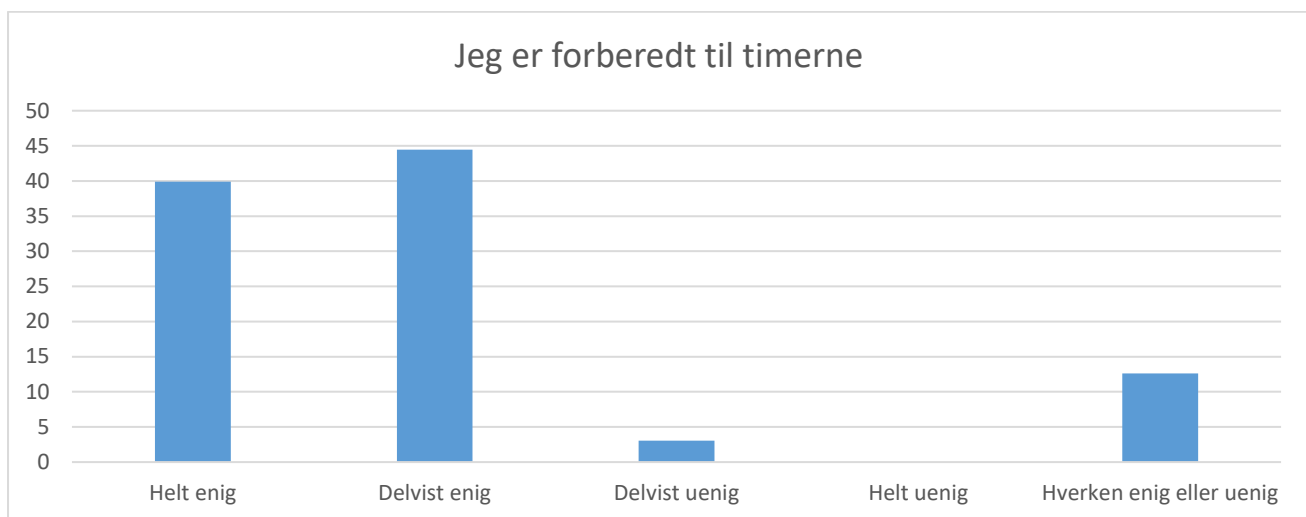

Egen indsats (HF 3 af 13)

Hvor enig eller uenig er du i, at ...?

Gennemsnit: 4,2, spredning: 0,8

Svarmulighed	Antal	Andel (%)
Helt enig	79	40
Delvist enig	88	44
Delvist uenig	6	3
Helt uenig	0	0
Hverken enig eller uenig	25	13
Total	198	-