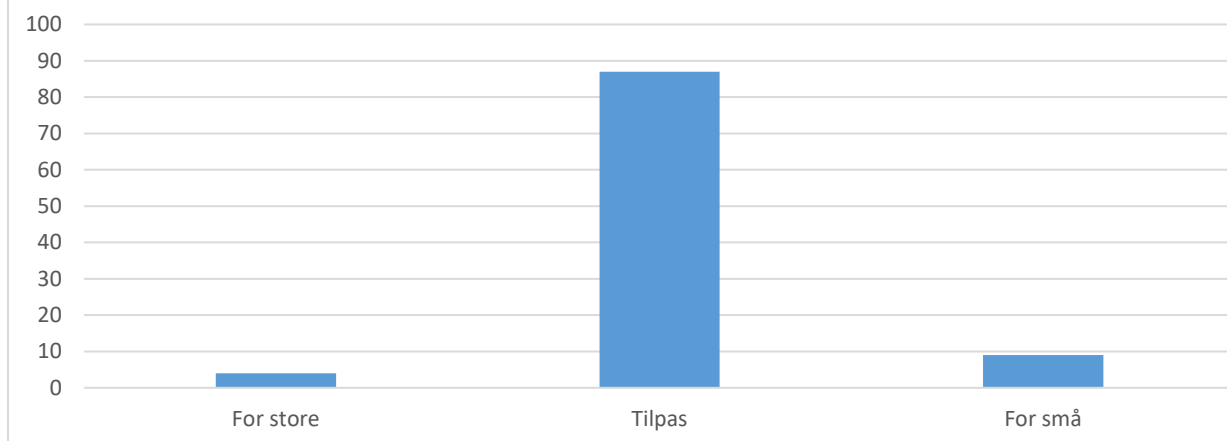

Praktikpladsens faglige krav (13 af 13)

Hvordan oplever du de faglige krav i praktikken?

Svarmulighed	Antal	Andel (%)
For store	7	4
Tilpas	154	87
For små	16	9
Total	177	-