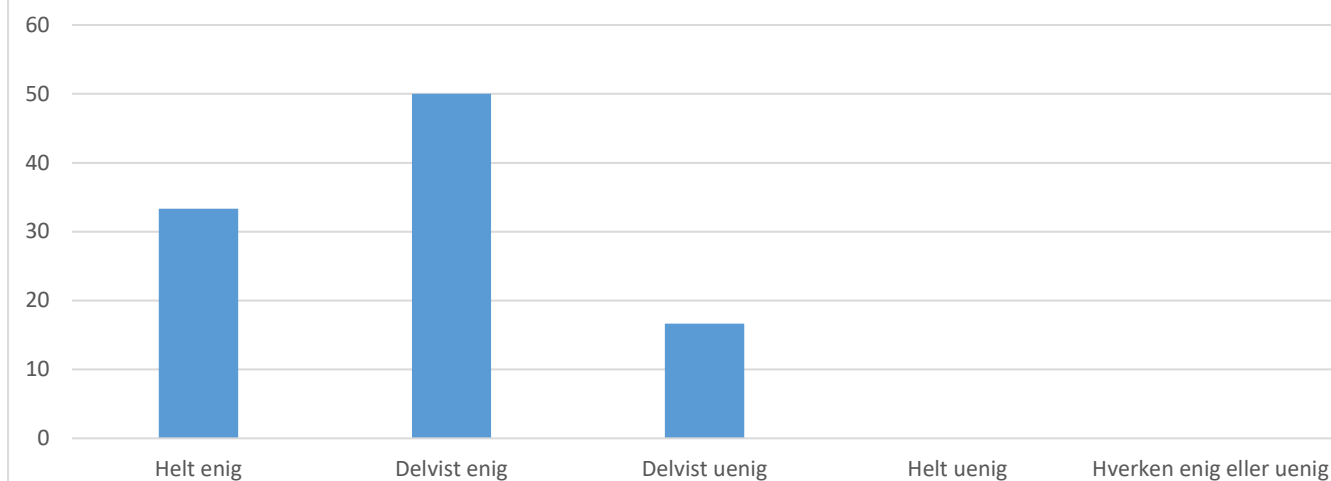

Jeg var godt forberedt til at komme i praktik på praktikcentret

Gennemsnit: 4, spredning: 1,1

Svarmulighed	Antal	Andel (%)
Helt enig	2	33
Delvist enig	3	50
Delvist uenig	1	17
Helt uenig	0	0
Hverken enig eller uenig	0	0
Total	6	-

Udbytte af skolepraktik (12 af 13)

Hvor enig eller uenig er du i, at ...?