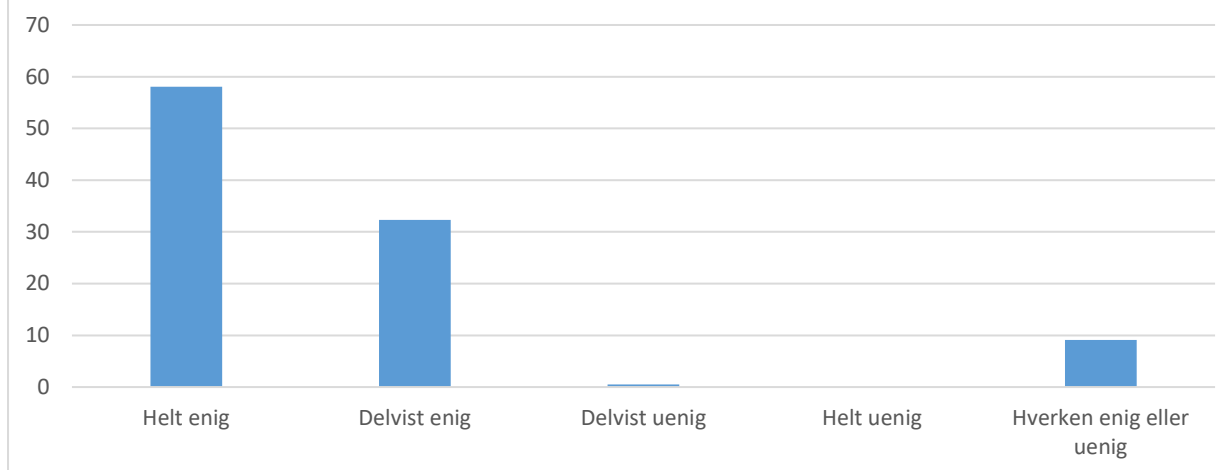

godt kan lide at kende til og lære nye ting

Gennemsnit: 4,5, spredning: 0,7

Svarmulighed	Antal	Andel (%)
Helt enig	115	58
Delvist enig	64	32
Delvist uenig	1	1
Helt uenig	0	0
Hverken enig eller uenig	18	9
Total	198	-