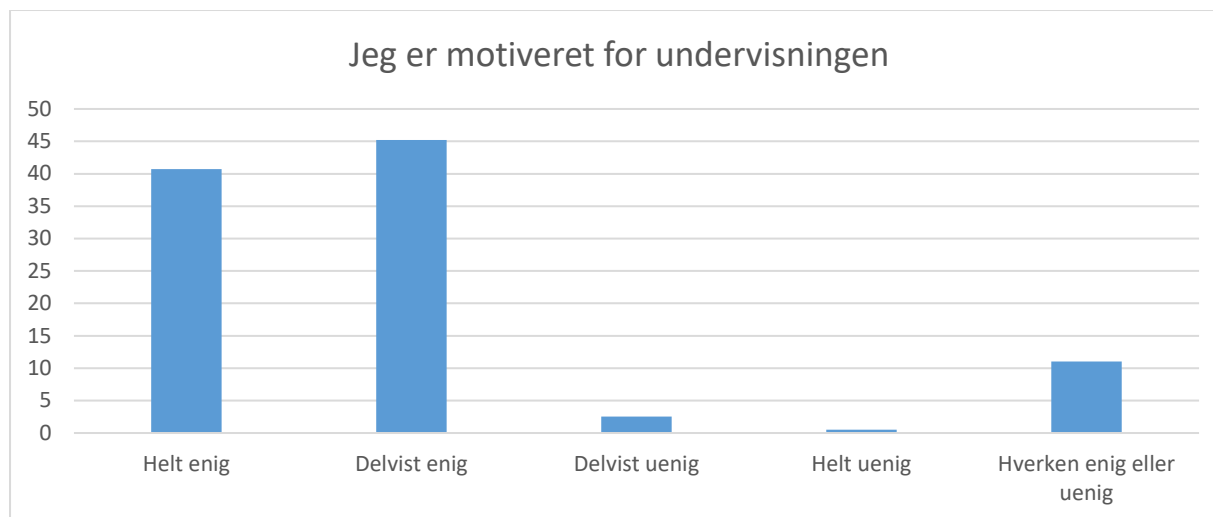

Trivsel (HF 8 af 13)

Hvor enig eller uenig er du i, at...?

Gennemsnit: 4,2, spredning: 0,8

Svarmulighed	Antal	Andel (%)
Helt enig	81	41
Delvist enig	90	45
Delvist uenig	5	3
Helt uenig	1	1
Hverken enig eller uenig	22	11
Total	199	-