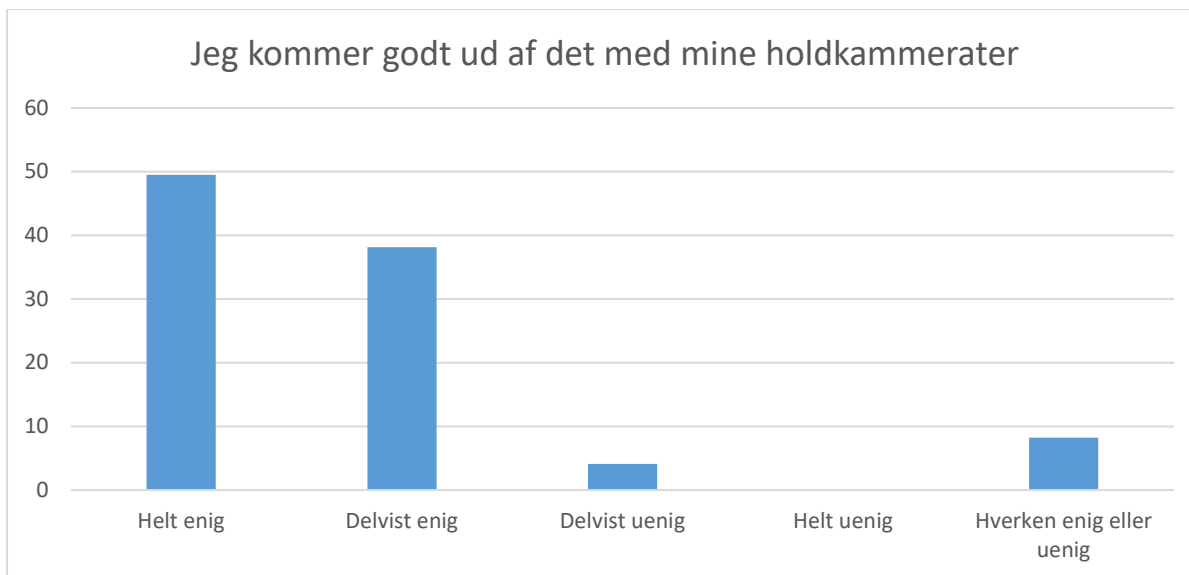

Gennemsnit: 4,3, spredning: 0,8

Svarmulighed	Antal	Andel (%)
Helt enig	48	49
Delvist enig	37	38
Delvist uenig	4	4
Helt uenig	0	0
Hverken enig eller uenig	8	8
Total	97	-