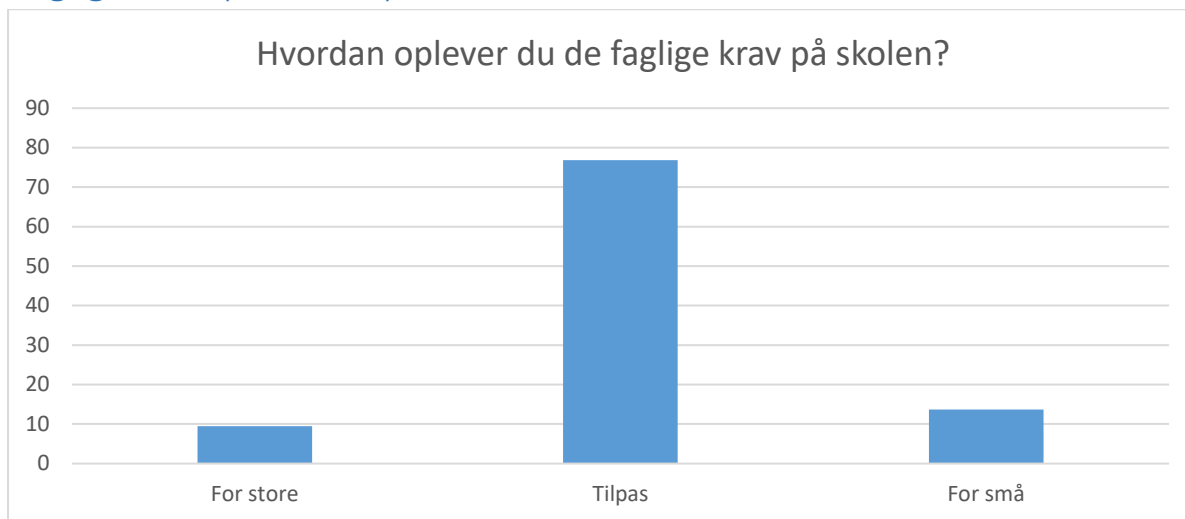

Faglige krav (GF 4 af 9)

Svarmulighed	Antal	Andel (%)
For store	9	9
Tilpas	73	77
For små	13	14
Total	95	-