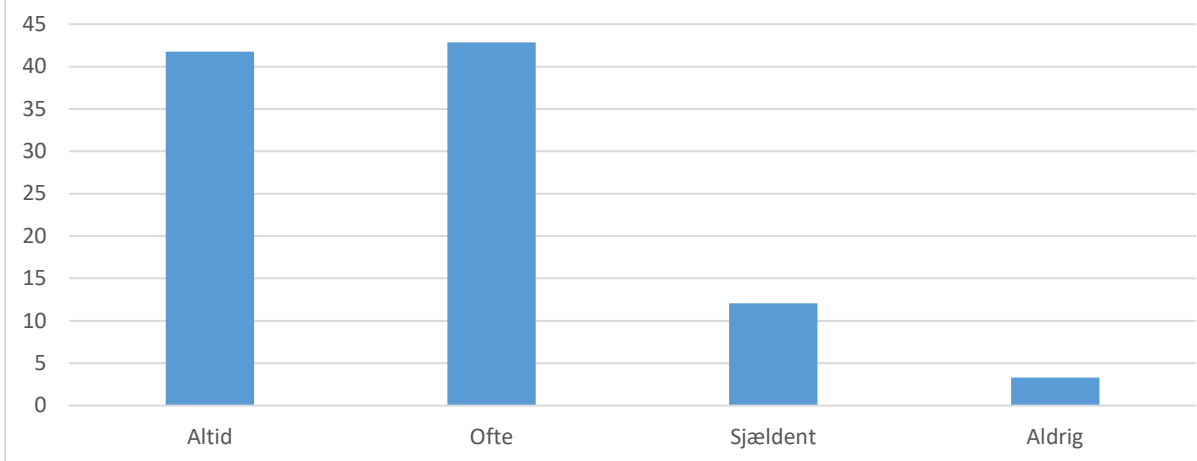

Lærerne opstiller klare mål for, hvad jeg skal lære

Gennemsnit: 3,2, spredning: 0,8

Svarmulighed	Antal	Andel (%)
Altid	38	42
Ofte	39	43
Sjældent	11	12
Aldrig	3	3
Total	91	-