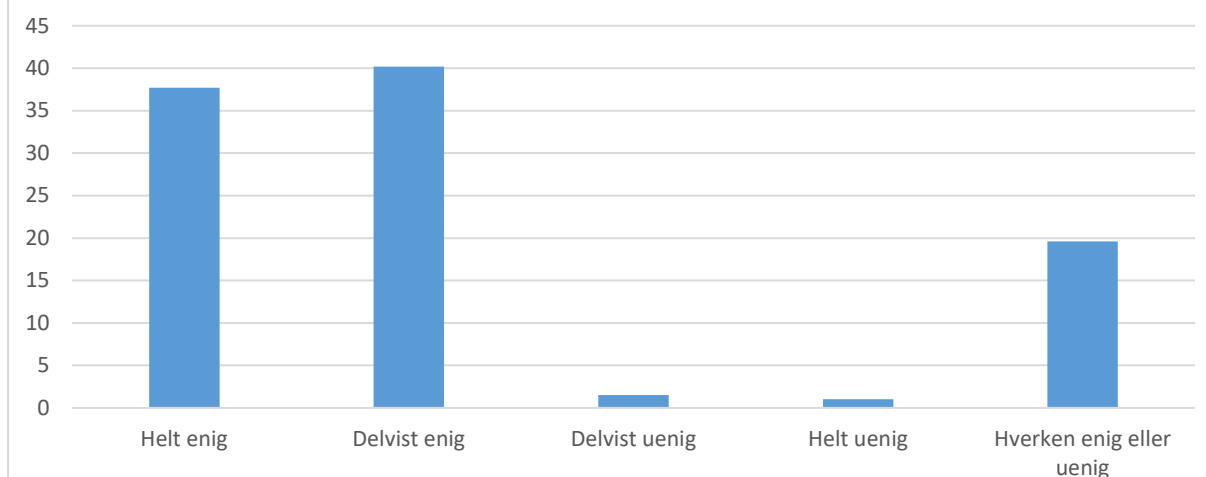

er koncentreret om skolearbejdet i timerne

Gennemsnit: 4,1, spredning: 0,8

Svarmulighed	Antal	Andel (%)
Helt enig	75	38
Delvist enig	80	40
Delvist uenig	3	2
Helt uenig	2	1
Hverken enig eller uenig	39	20
Total	199	-