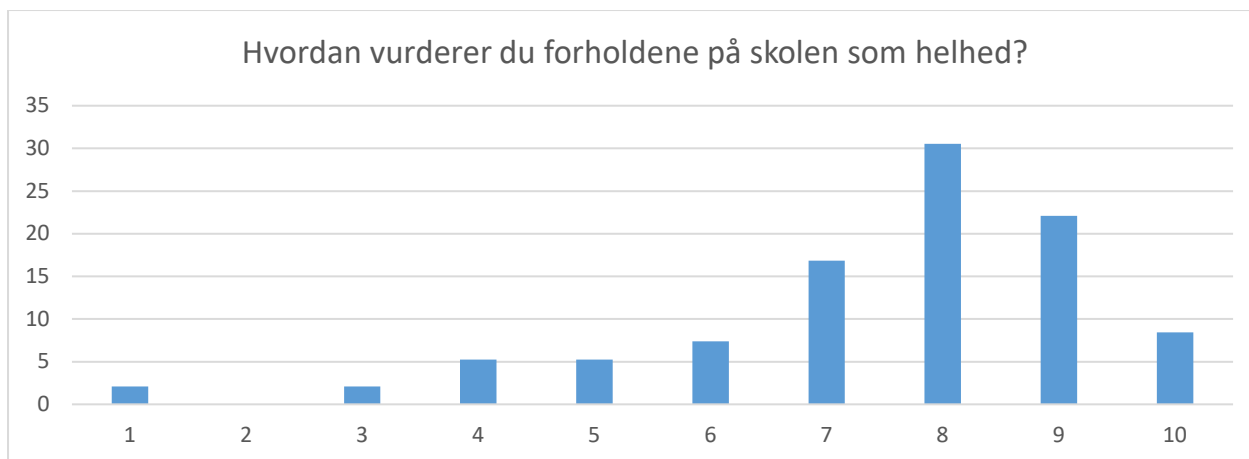

Skolen som helhed (GF 7 af 9)

Svar på en skala fra 1-10, hvor 1 er dårligst og 10 er bedst

Gennemsnit: 7,5, spredning: 1,9

Svarmulighed	Antal	Andel (%)
1	2	2
2	0	0
3	2	2
4	5	5
5	5	5
6	7	7
7	16	17
8	29	31
9	21	22
10	8	8
Total	95	-