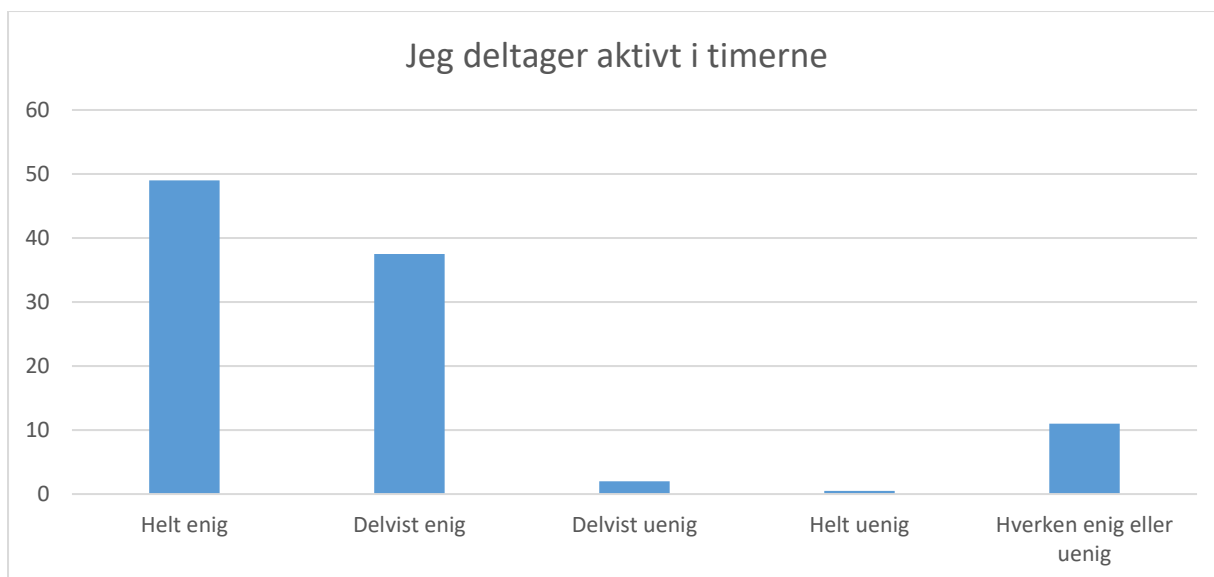

Gennemsnit: 4,3, spredning: 0,8

Svarmulighed	Antal	Andel (%)
Helt enig	98	49
Delvist enig	75	38
Delvist uenig	4	2
Helt uenig	1	1
Hverken enig eller uenig	22	11
Total	200	-

Jeg er en person, som ...