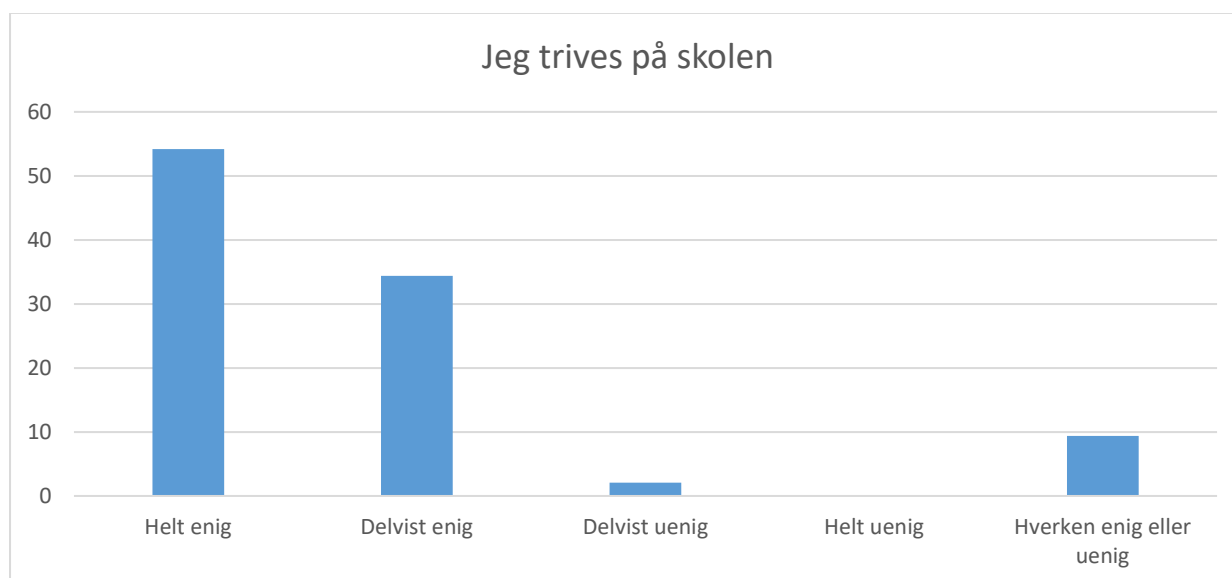

Gennemsnit: 4,4, spredning: 0,7

Svarmulighed	Antal	Andel (%)
Helt enig	52	54
Delvist enig	33	34
Delvist uenig	2	2
Helt uenig	0	0
Hverken enig eller uenig	9	9
Total	96	-