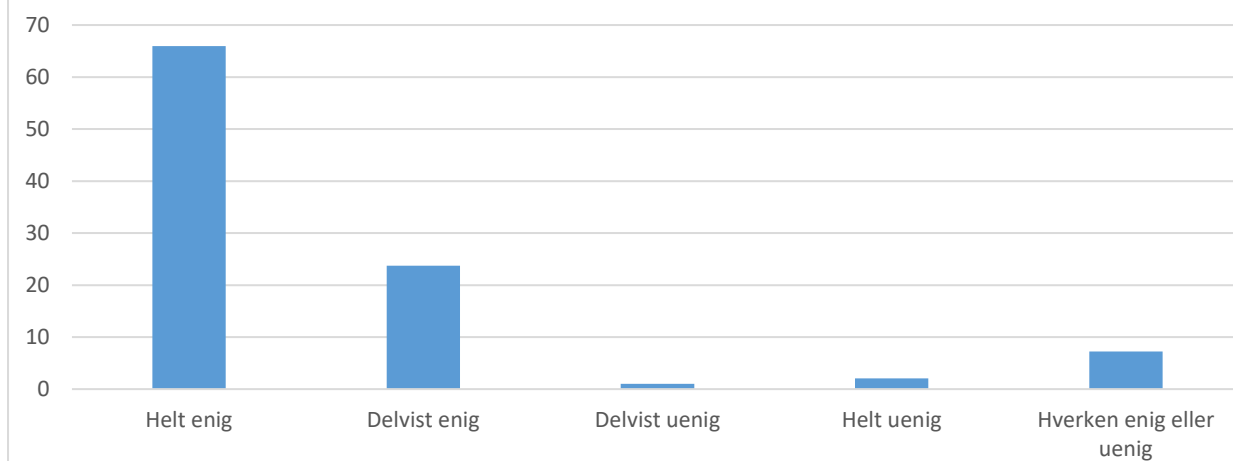

godt kan lide at kende til og lære nye ting

Gennemsnit: 4,5, spredning: 0,8

Svarmulighed	Antal	Andel (%)
Helt enig	64	66
Delvist enig	23	24
Delvist uenig	1	1
Helt uenig	2	2
Hverken enig eller uenig	7	7
Total	97	-