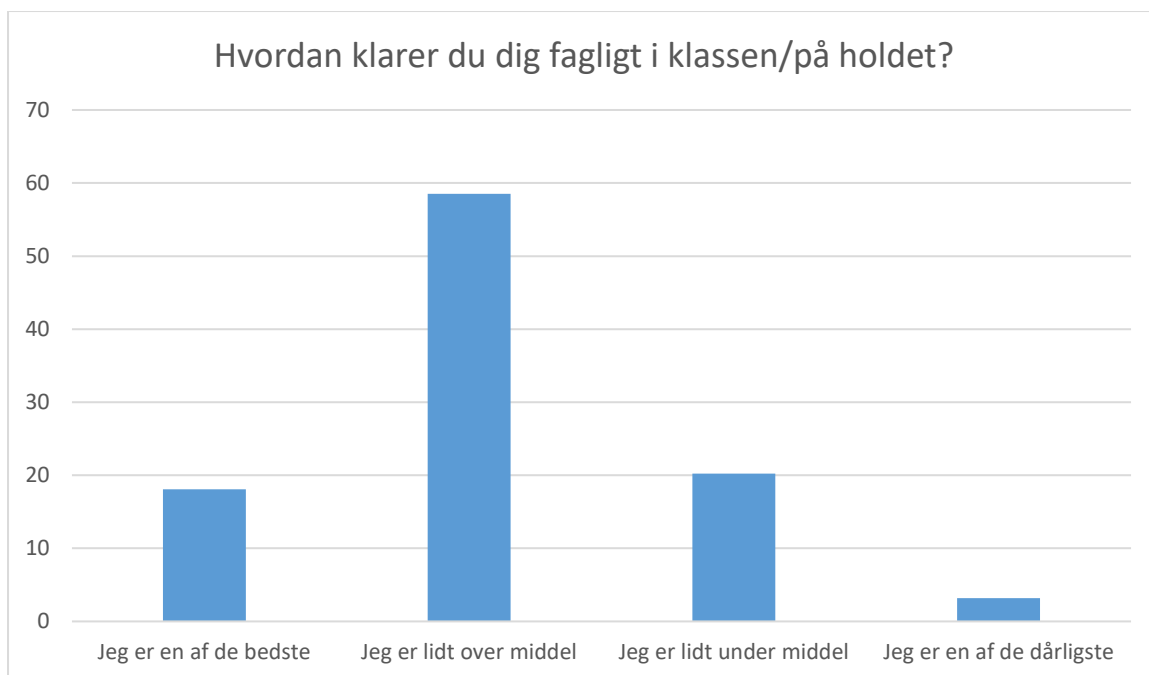

GRUNDFORLØBET

Egen indsats (GF 2 af 9)

Hvor enig eller uenig er du i, at...?

Gennemsnit: 4,2, spredning: 0,9

Svarmulighed	Antal	Andel (%)
Helt enig	39	41
Delvist enig	43	45
Delvist uenig	7	7
Helt uenig	1	1
Hverken enig eller uenig	6	6
Total	96	-