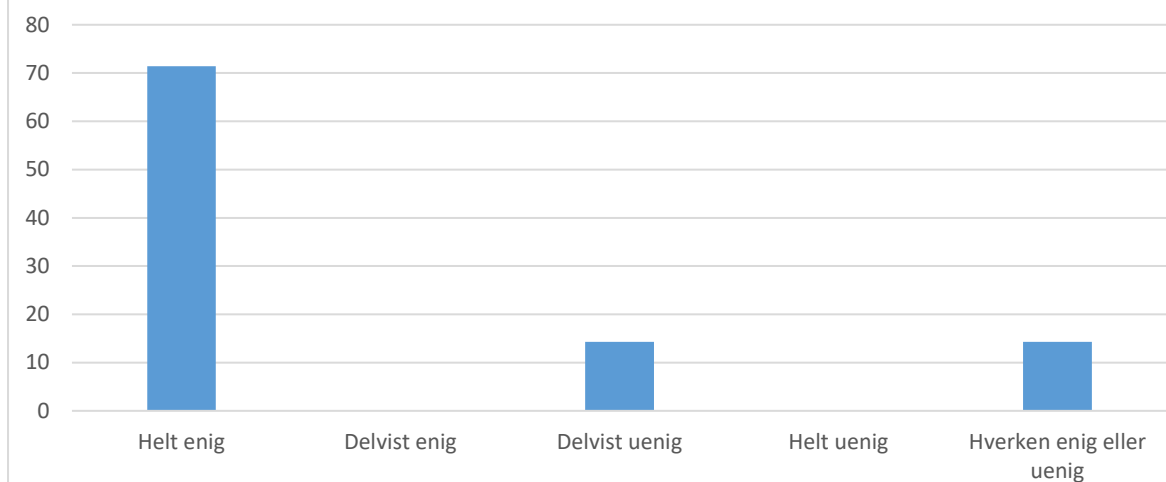

Jeg kan bruge det, jeg lærer i skolen, i praktikken

Gennemsnit: 4,3, spredning: 1,3

Svarmulighed	Antal	Andel (%)
Helt enig	5	71
Delvist enig	0	0
Delvist uenig	1	14
Helt uenig	0	0
Hverken enig eller uenig	1	14
Total	7	-