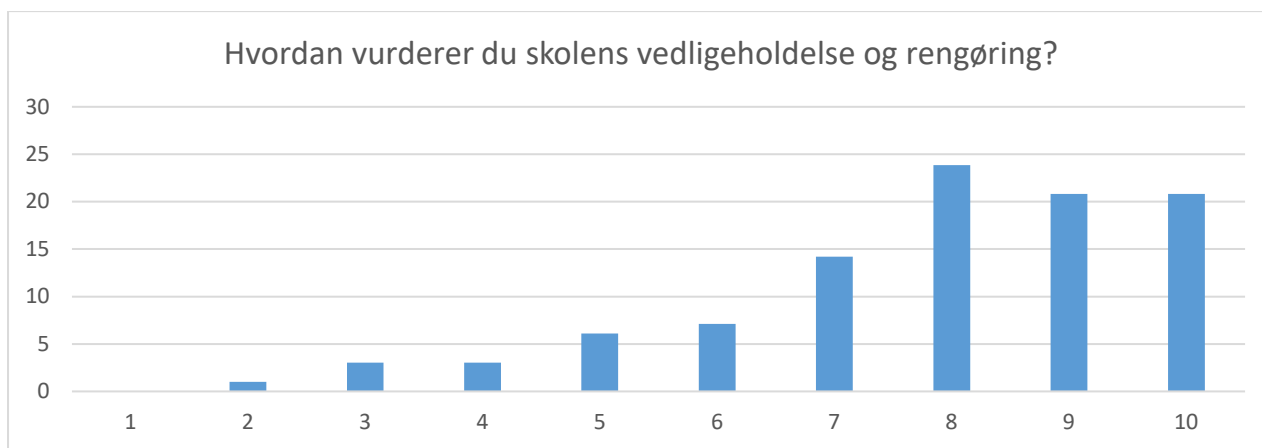

Svarmulighed	Antal	Andel (%)
For store	9	5
Tilpas	149	79
For små	31	16
Total	189	-

Fysisk miljø (HF 5 af 13)

Svar på en skala fra 1-10, hvor 1 er dårligst og 10 er bedst

Gennemsnit: 6,6, spredning: 2,3

Svarmulighed	Antal	Andel (%)
1	6	3
2	5	3
3	18	9
4	10	5
5	20	10
6	19	10
7	36	18
8	47	24
9	22	11
10	16	8
Total	199	-