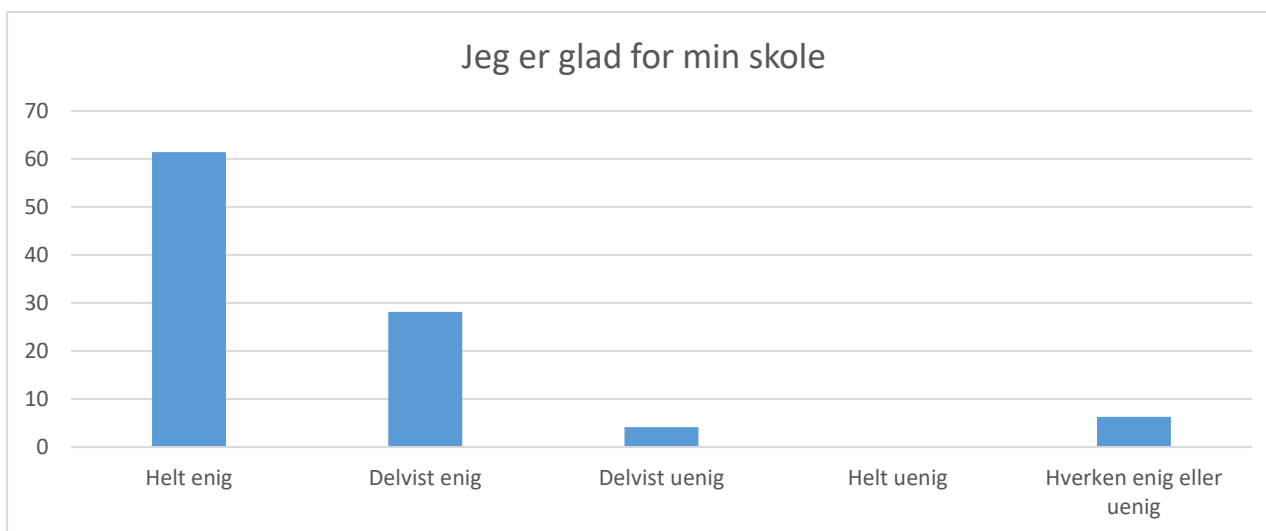

Gennemsnit: 4,5, spredning: 0,8

Svarmulighed	Antal	Andel (%)
Helt enig	59	61
Delvist enig	27	28
Delvist uenig	4	4
Helt uenig	0	0
Hverken enig eller uenig	6	6
Total	96	-