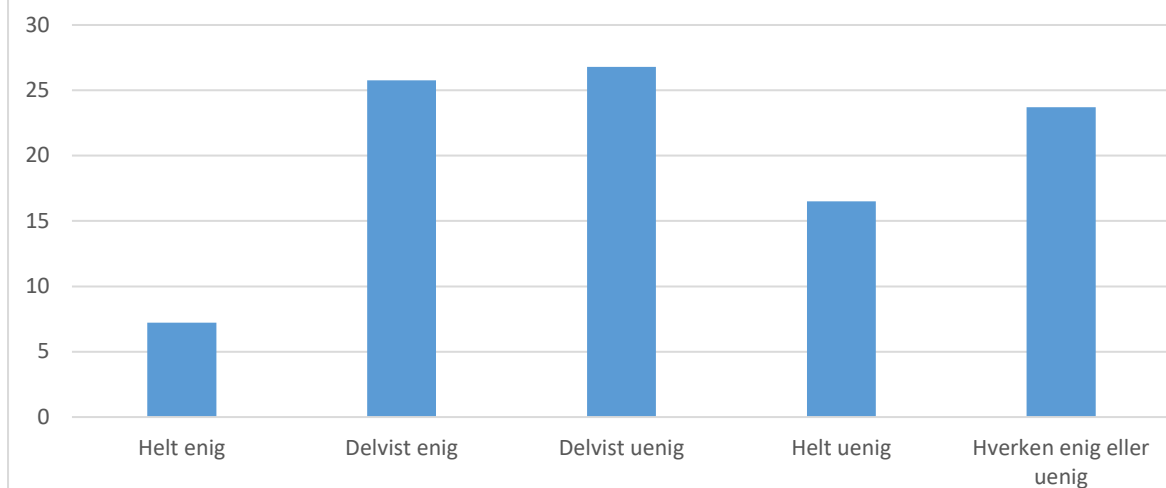

let bliver distraheret og har svært ved at høre efter

Gennemsnit: 2,8, spredning: 1,2

Svarmulighed	Antal	Andel (%)
Helt enig	7	7
Delvist enig	25	26
Delvist uenig	26	27
Helt uenig	16	16
Hverken enig eller uenig	23	24
Total	97	-