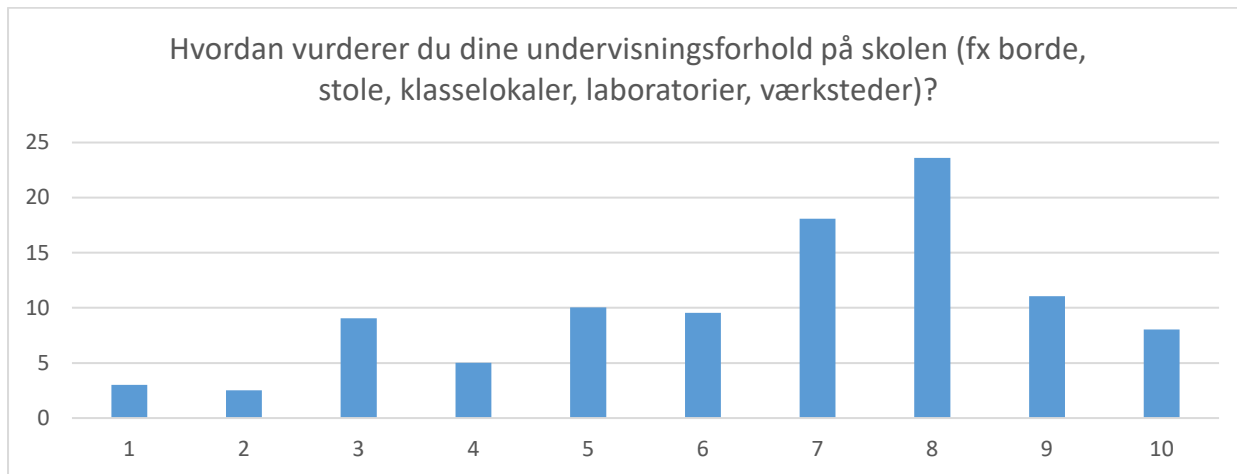

Fysisk miljø (HF 5 af 13)

Svar på en skala fra 1-10, hvor 1 er dårligst og 10 er bedst

Gennemsnit: 6,6, spredning: 2,3

Svarmulighed	Antal	Andel (%)
1	6	3
2	5	3
3	18	9
4	10	5
5	20	10
6	19	10
7	36	18
8	47	24
9	22	11
10	16	8
Total	199	-