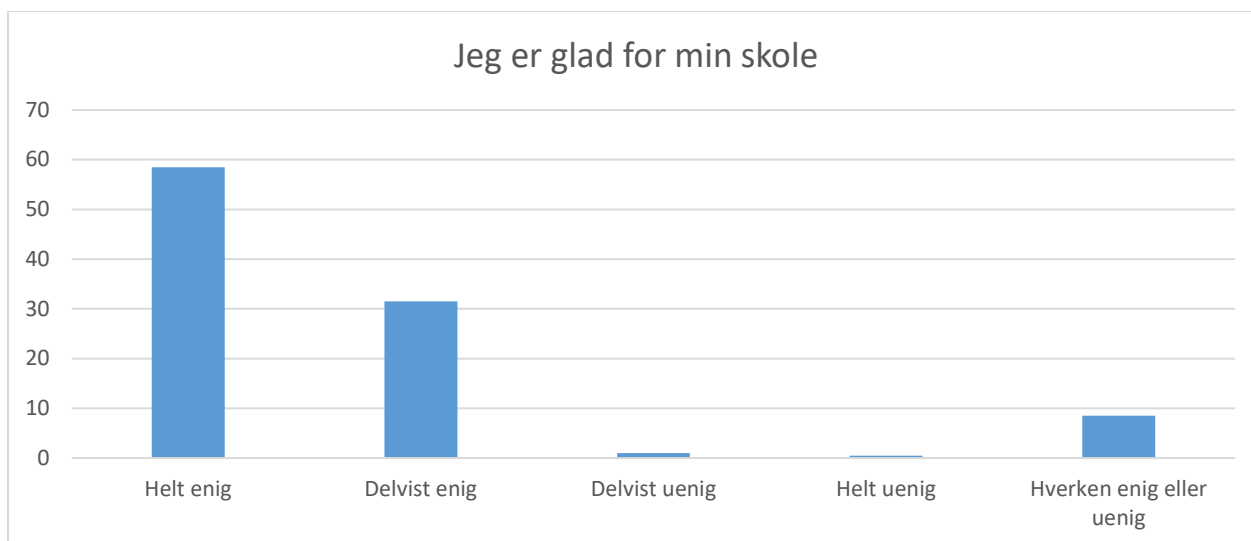

Gennemsnit: 4,5, spredning: 0,7

Svarmulighed	Antal	Andel (%)
Helt enig	117	59
Delvist enig	63	32
Delvist uenig	2	1
Helt uenig	1	1
Hverken enig eller uenig	17	9
Total	200	-