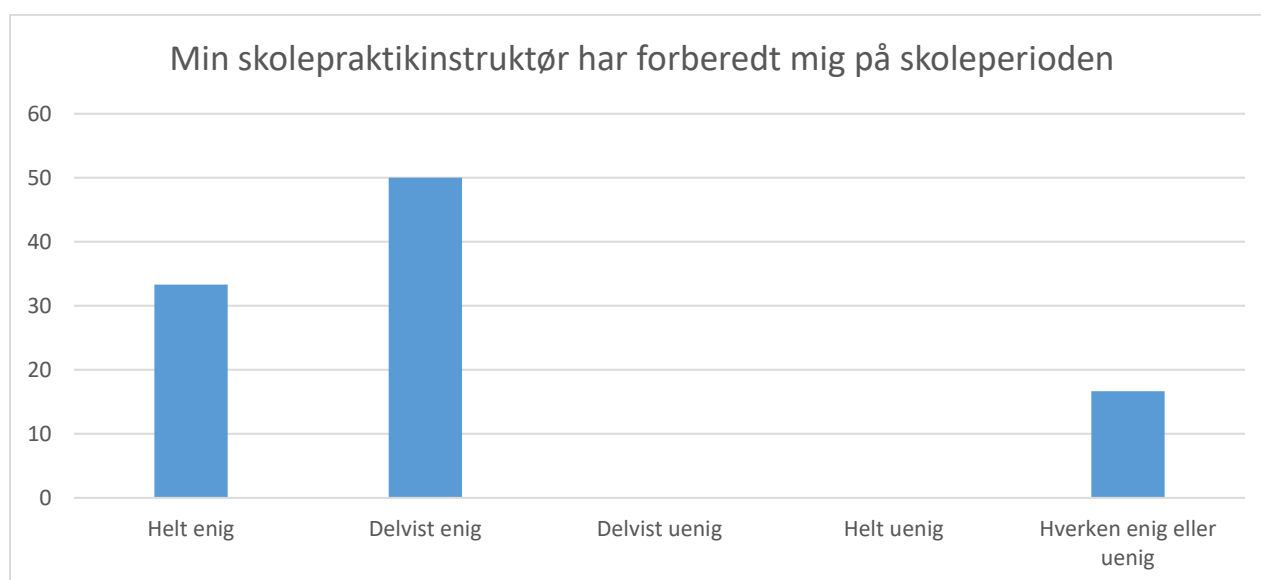

Svarmulighed	Antal	Andel (%)
For store	7	4
Tilpas	154	87
For små	16	9
Total	177	-

Skolepraktik og skole (11 af 13)

Hvor enig eller uenig er du i, at...?

Gennemsnit: 4,4, spredning: 1,1

Svarmulighed	Antal	Andel (%)
Helt enig	5	71
Delvist enig	1	14
Delvist uenig	1	14
Helt uenig	0	0
Hverken enig eller uenig	0	0
Total	7	-