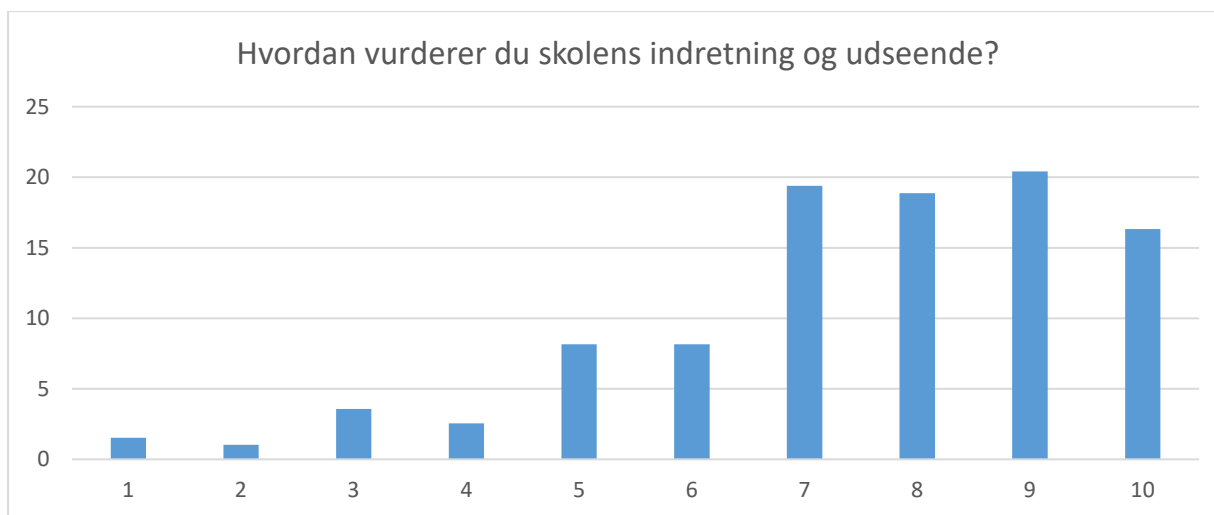

Gennemsnit: 7,5, spredning: 2,1

Svarmulighed	Antal	Andel (%)
1	3	2
2	2	1
3	7	4
4	5	3
5	16	8
6	16	8
7	38	19
8	37	19
9	40	20
10	32	16
Total	196	-