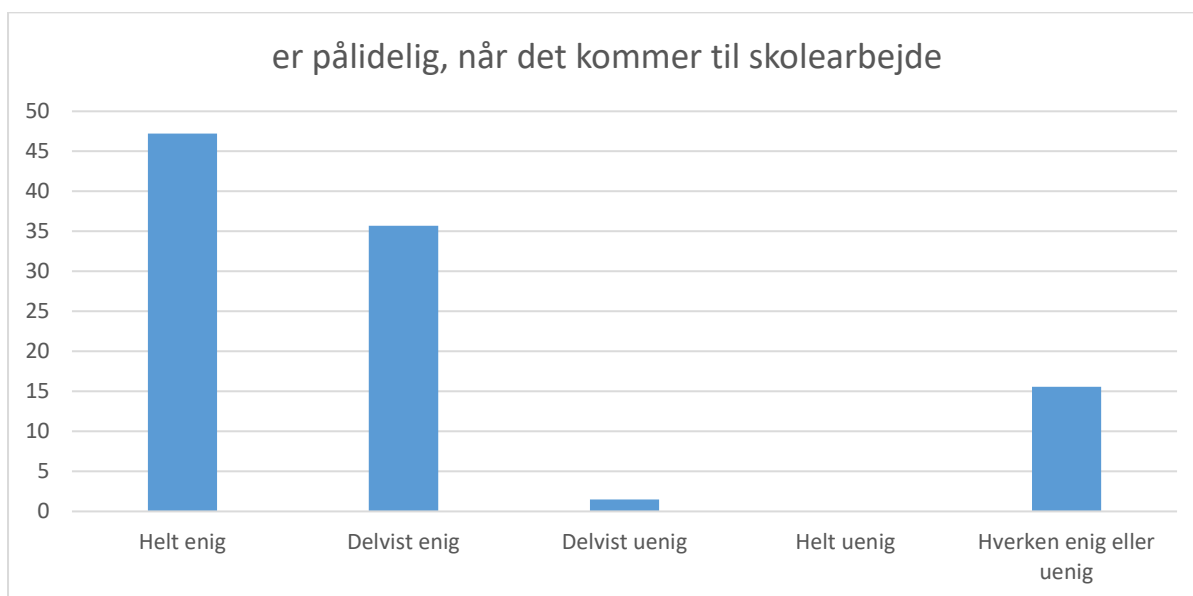

Gennemsnit: 4,3, spredning: 0,8

Svarmulighed	Antal	Andel (%)
Helt enig	94	47
Delvist enig	71	36
Delvist uenig	3	2
Helt uenig	0	0
Hverken enig eller uenig	31	16
Total	199	-