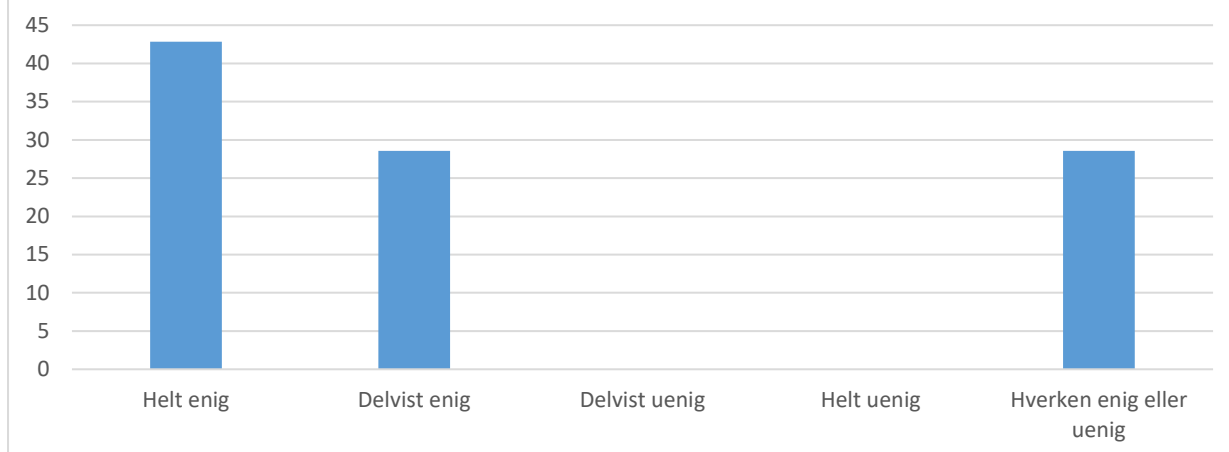

Jeg lærer noget i praktikken

Gennemsnit: 4,1, spredning: 0,9

Svarmulighed	Antal	Andel (%)
Helt enig	3	43
Delvist enig	2	29
Delvist uenig	0	0
Helt uenig	0	0
Hverken enig eller uenig	2	29
Total	7	-