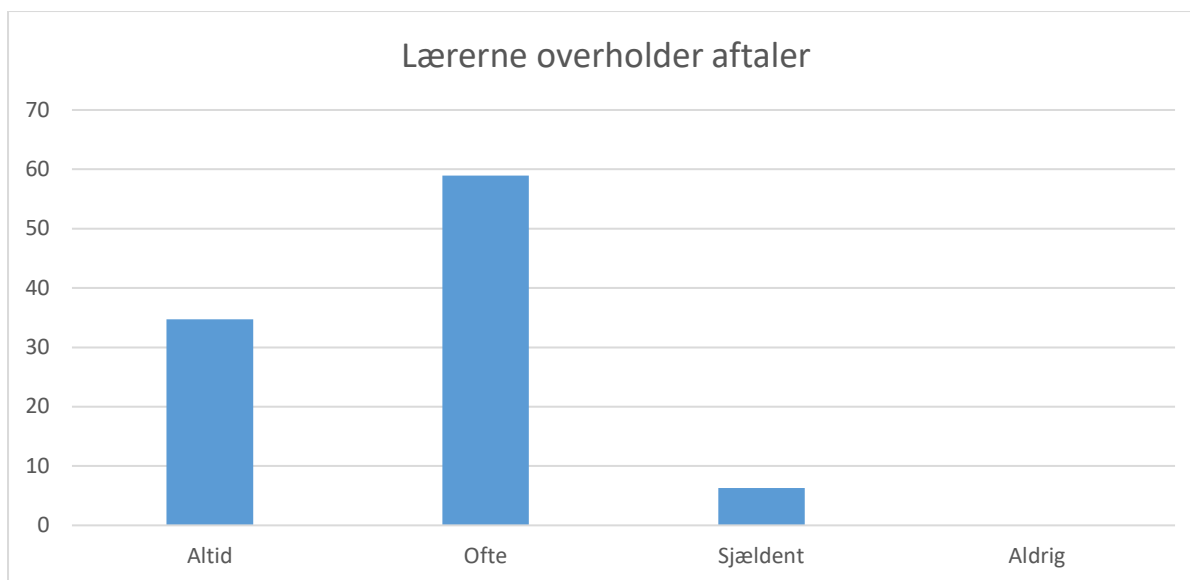

Gennemsnit: 3,3, spredning: 0,6

Svarmulighed	Antal	Andel (%)
Altid	33	35
Ofte	56	59
Sjældent	6	6
Aldrig	0	0
Total	95	-