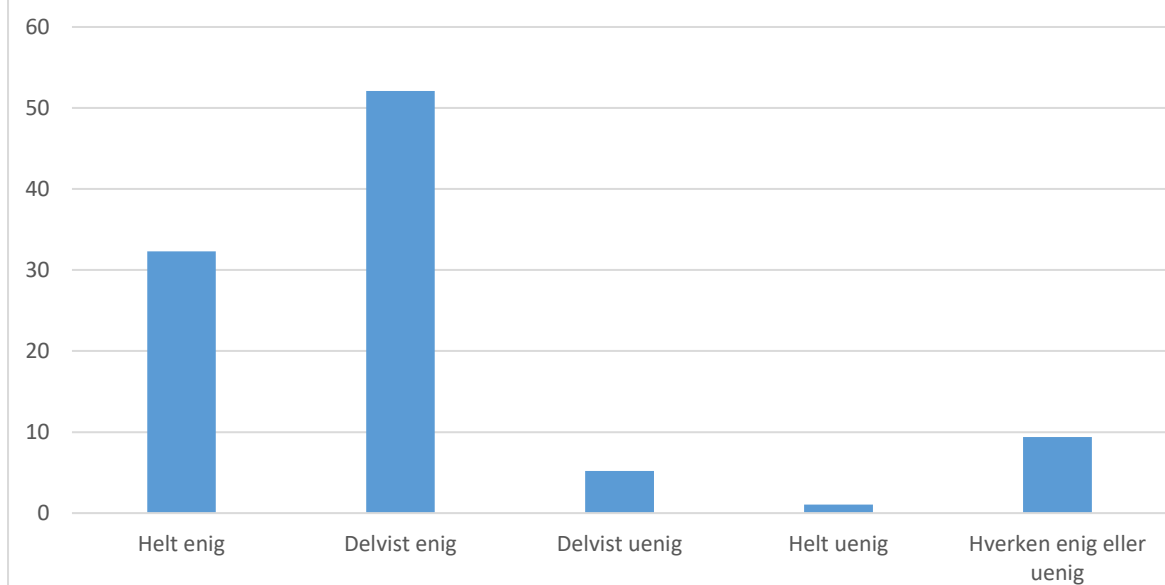

er koncentreret om skolearbejdet i timerne

Gennemsnit: 4,1, spredning: 0,8

Svarmulighed	Antal	Andel (%)
Helt enig	31	32
Delvist enig	50	52
Delvist uenig	5	5
Helt uenig	1	1
Hverken enig eller uenig	9	9
Total	96	-