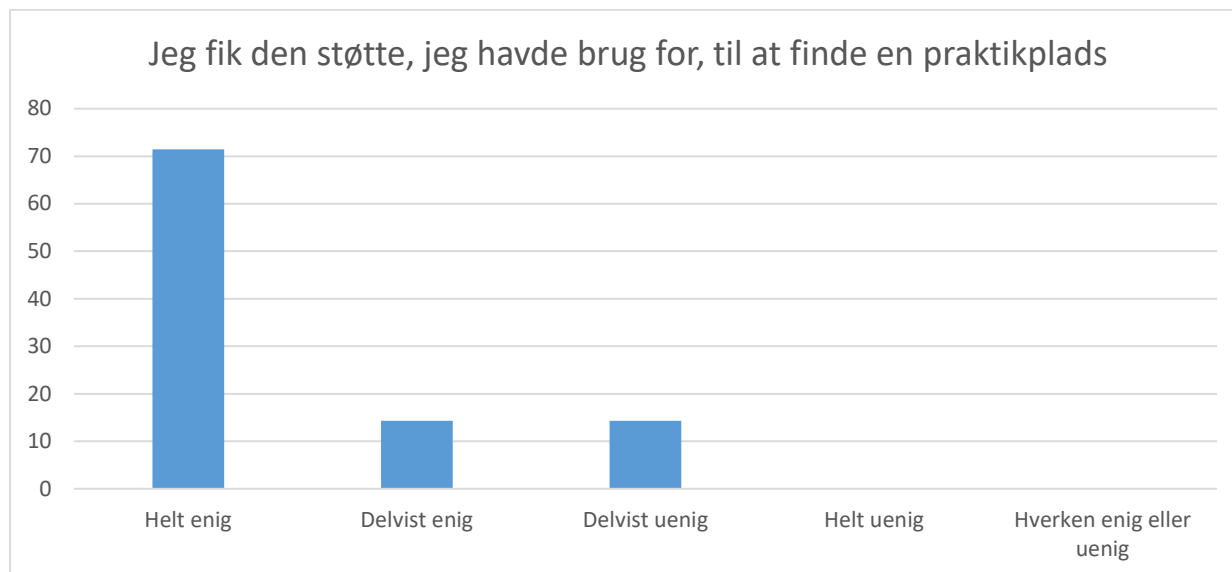

Skolepraktik og skole (11 af 13)

Hvor enig eller uenig er du i, at...?

Gennemsnit: 4,4, spredning: 1,1

Svarmulighed	Antal	Andel (%)
Helt enig	5	71
Delvist enig	1	14
Delvist uenig	1	14
Helt uenig	0	0
Hverken enig eller uenig	0	0
Total	7	-