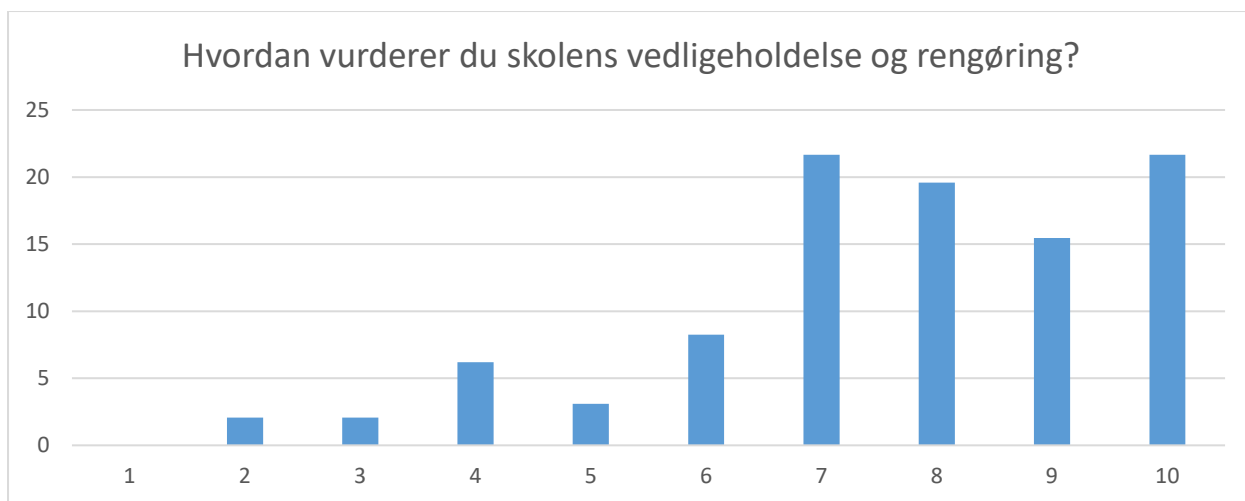

Gennemsnit: 7,6, spredning: 2

Svarmulighed	Antal	Andel (%)
1	0	0
2	2	2
3	2	2
4	6	6
5	3	3
6	8	8
7	21	22
8	19	20
9	15	15
10	21	22
Total	97	-