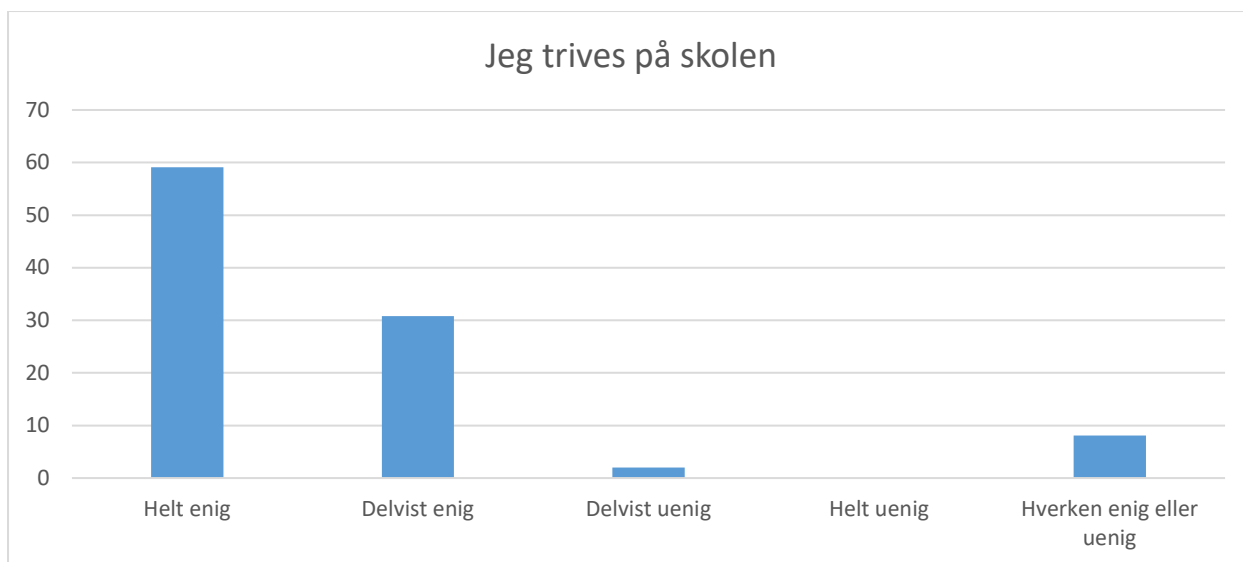

Gennemsnit: 4,5, spredning: 0,7

Svarmulighed	Antal	Andel (%)
Helt enig	117	59
Delvist enig	61	31
Delvist uenig	4	2
Helt uenig	0	0
Hverken enig eller uenig	16	8
Total	198	-