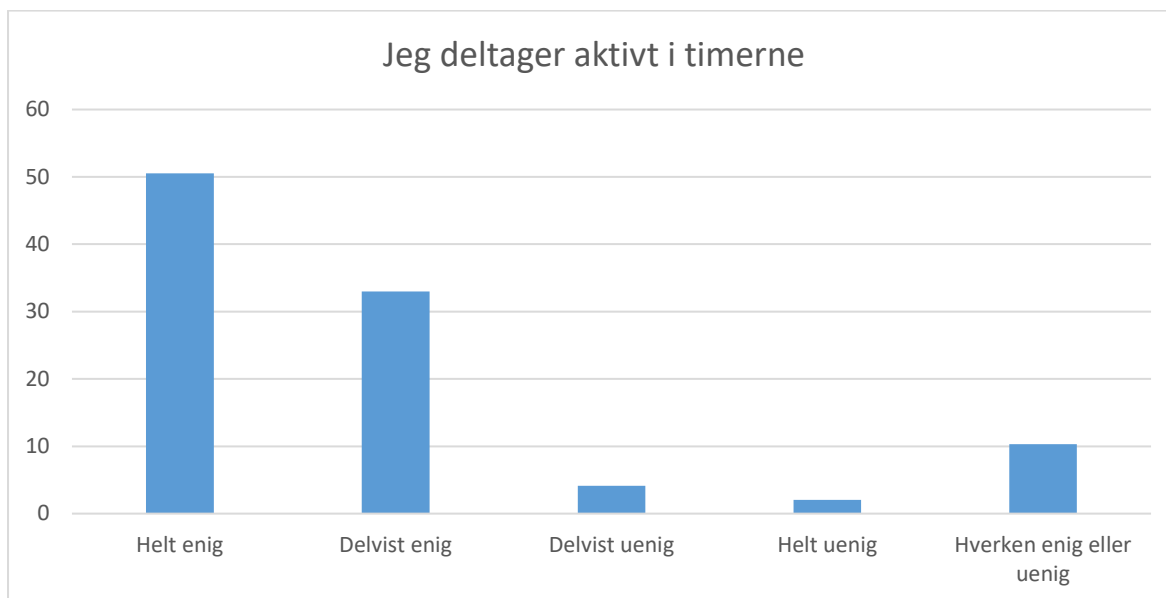

Gennemsnit: 4,3, spredning: 0,9

Svarmulighed	Antal	Andel (%)
Helt enig	49	51
Delvist enig	32	33
Delvist uenig	4	4
Helt uenig	2	2
Hverken enig eller uenig	10	10
Total	97	-