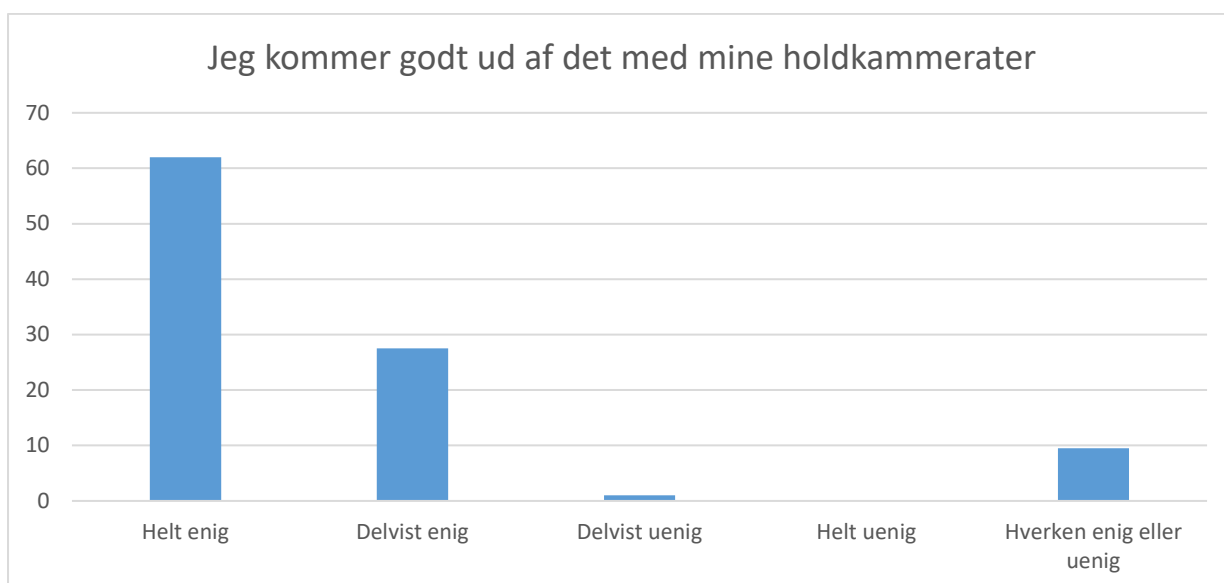

Gennemsnit: 4,5, spredning: 0,7

Svarmulighed	Antal	Andel (%)
Helt enig	124	62
Delvist enig	55	28
Delvist uenig	2	1
Helt uenig	0	0
Hverken enig eller uenig	19	10
Total	200	-