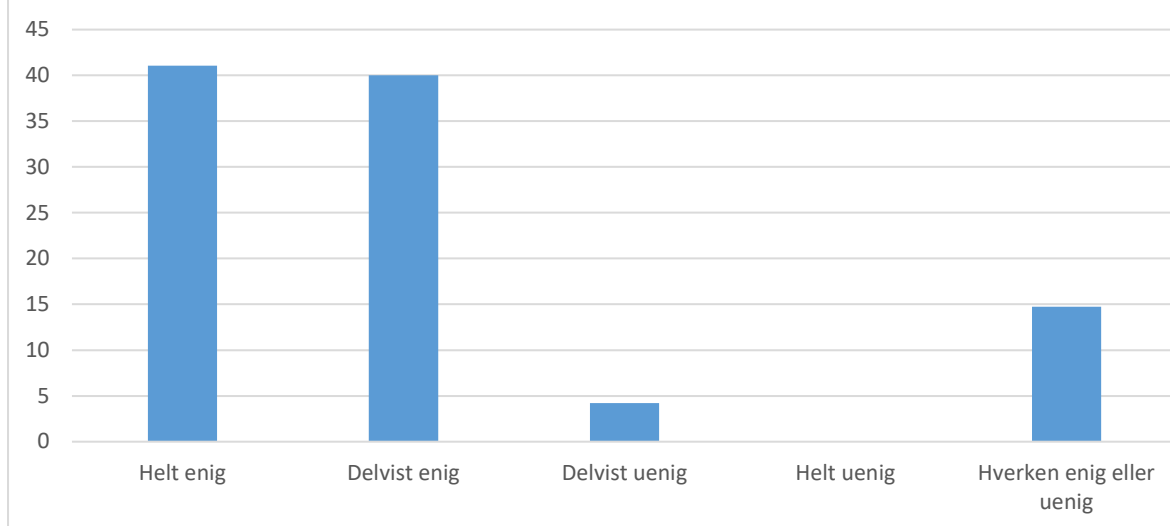

kan lide at have alle mine skoleting i god orden

Gennemsnit: 4,2, spredning: 0,8

Svarmulighed	Antal	Andel (%)
Helt enig	39	41
Delvist enig	38	40
Delvist uenig	4	4
Helt uenig	0	0
Hverken enig eller uenig	14	15
Total	95	-