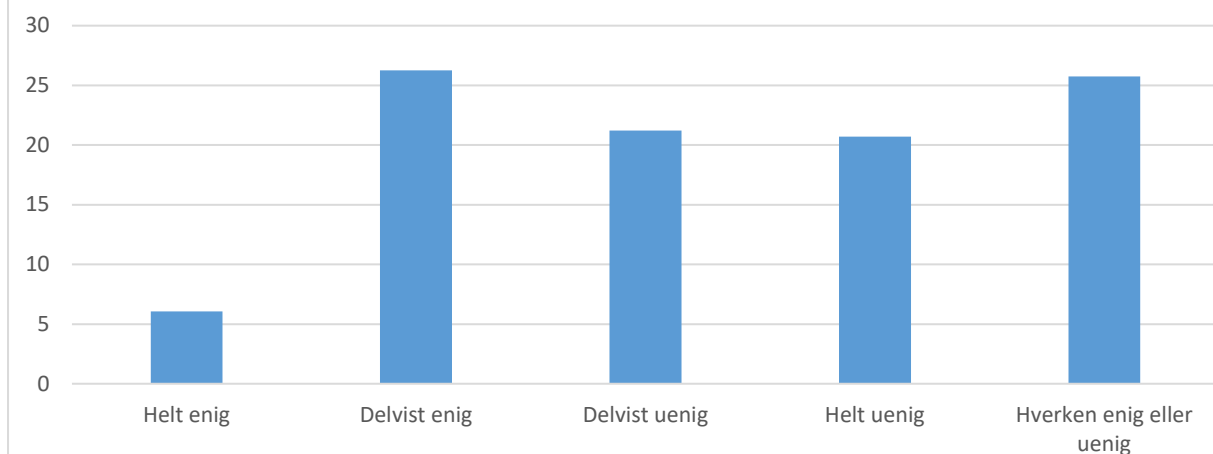

let bliver distraheret og har svært ved at høre efter

Gennemsnit: 2,8, spredning: 1,2

Svarmulighed	Antal	Andel (%)
Helt enig	12	6
Delvist enig	52	26
Delvist uenig	42	21
Helt uenig	41	21
Hverken enig eller uenig	51	26
Total	198	-