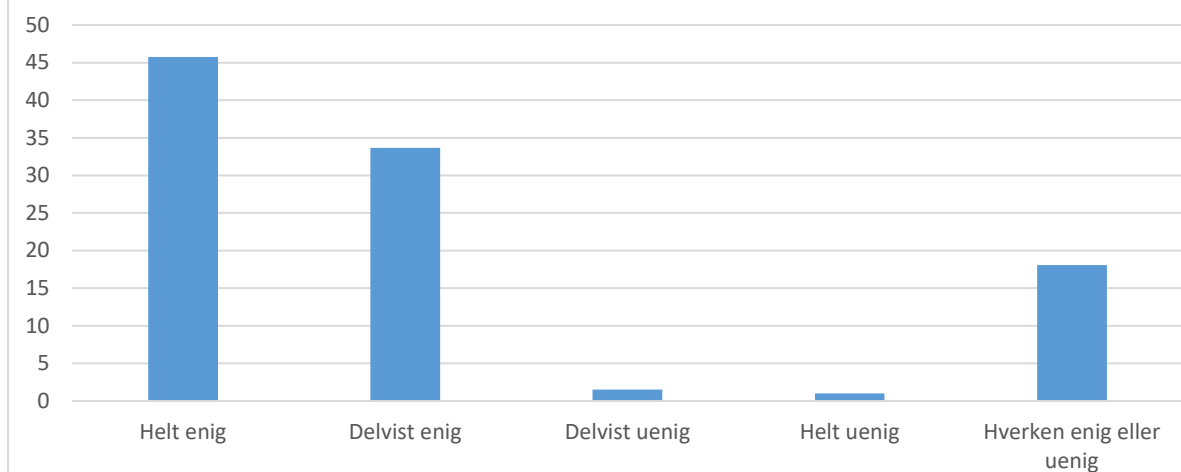

kan lide at have alle mine skoleting i god orden

01-10-2018 — 19-12-2018; Gennemsnit: 4,2, spredning: 0,9

Svarmulighed	Antal	Andel (%)
Helt enig	91	46
Delvist enig	67	34
Delvist uenig	3	2
Helt uenig	2	1
Hverken enig eller uenig	36	18
Total	199	-