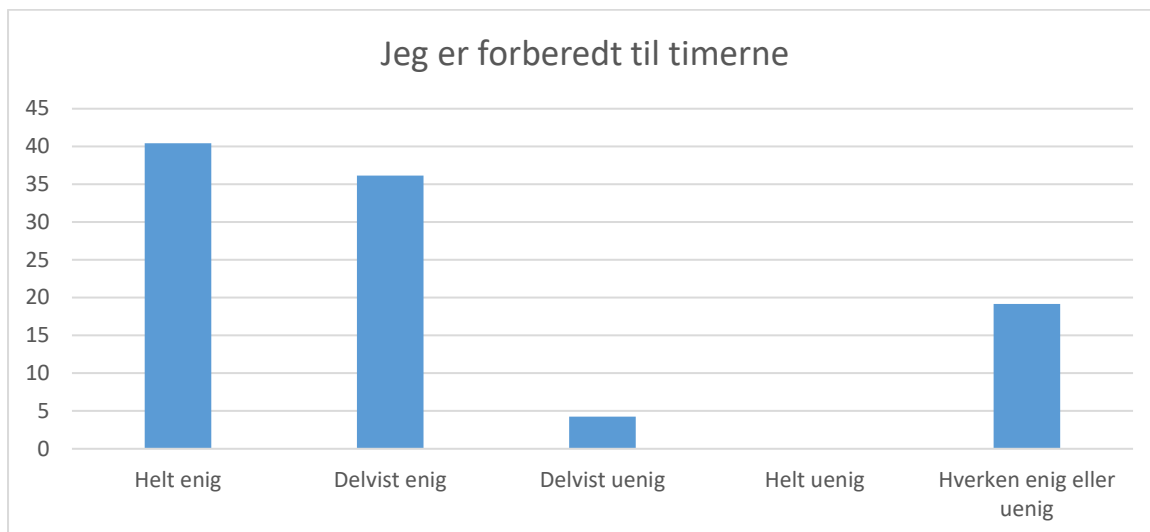

Egen indsats (GF 3 af 9)

Hvor enig eller uenig er du i, at...?

Gennemsnit: 4,1, spredning: 0,9

Svarmulighed	Antal	Andel (%)
Helt enig	38	40
Delvist enig	34	36
Delvist uenig	4	4
Helt uenig	0	0
Hverken enig eller uenig	18	19
Total	94	-