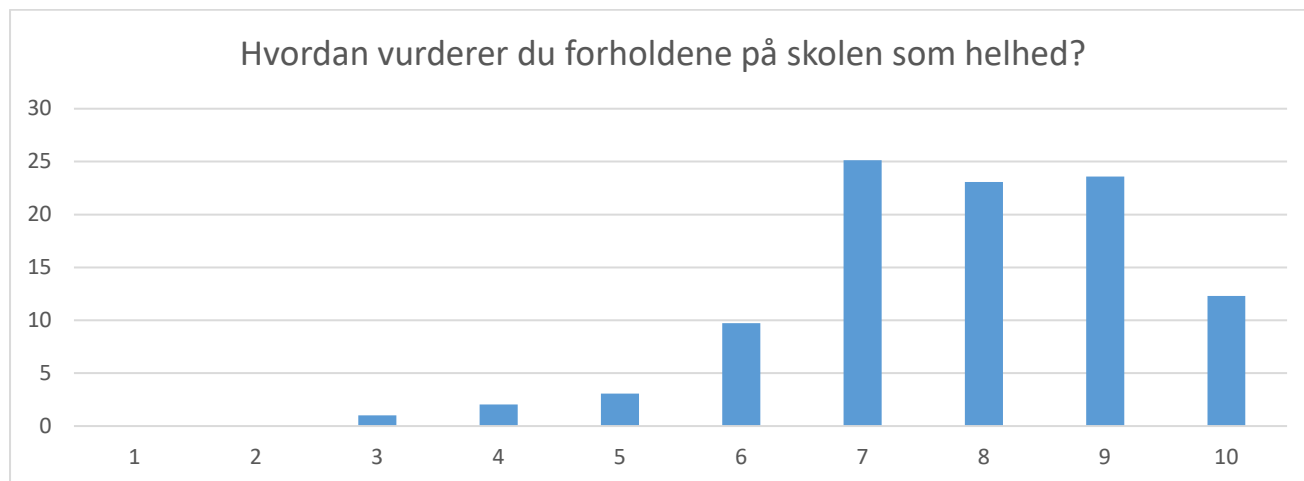

Skolen som helhed (HF 7 af 13)

Svar på en skala fra 1-10, hvor 1 er dårligst og 10 er bedst

Gennemsnit: 7,8, spredning: 1,5

Svarmulighed	Antal	Andel (%)
1	0	0
2	0	0
3	2	1
4	4	2
5	6	3
6	19	10
7	49	25
8	45	23
9	46	24
10	24	12
Total	195	-