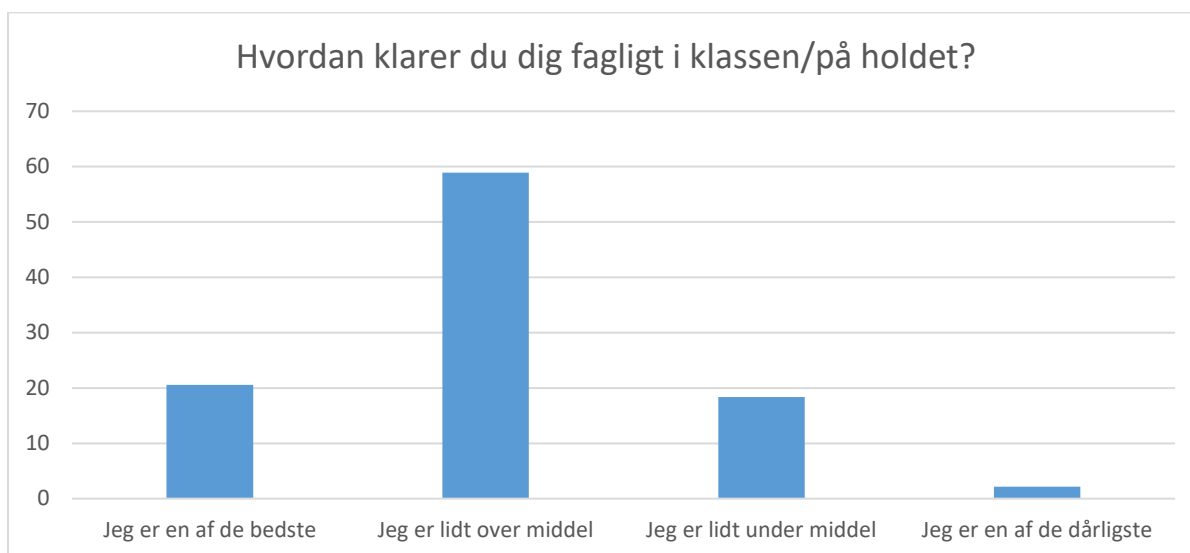

Gennemsnit: 3, spredning: 0,7

Svarmulighed	Antal	Andel (%)
Jeg er en af de bedste	38	21
Jeg er lidt over middel	109	59
Jeg er lidt under middel	34	18
Jeg er en af de dårligste	4	2
Total	185	-