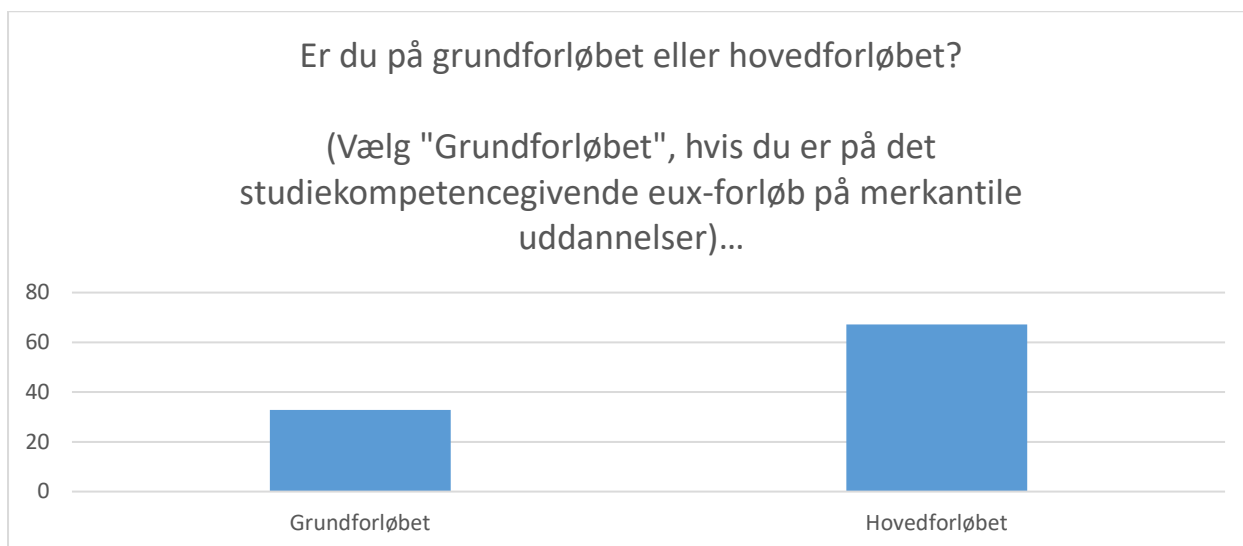

JORDBRUGETS UDDANNELSESCENTER ÅRHUS

Resultat af obligatorisk elevtrivselsundersøgelse for

Samlet for hele Jordbrugets UddannelsesCenter

I perioden 1. oktober til 30. november 2018

- Anlægsgartner 1.H.
 - Anlægsgartner 5.H.
 - Agrarøkonom
 - Gartner 1.H. og 2.H.
 - Grundforløb 1 og 2
 - Landbrug maskiner 1.H. og 2.H.
 - Landbrug husdyr/planter 2.H.
- 

Gennemsnitsalder: 24 år

Kvinder: 110 - svarende til 37 %

Mænd: 189 – svarende til 63 %

299 besvarelser svarende til 81,3 %

Uddannelsesforløb

Svarmulighed	Antal	Andel (%)
Grundforløbet	98	33
Hovedforløbet	201	67
Total	299	-