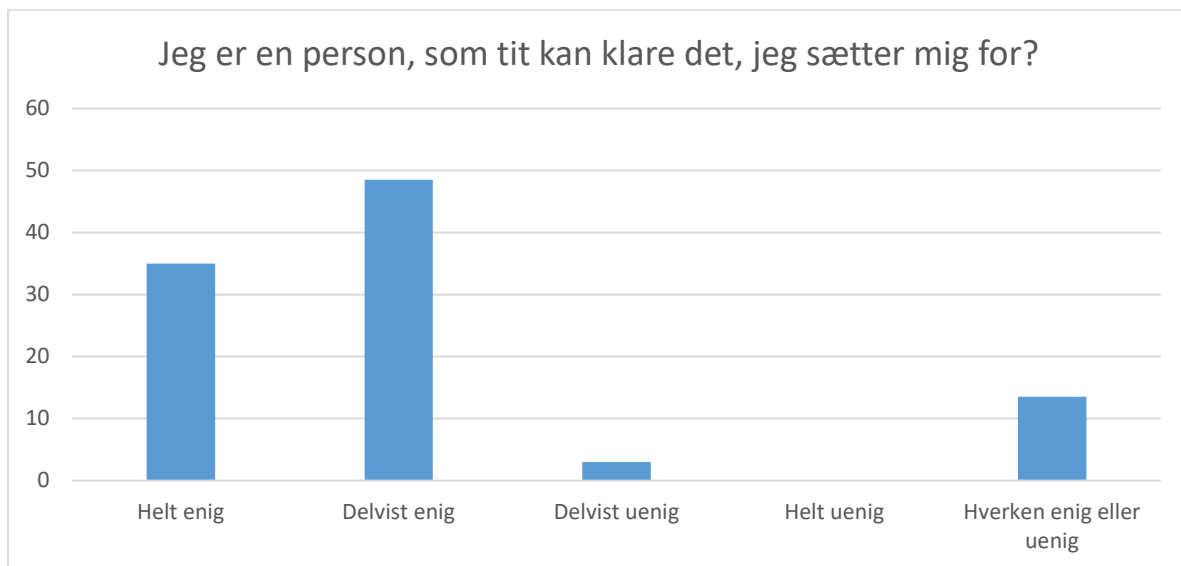

Hvor enig eller uenig er du i, at...?

Gennemsnit: 4,2, spredning: 0,8

Svarmulighed	Antal	Andel (%)
Helt enig	70	35
Delvist enig	97	49
Delvist uenig	6	3
Helt uenig	0	0
Hverken enig eller uenig	27	14
Total	200	-