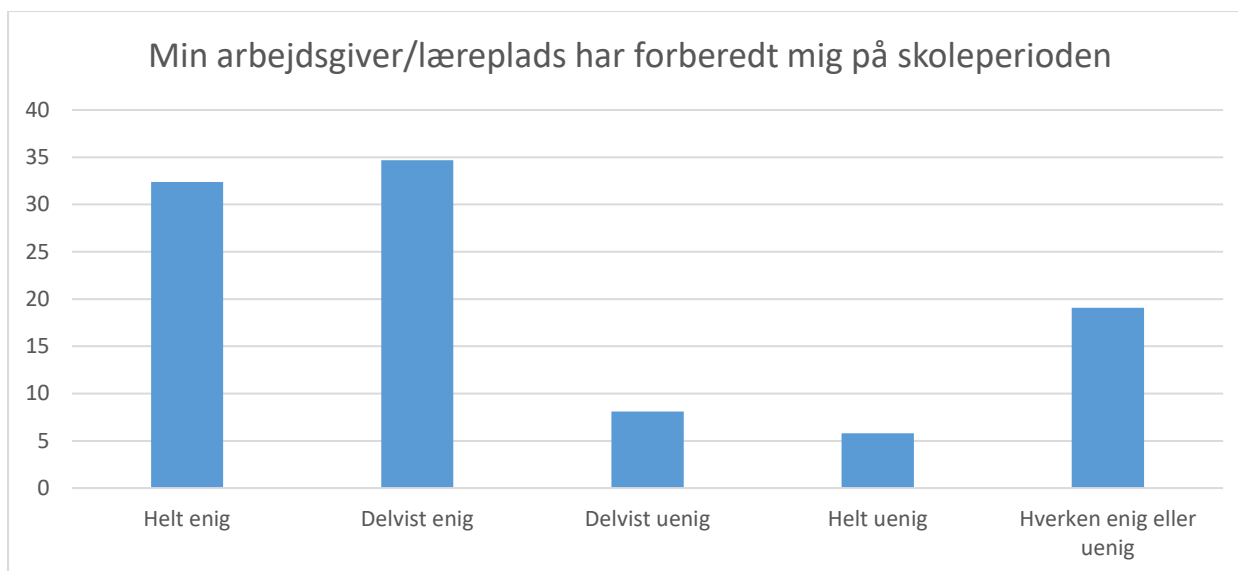

Gennemsnit: 3,8, spredning: 1,2

Svarmulighed	Antal	Andel (%)
Helt enig	56	32
Delvist enig	60	35
Delvist uenig	14	8
Helt uenig	10	6
Hverken enig eller uenig	33	19
Total	173	-