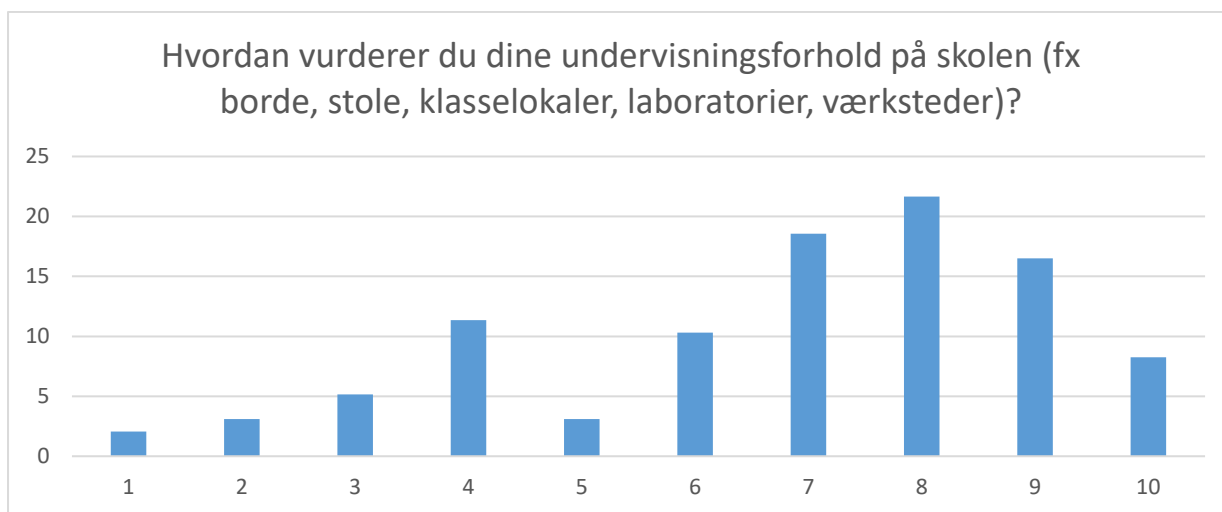

Fysisk miljø (GF 5 af 9)

Svar på en skala fra 1-10, hvor 1 er dårligst og 10 er bedst

Gennemsnit: 6,8, spredning: 2,3

Svarmulighed	Antal	Andel (%)
1	2	2
2	3	3
3	5	5
4	11	11
5	3	3
6	10	10
7	18	19
8	21	22
9	16	16
10	8	8
Total	97	-