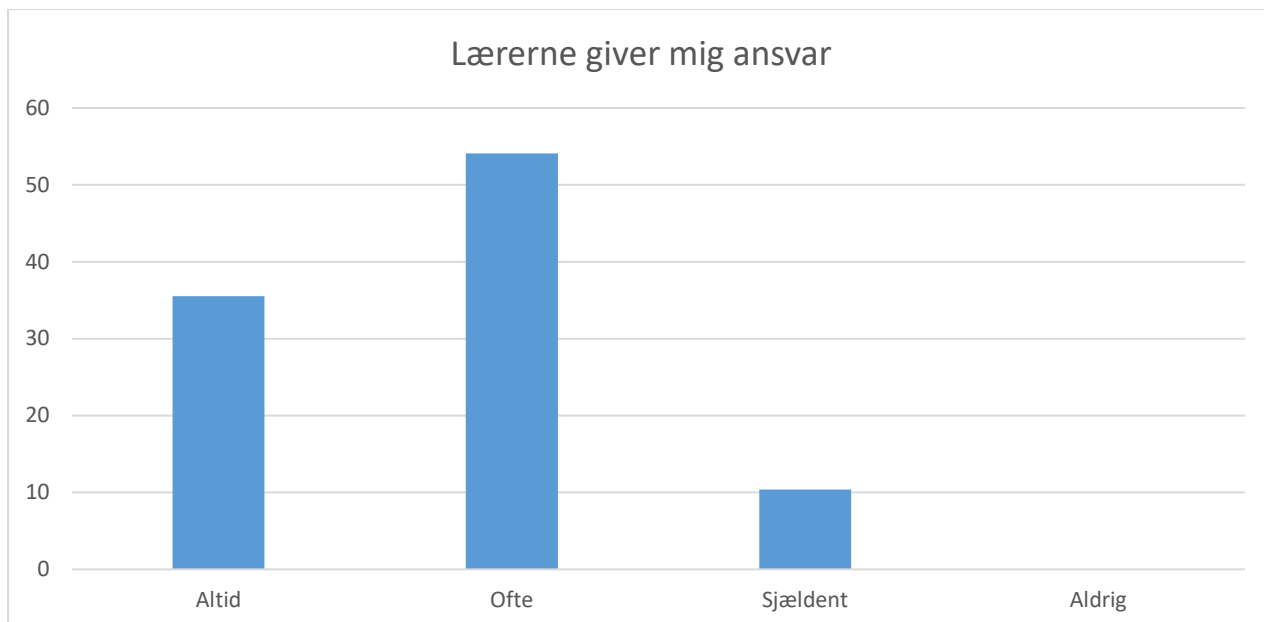

Gennemsnit: 3,3, spredning: 0,6

Svarmulighed	Antal	Andel (%)
Altid	65	36
Ofte	99	54
Sjældent	19	10
Aldrig	0	0
Total	183	-