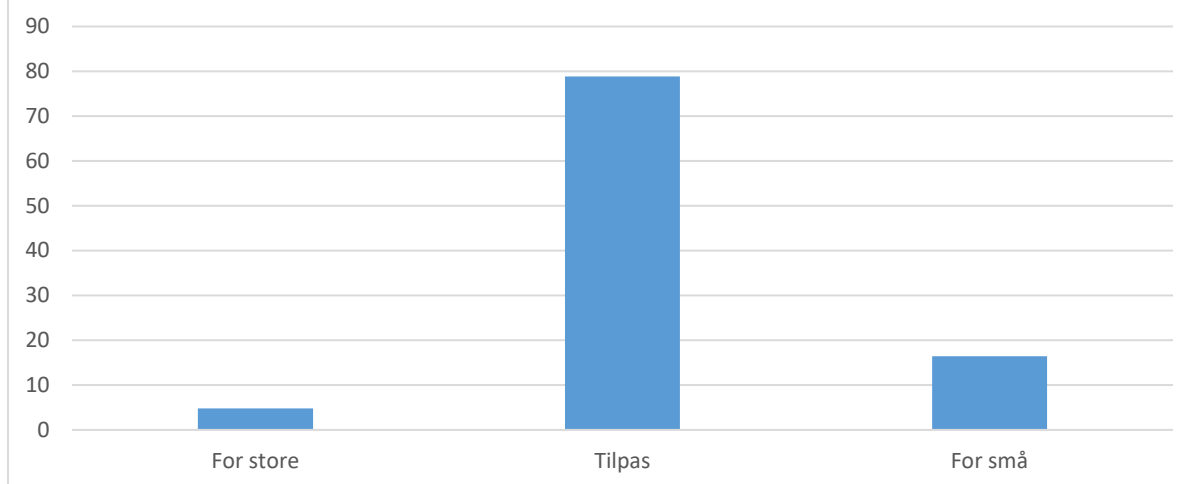

Faglige krav (HF 4 af 13)

Hvordan oplever du de faglige krav på skolen?

Svarmulighed	Antal	Andel (%)
For store	9	5
Tilpas	149	79
For små	31	16
Total	189	-