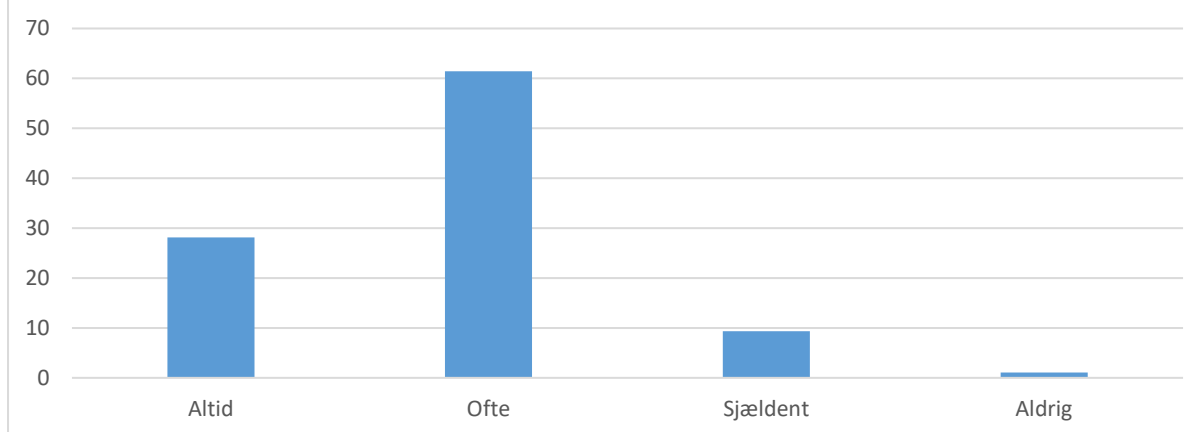

Lærerne er godt forberedte

Gennemsnit: 3,2, spredning: 0,6

Svarmulighed	Antal	Andel (%)
Altid	27	28
Ofte	59	61
Sjældent	9	9
Aldrig	1	1
Total	96	-