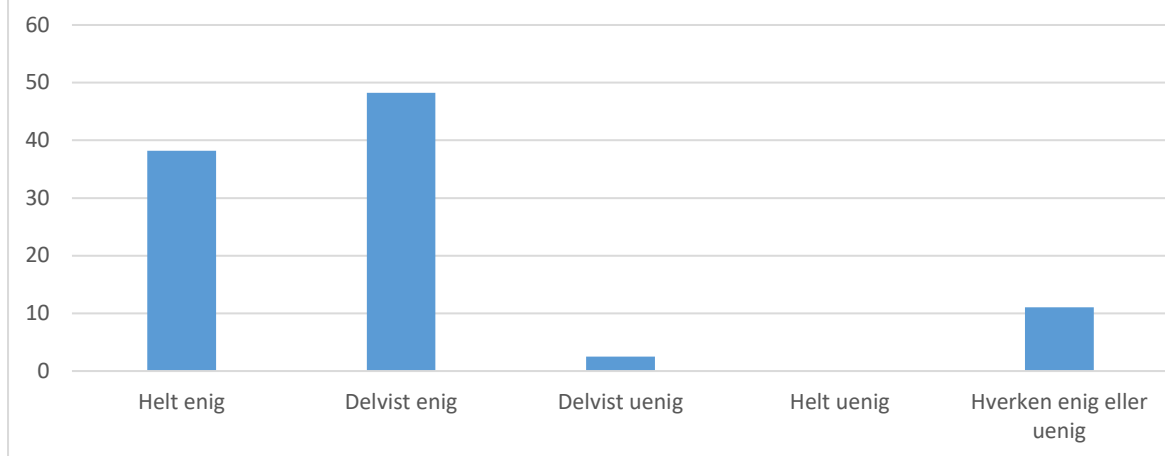

Gennemsnit: 4,3, spredning: 0,8

Svarmulighed	Antal	Andel (%)
Helt enig	98	49
Delvist enig	75	38
Delvist uenig	4	2
Helt uenig	1	1
Hverken enig eller uenig	22	11
Total	200	-

Jeg er en person, som ...

Gennemsnit: 4,3, spredning: 0,8

Svarmulighed	Antal	Andel (%)
Helt enig	94	47
Delvist enig	71	36
Delvist uenig	3	2
Helt uenig	0	0
Hverken enig eller uenig	31	16
Total	199	-

bliver ved med at arbejde, indtil tingene er klaret

Gennemsnit: 4,2, spredning: 0,7