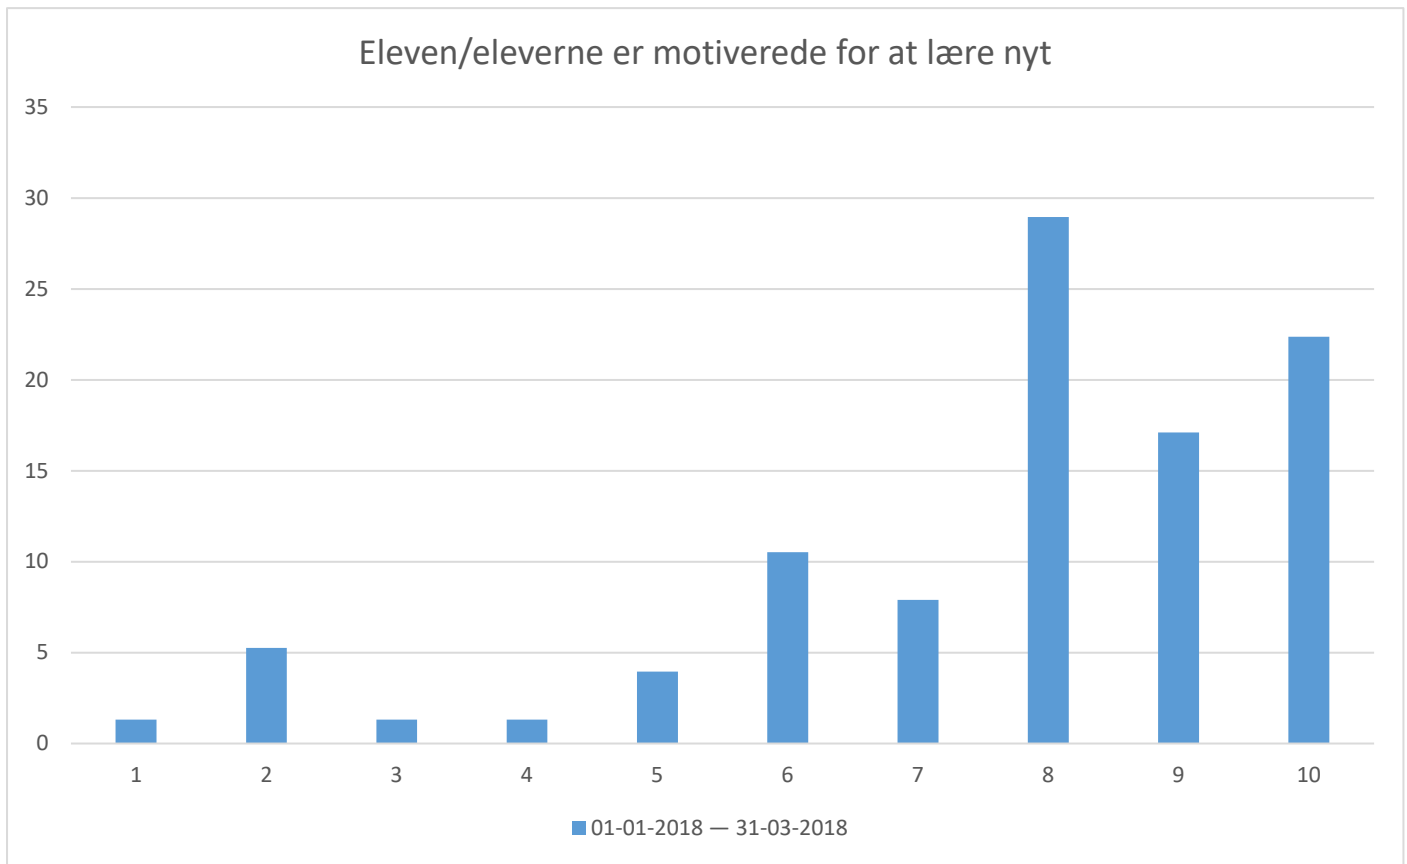

Gennemsnit: 7,7, spredning: 2,2

Svarmulighed	01-01-2018 — 31-03-2018: Antal	01-01-2018 — 31-03-2018: Andel (%)
1	1	1
2	4	5
3	1	1
4	1	1
5	3	4
6	8	11
7	6	8
8	22	29
9	13	17
10	17	22
Total	76	-