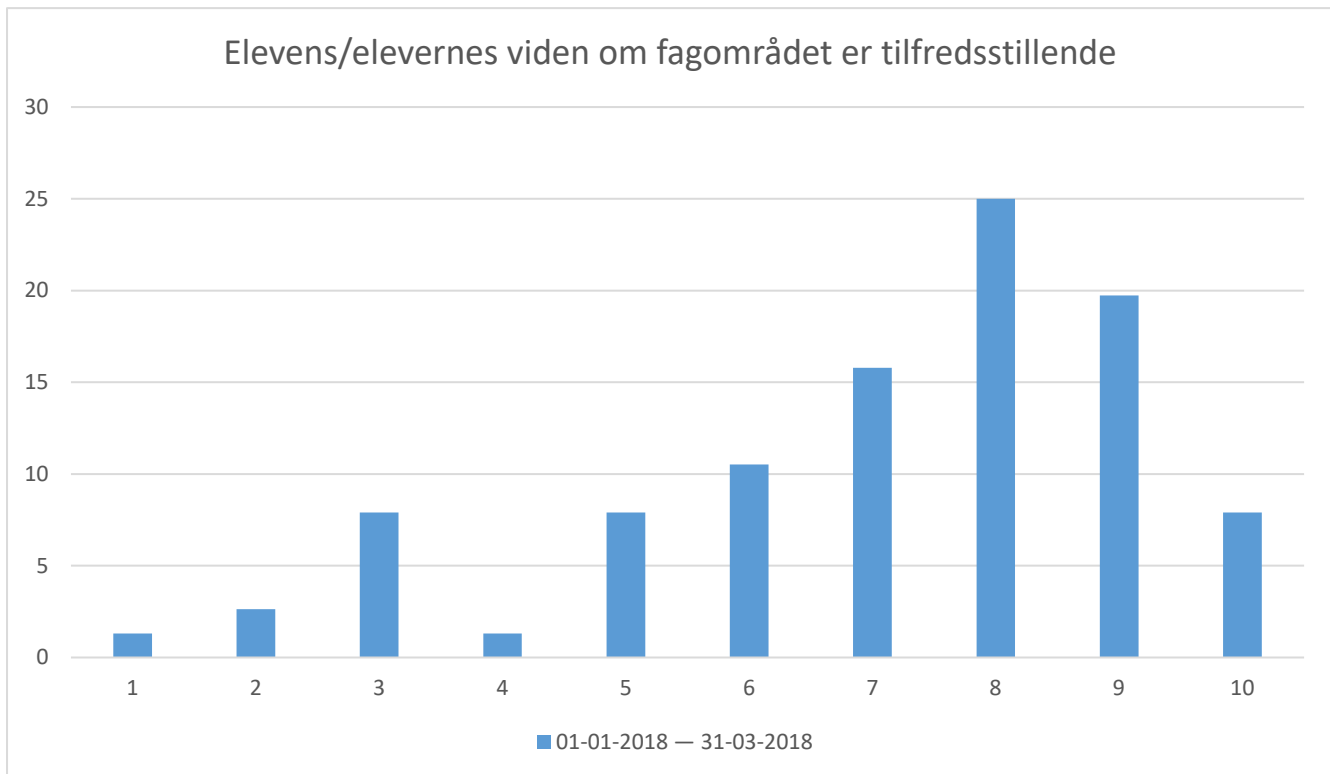

Gennemsnit: 7,1, spredning: 2,2

Svarmulighed	01-01-2018 — 31-03-2018: Antal	01-01-2018 — 31-03-2018: Andel (%)
1	1	1
2	2	3
3	6	8
4	1	1
5	6	8
6	8	11
7	12	16
8	19	25
9	15	20
10	6	8
Total	76	-