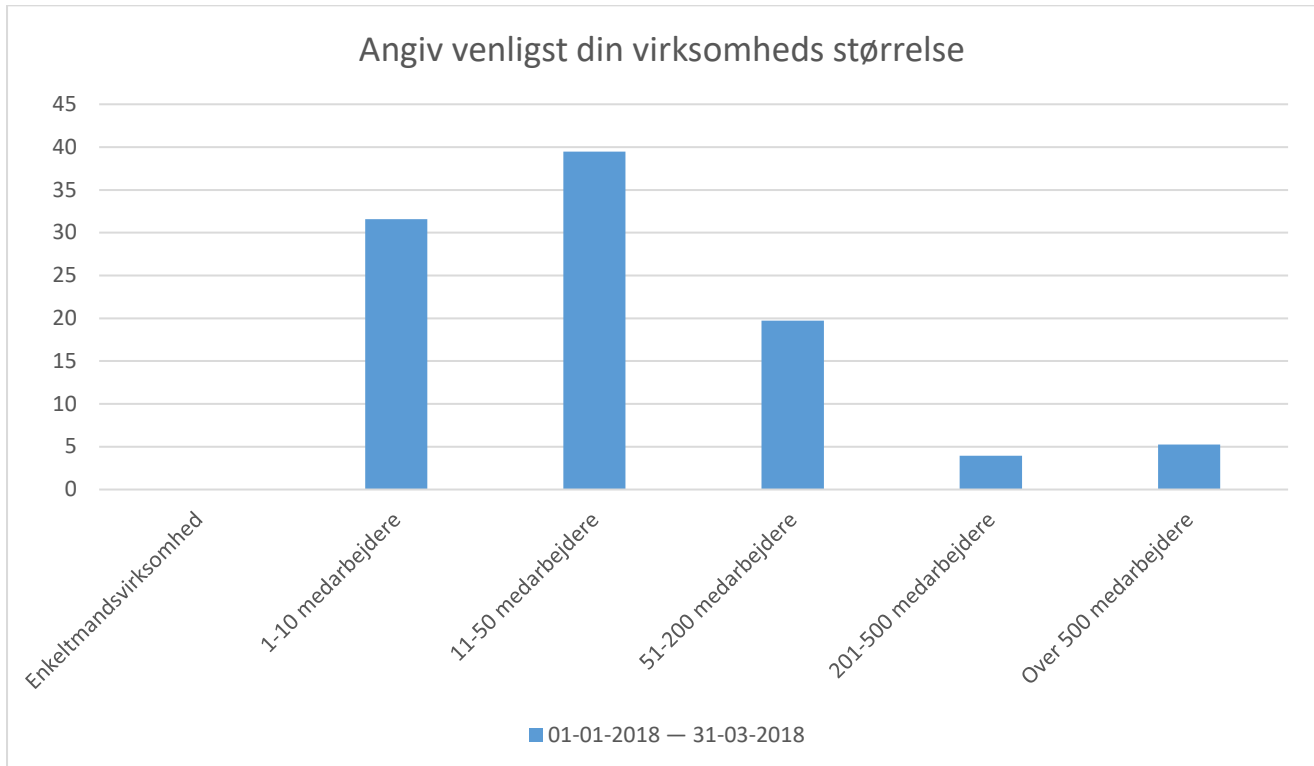

Baggrundsspørgsmål

Svarmulighed	01-01-2018 — 31-03-2018: Antal01-01-2018 — 31-03-2018: Andel (%)	
Enkeltmandsvirksomhed	0	0
1-10 medarbejdere	24	32
11-50 medarbejdere	30	39
51-200 medarbejdere	15	20
201-500 medarbejdere	3	4
Over 500 medarbejdere	4	5
Total	76	-