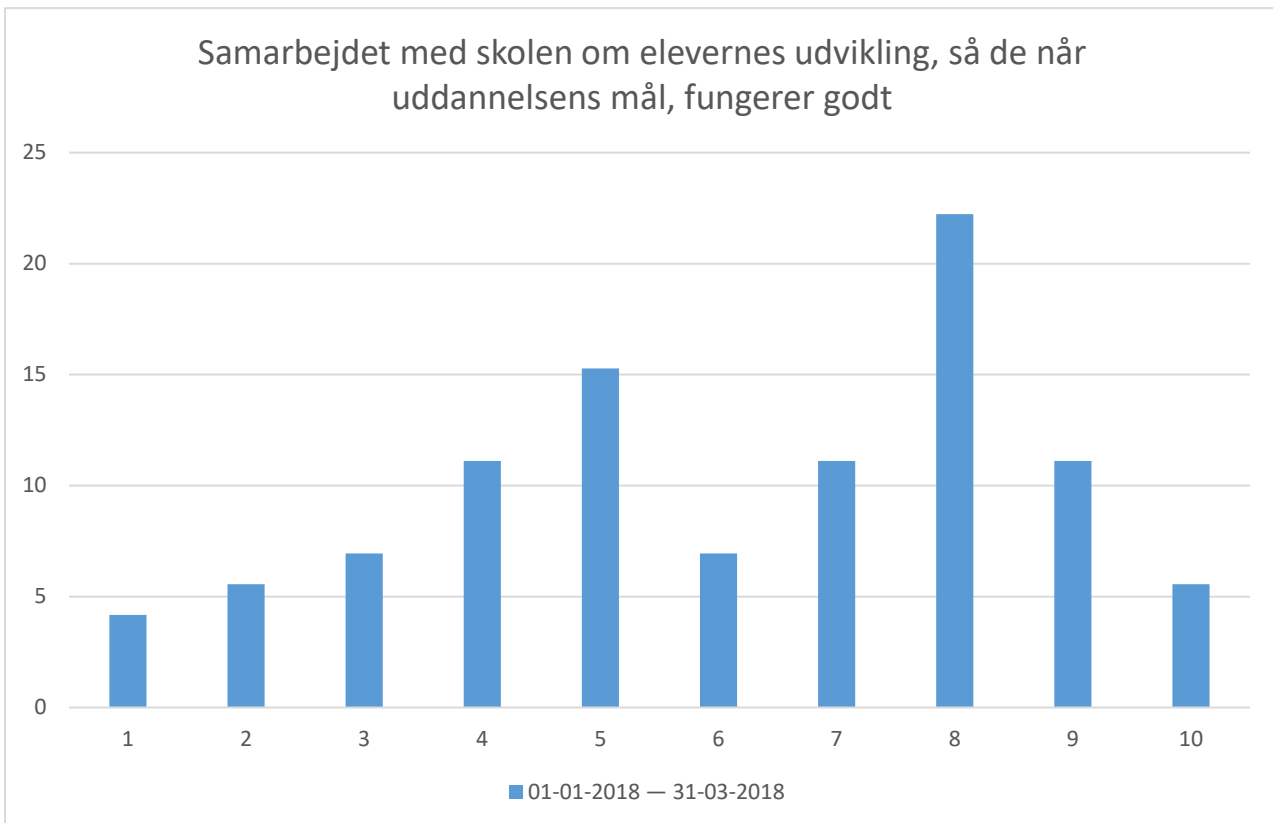

Gennemsnit: 6,1, spredning: 2,5

Svarmulighed	01-01-2018 — 31-03-2018: Antal	01-01-2018 — 31-03-2018: Andel (%)
1	3	4
2	4	6
3	5	7
4	8	11
5	11	15
6	5	7
7	8	11
8	16	22
9	8	11
10	4	6
Total	72	-