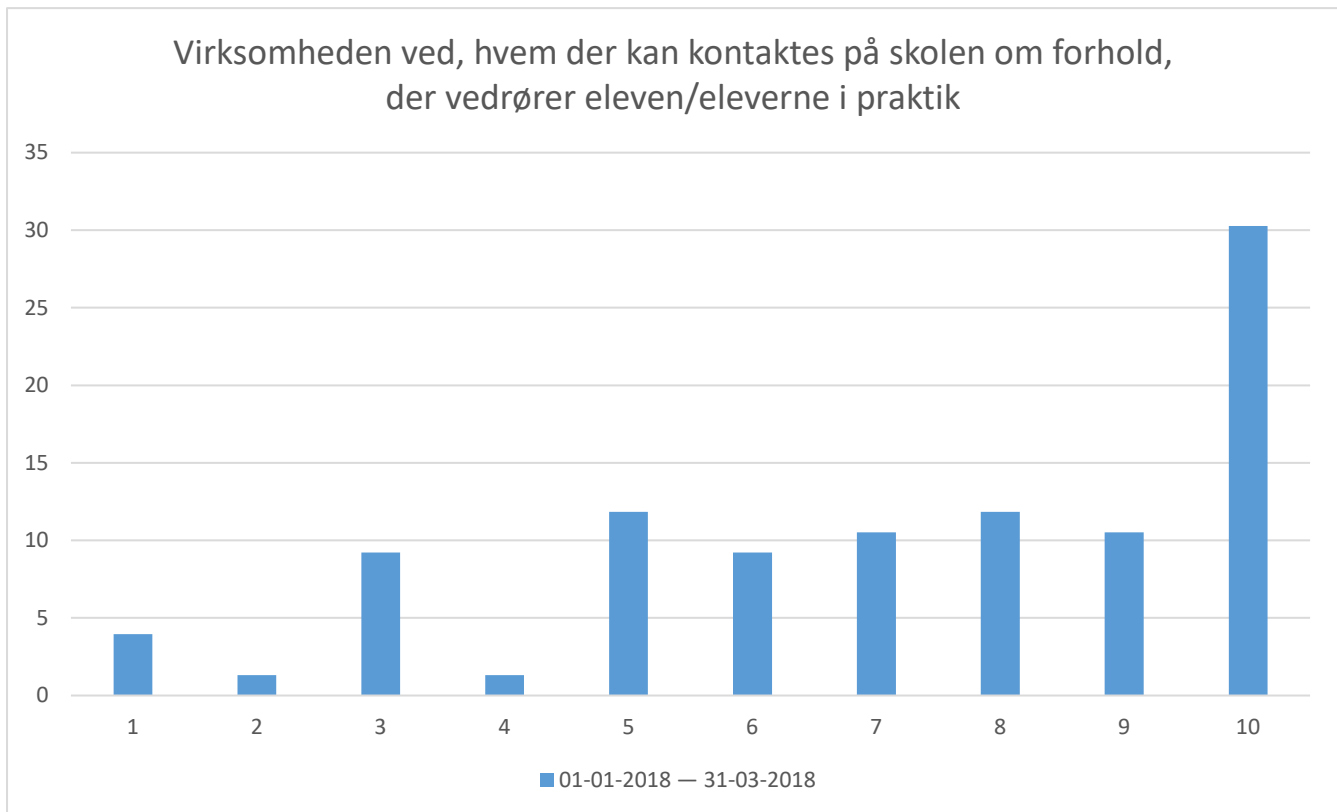

Gennemsnit: 7,2, spredning: 2,7

Svarmulighed	01-01-2018 — 31-03-2018: Antal	01-01-2018 — 31-03-2018: Andel (%)
1	3	4
2	1	1
3	7	9
4	1	1
5	9	12
6	7	9
7	8	11
8	9	12
9	8	11
10	23	30
Total	76	-