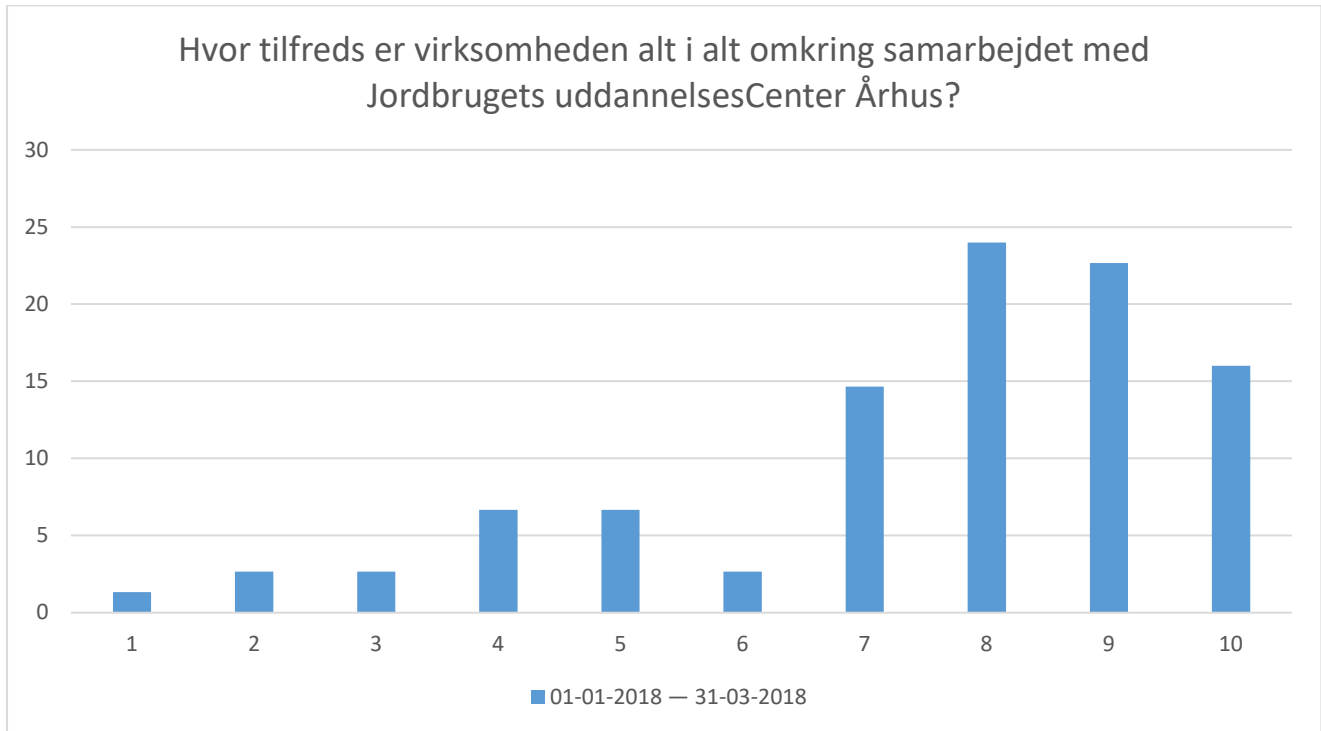

Generel vurdering/samlet tilfredshed

Gennemsnit: 7,5, spredning: 2,2

Svarmulighed	01-01-2018 — 31-03-2018: Antal	01-01-2018 — 31-03-2018: Andel (%)
1	1	1
2	2	3
3	2	3
4	5	7
5	5	7
6	2	3
7	11	15
8	18	24
9	17	23
10	12	16
Total	75	-