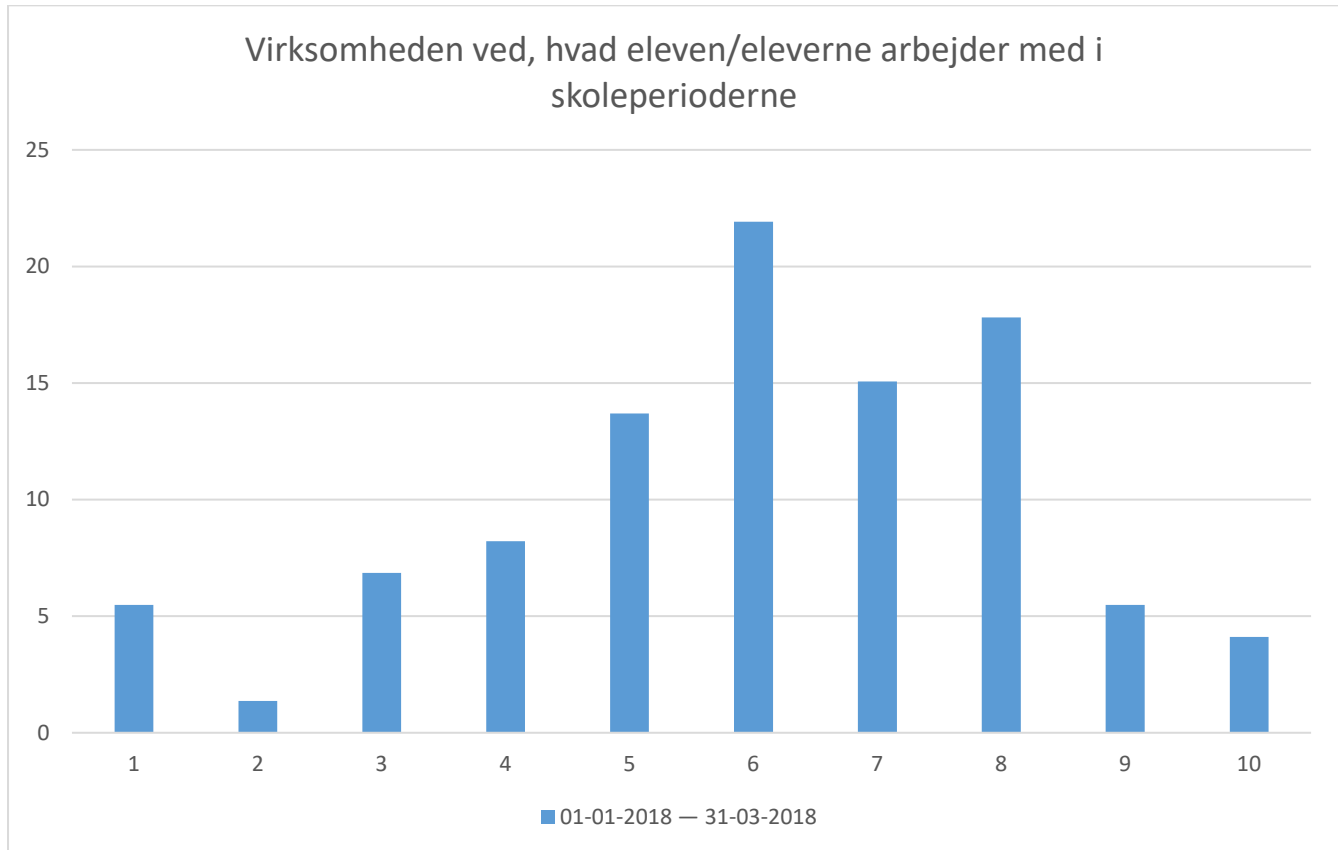

Samarbejde

Gennemsnit: 6, spredning: 2,2

Svarmulighed	01-01-2018 — 31-03-2018: Antal	01-01-2018 — 31-03-2018: Andel (%)
1	4	5
2	1	1
3	5	7
4	6	8
5	10	14
6	16	22
7	11	15
8	13	18
9	4	5
10	3	4
Total	73	-