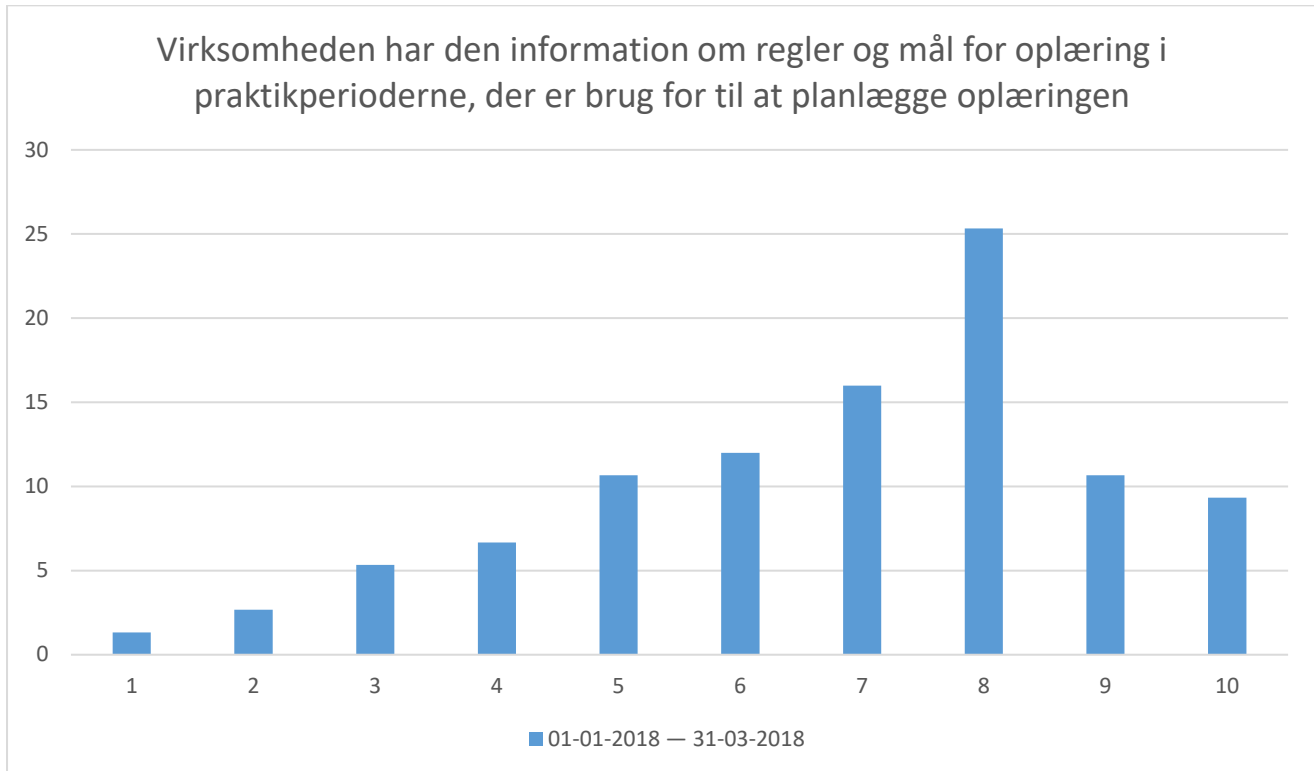

Information og vejledning

Gennemsnit: 6,8, spredning: 2,2

Svarmulighed	01-01-2018 — 31-03-2018: Antal	01-01-2018 — 31-03-2018: Andel (%)
1	1	1
2	2	3
3	4	5
4	5	7
5	8	11
6	9	12
7	12	16
8	19	25
9	8	11
10	7	9
Total	75	-