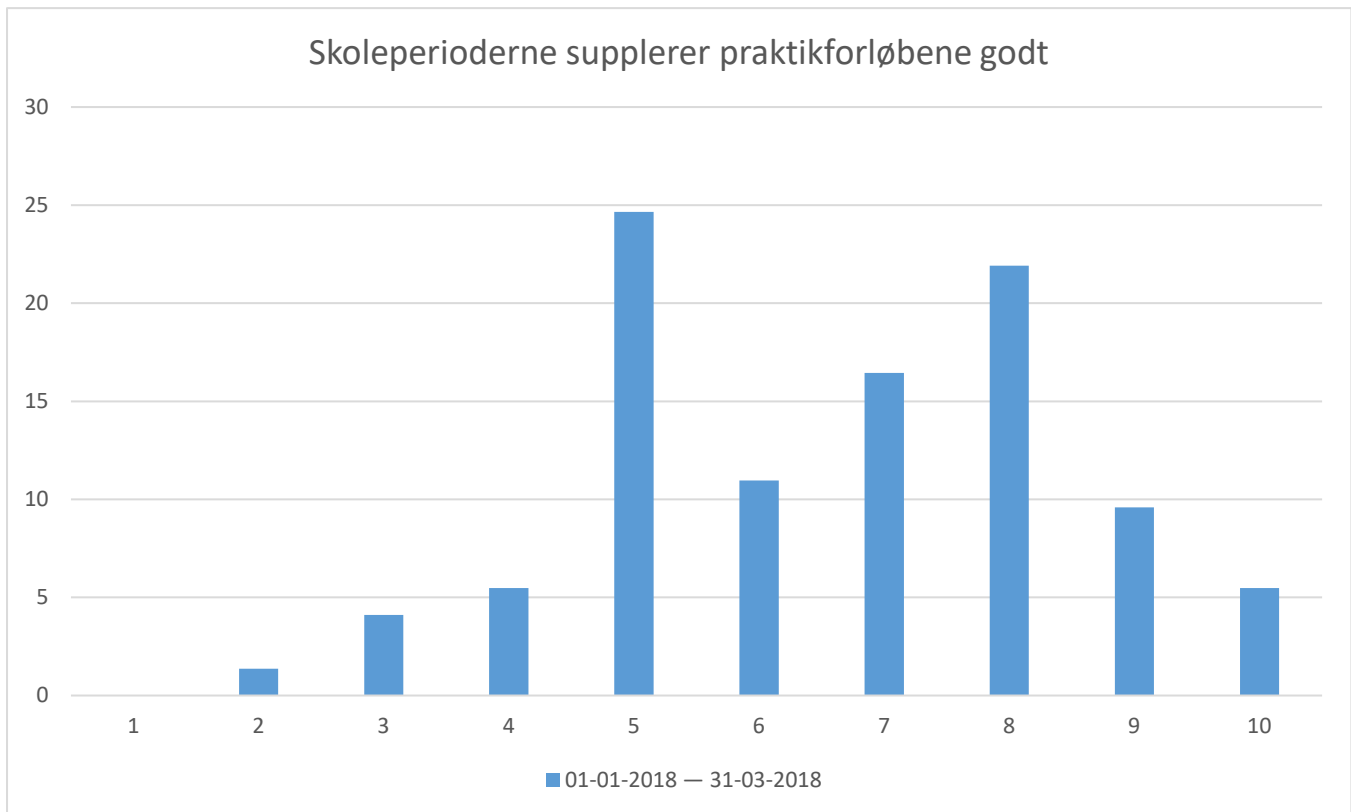

Gennemsnit: 6,6, spredning: 1,9

Svarmulighed	01-01-2018 — 31-03-2018: Antal	01-01-2018 — 31-03-2018: Andel (%)
1	0	0
2	1	1
3	3	4
4	4	5
5	18	25
6	8	11
7	12	16
8	16	22
9	7	10
10	4	5
Total	73	-