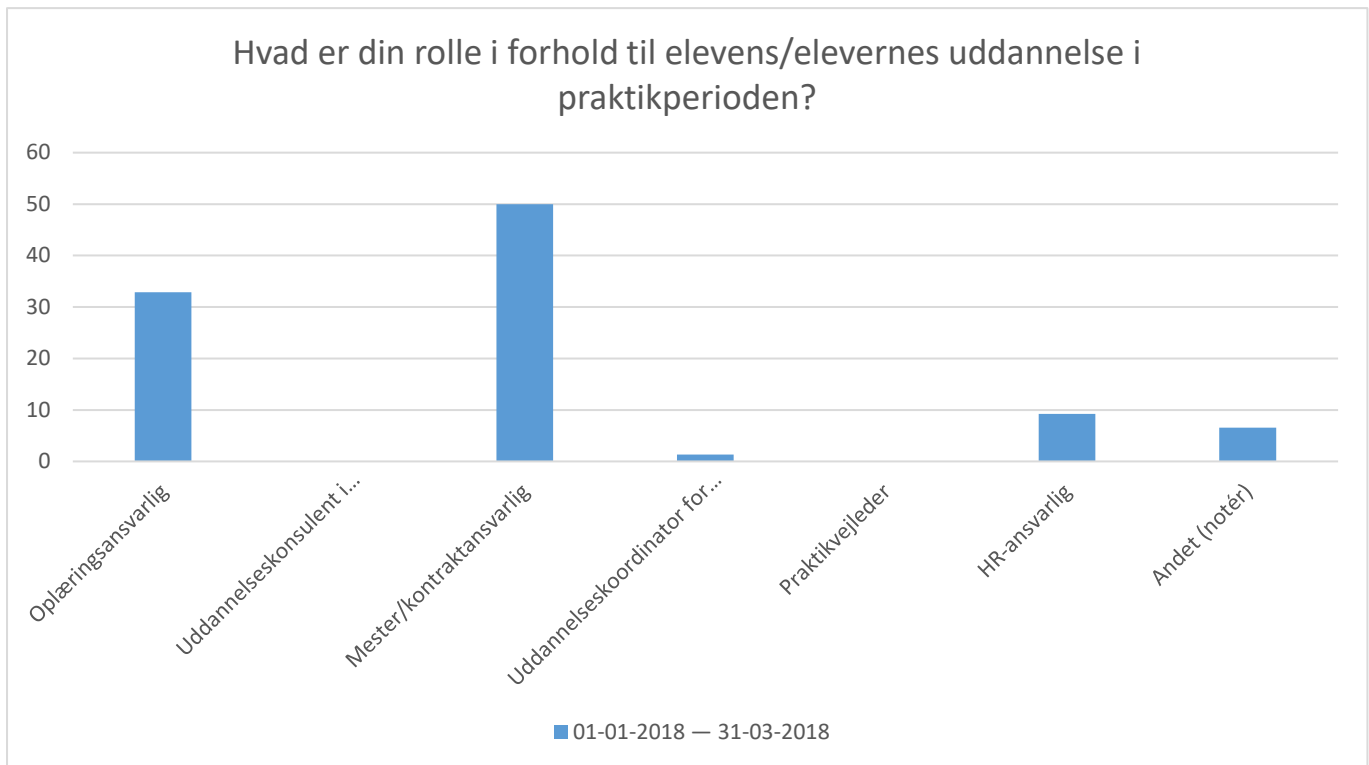

Svarmulighed	01-01-2018 Antal	—	31-03-2018:01-01-2018 — 31-03-2018: Andel (%)
Oplæringsansvarlig	25		33
Uddannelseskonsulent i virksomheden	0		0
Mester/kontraktansvarlig	38		50
Uddannelseskoordinator for erhvervsuddannelser	1		1
Praktikvejleder	0		0
HR-ansvarlig	7		9
Andet (notér)	5		7
Total	76		-