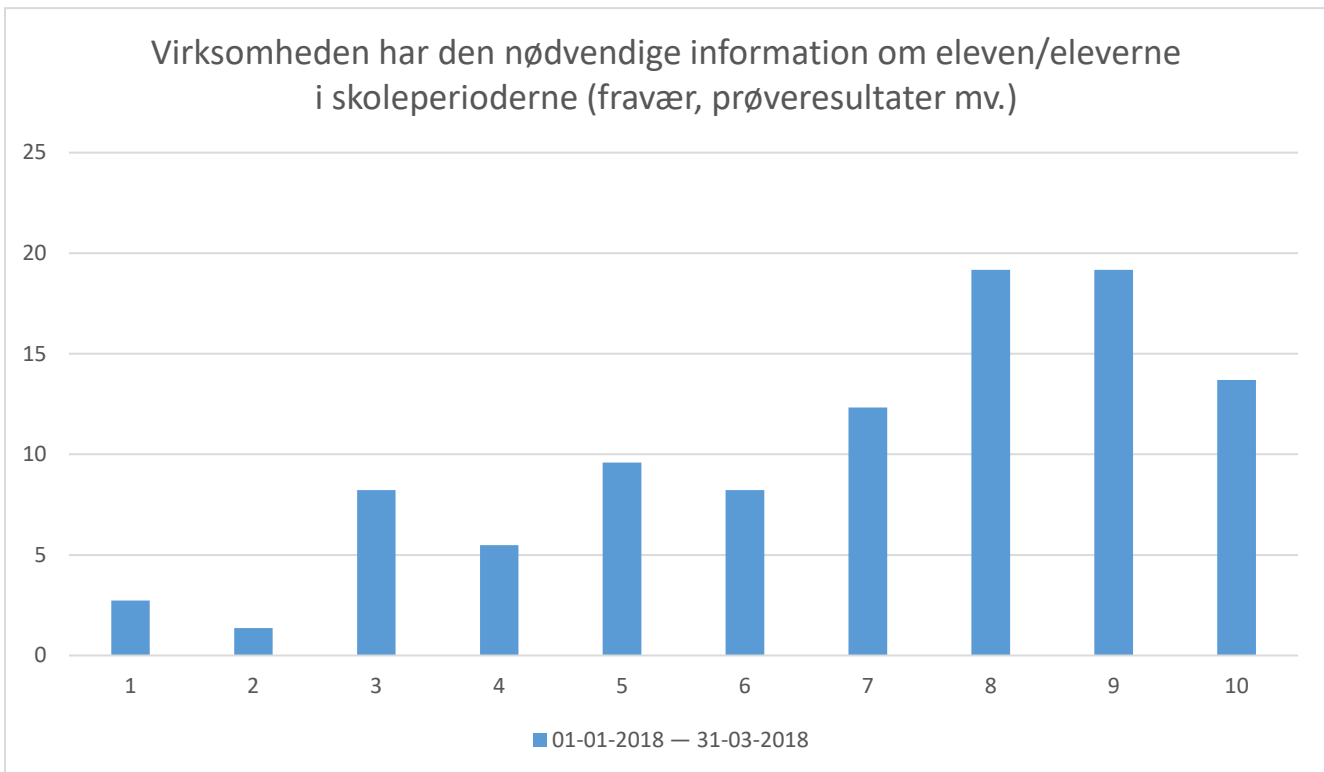

Gennemsnit: 7, spredning: 2,4

Svarmulighed	01-01-2018 — 31-03-2018: Antal	01-01-2018 — 31-03-2018: Andel (%)
1	2	3
2	1	1
3	6	8
4	4	5
5	7	10
6	6	8
7	9	12
8	14	19
9	14	19
10	10	14
Total	73	-