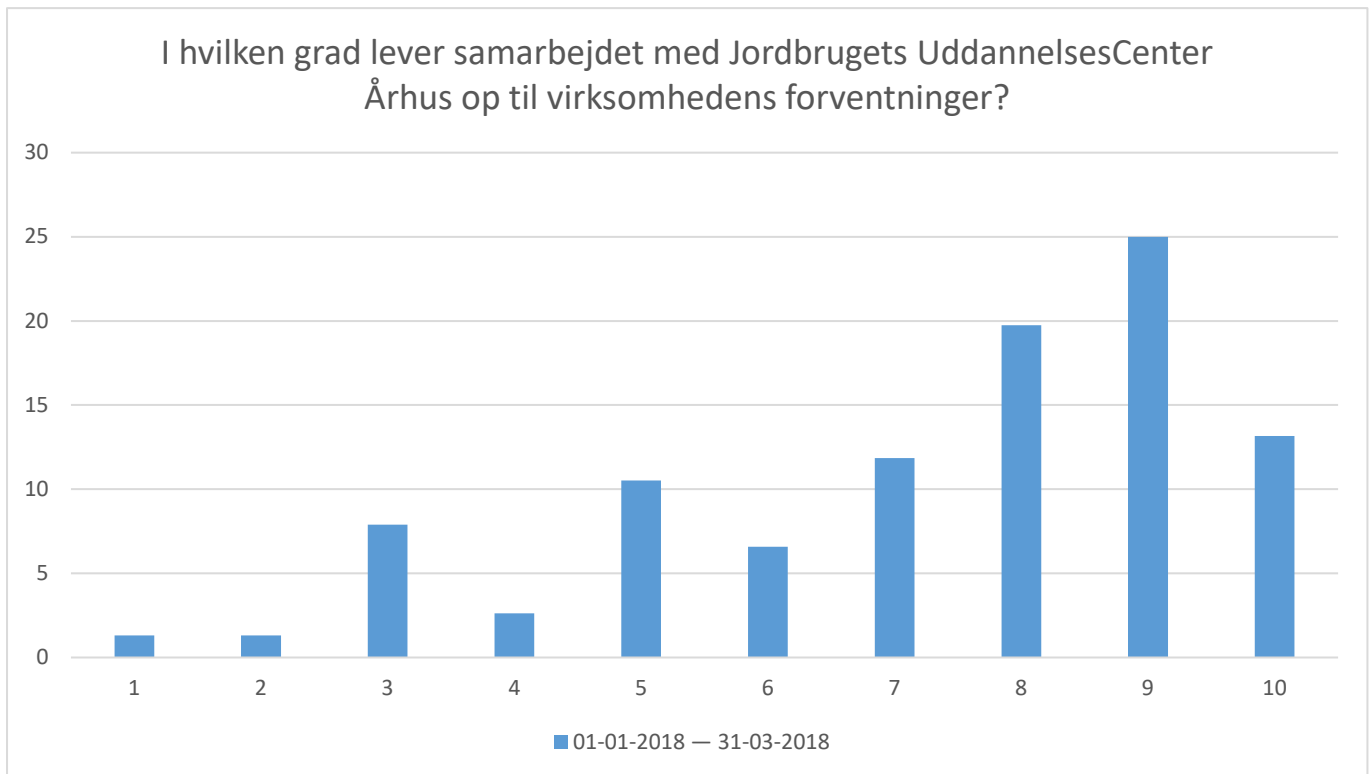

Gennemsnit: 7,3, spredning: 2,3

Svarmulighed	01-01-2018 — 31-03-2018: Antal	01-01-2018 — 31-03-2018: Andel (%)
1	1	1
2	1	1
3	6	8
4	2	3
5	8	11
6	5	7
7	9	12
8	15	20
9	19	25
10	10	13
Total	76	-