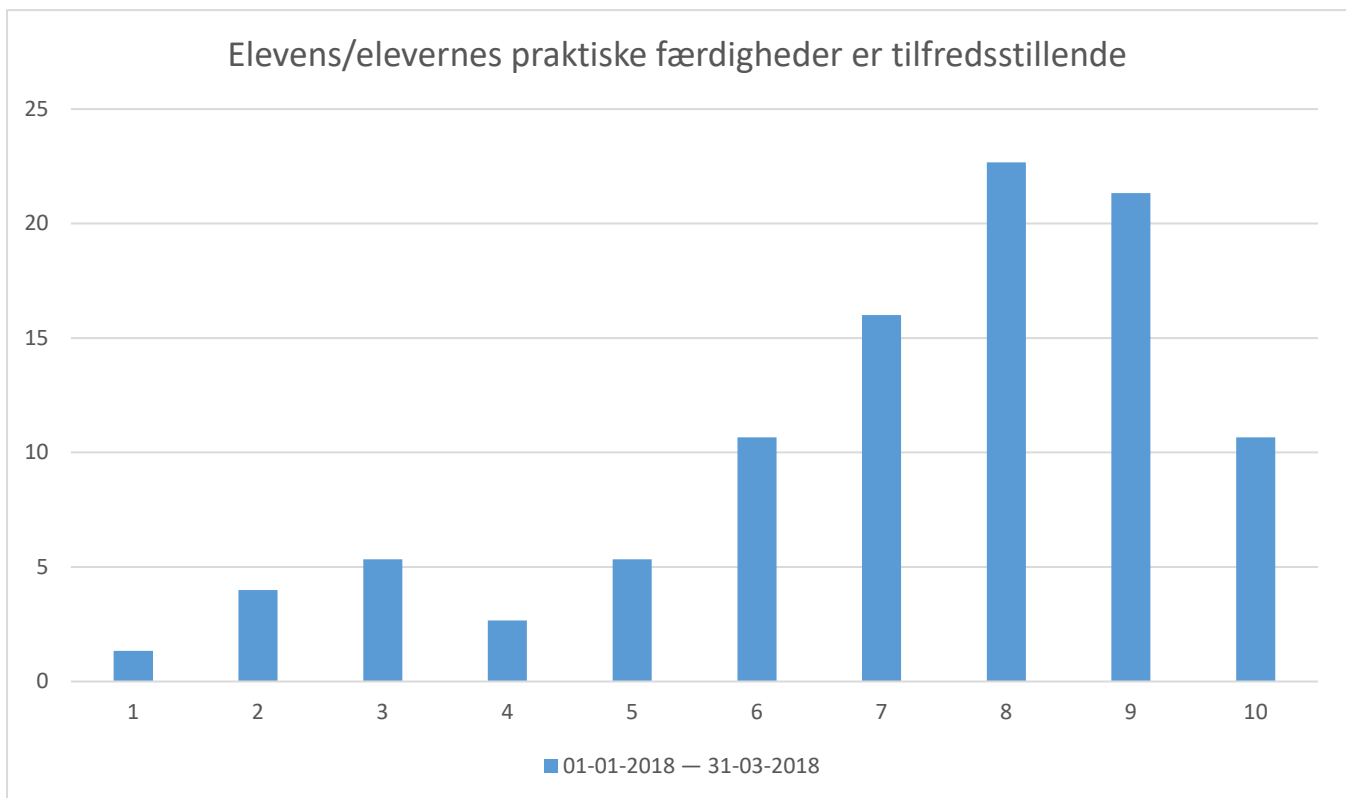

Gennemsnit: 7,2, spredning: 2,2

Svarmulighed	01-01-2018 — 31-03-2018: Antal	01-01-2018 — 31-03-2018: Andel (%)
1	1	1
2	3	4
3	4	5
4	2	3
5	4	5
6	8	11
7	12	16
8	17	23
9	16	21
10	8	11
Total	75	-