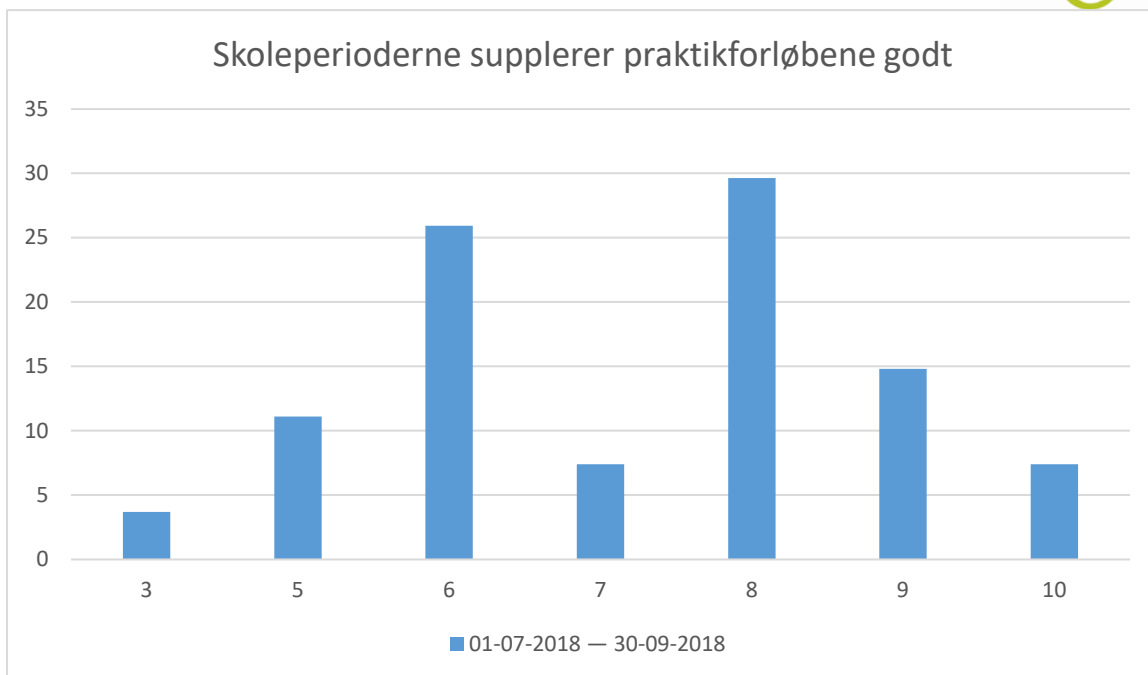

Gennemsnit: 7,2

Spredning: 1,7

Svarmulighed	01-07-2018 — 30-09-2018: Antal	01-07-2018 — 30-09-2018: Andel (%)
3	1	4
5	3	11
6	7	26
7	2	7
8	8	30
9	4	15
10	2	7
Total	27	-