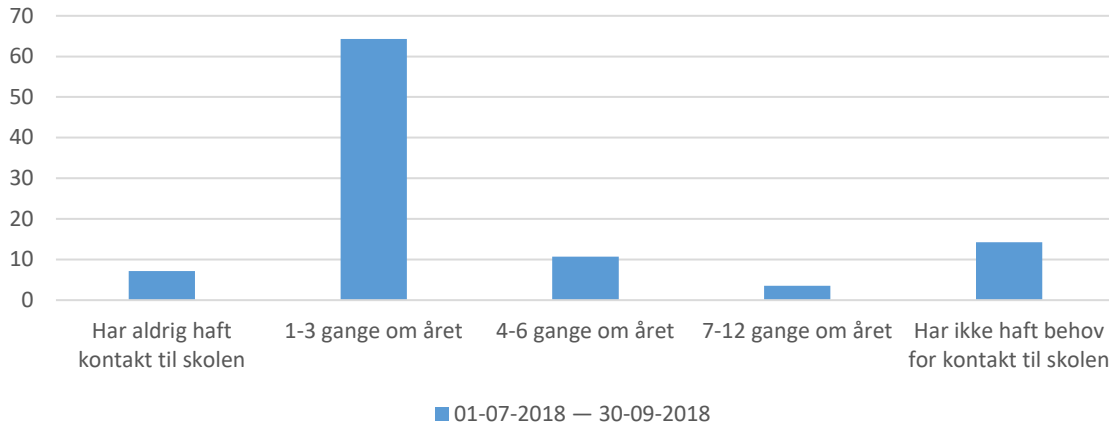

Hvor tit er virksomheden i kontakt med Jordbrugets UddannelsesCenter i forbindelse med elevens/elevernes uddannelse i praktikperioden (telefonisk, via mail eller personligt)?

Svarmulighed	01-07-2018 — 30-09-2018: Antal	01-07-2018 — 30-09-2018: Andel (%)
Har aldrig haft kontakt til skolen	2	7
1-3 gange om året	18	64
4-6 gange om året	3	11
7-12 gange om året	1	4
Har ikke haft behov for kontakt til skolen	4	14
Total	28	-