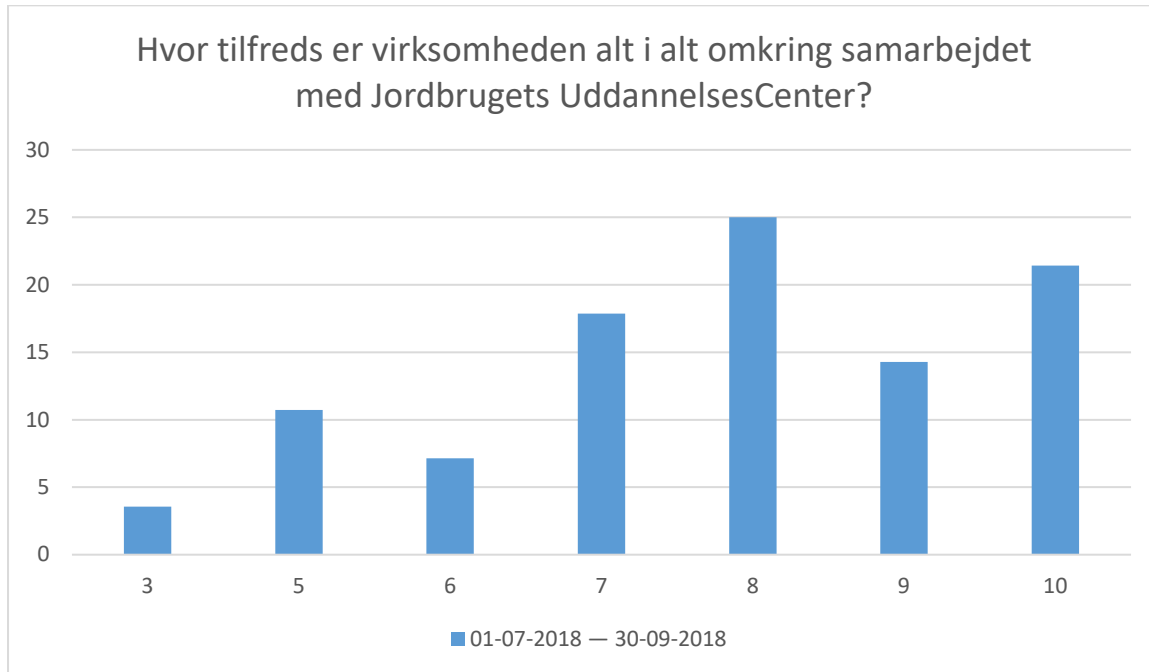

Spredning: 2,3

Svarmulighed	01-07-2018 — 30-09-2018: Antal	01-07-2018 — 30-09-2018: Andel (%)
3	3	11
4	4	14
5	5	18
6	4	14
8	5	18
9	5	18
10	2	7
Total	28	-

Gennemsnit: 8,2

Spredning: 2,1

Svarmulighed	01-07-2018 — 30-09-2018: Antal	01-07-2018 — 30-09-2018: Andel (%)
2	1	4
4	1	4
5	1	4
6	1	4
7	4	15
8	5	19
9	3	11
10	11	41
Total	27	-

Gennemsnit: 8,1

Spredning: 2

Svarmulighed	01-07-2018 — 30-09-2018: Antal	01-07-2018 — 30-09-2018: Andel (%)
3	1	4
4	1	4
5	2	7
6	3	11
8	6	21
9	6	21
10	9	32
Total	28	-

Gennemsnit: 6,5

Spredning: 2,9

Svarmulighed	01-07-2018 — 30-09-2018: Antal	01-07-2018 — 30-09-2018: Andel (%)
1	2	7
2	1	4
3	2	7
4	2	7
5	3	11
6	3	11
7	2	7
8	6	21
10	7	25
Total	28	-

Generel vurdering/samlet tilfredshed

Gennemsnit: 7,8

Spredning: 1,8

Svarmulighed	01-07-2018 — 30-09-2018: Antal	01-07-2018 — 30-09-2018: Andel (%)
3	1	4
5	3	11
6	2	7
7	5	18
8	7	25
9	4	14
10	6	21
Total	28	-