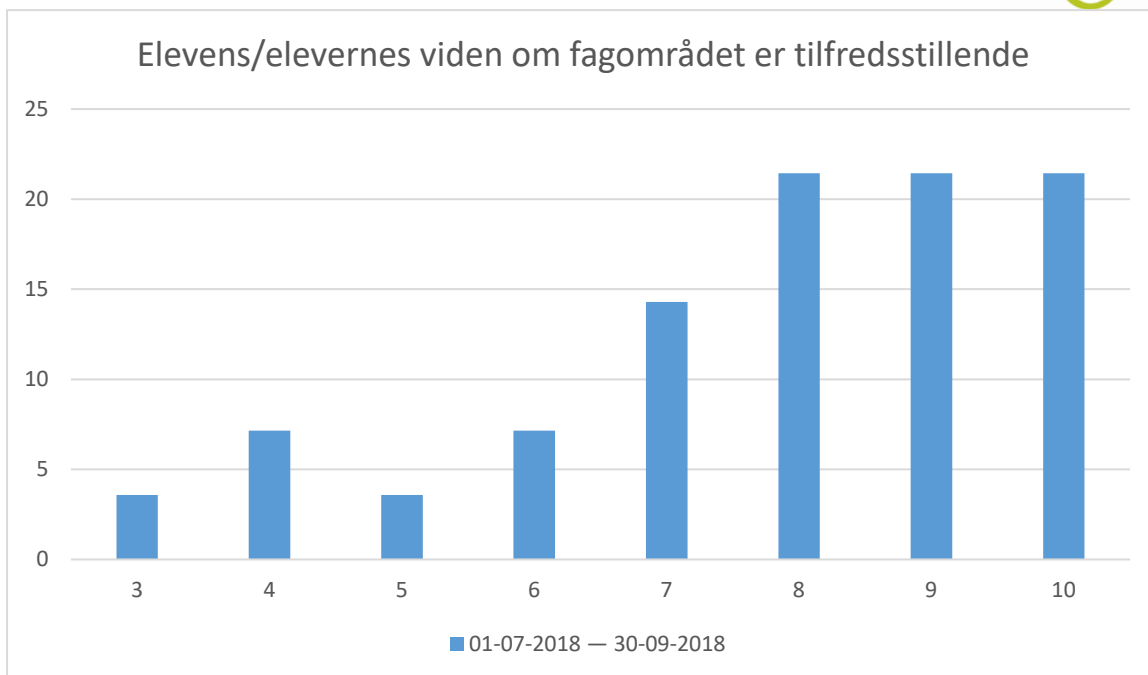

Elevers præstation

Gennemsnit: 8,2

Spredning: 1,9

Svarmulighed	01-07-2018 — 30-09-2018: Antal	01-07-2018 — 30-09-2018: Andel (%)
4	2	7
5	1	4
6	2	7
7	3	11
8	7	25
9	3	11
10	10	36
Total	28	-

Gennemsnit: 8

Spredning: 2,1

Svarmulighed	01-07-2018 — 30-09-2018: Antal	01-07-2018 — 30-09-2018: Andel (%)
3	1	4
4	2	7
5	1	4
6	2	7
7	2	7
8	6	21
9	5	18
10	9	32
Total	28	-

Gennemsnit: 7,8

Spredning: 1,9

Svarmulighed	01-07-2018 — 30-09-2018: Antal	01-07-2018 — 30-09-2018: Andel (%)
3	1	4
4	1	4
5	2	7
6	2	7
7	4	14
8	7	25
9	5	18
10	6	21
Total	28	-