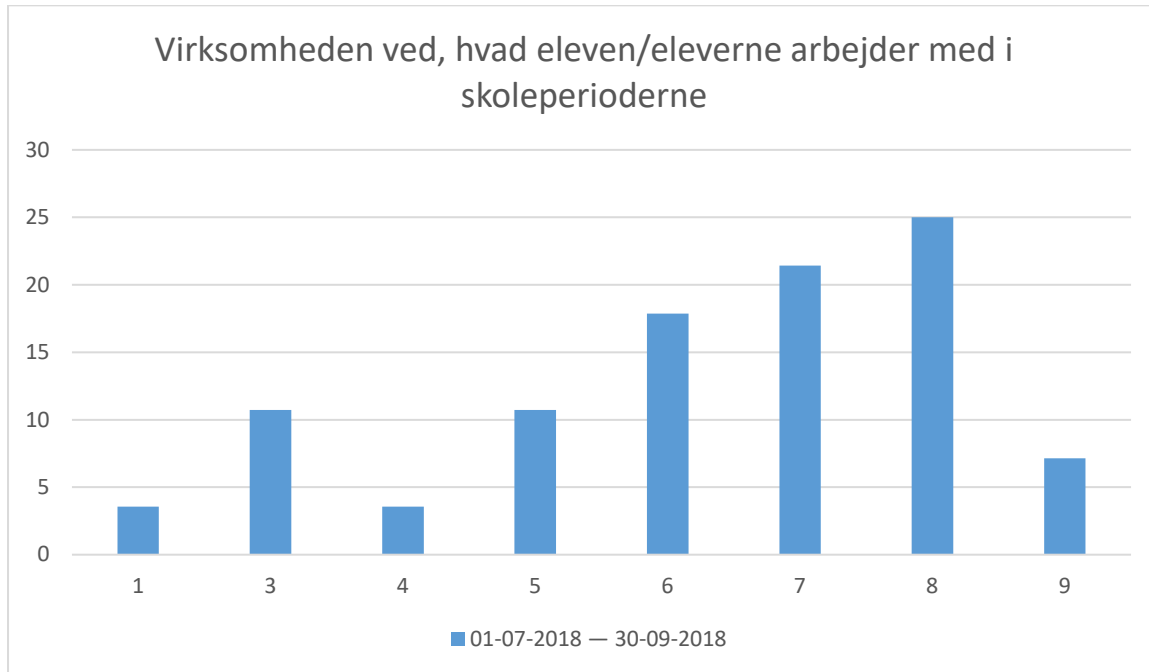

Svarmulighed	01-07-2018 — 30-09-2018: Antal	01-07-2018 — 30-09-2018: Andel (%)
3	1	4
4	2	7
5	1	4
6	2	7
7	2	7
8	6	21
9	5	18
10	9	32
Total	28	-

Gennemsnit: 7,8

Spredning: 1,9

Svarmulighed	01-07-2018 — 30-09-2018: Antal	01-07-2018 — 30-09-2018: Andel (%)
3	1	4
4	1	4
5	2	7
6	2	7
7	4	14
8	7	25
9	5	18
10	6	21
Total	28	-

Gennemsnit: 7,8

Spredning: 2

Svarmulighed	01-07-2018 — 30-09-2018: Antal	01-07-2018 — 30-09-2018: Andel (%)
3	1	4
4	2	7
5	1	4
6	2	7
7	4	14
8	6	21
9	6	21
10	6	21
Total	28	-

Samarbejde

Gennemsnit: 6,3

Spredning: 2