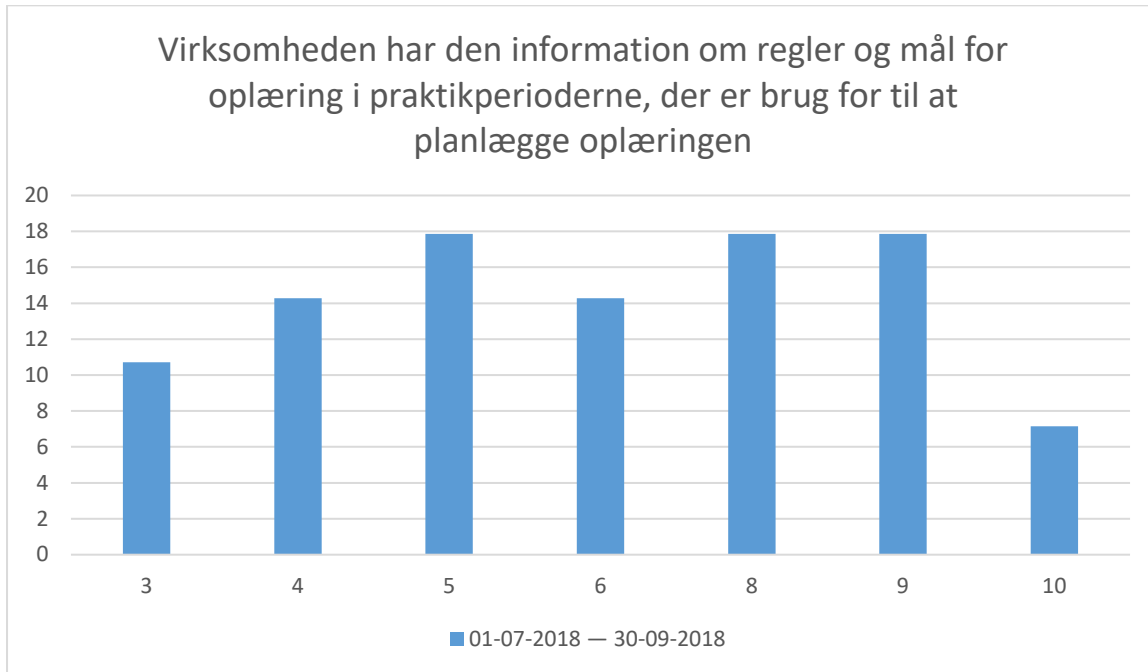

Svarmulighed	01-07-2018 — 30-09-2018: Antal	01-07-2018 — 30-09-2018: Andel (%)
1	1	4
3	3	11
4	1	4
5	3	11
6	5	18
7	6	21
8	7	25
9	2	7
Total	28	-

Gennemsnit: 7,2

Spredning: 1,7

Svarmulighed	01-07-2018 — 30-09-2018: Antal	01-07-2018 — 30-09-2018: Andel (%)
3	1	4
5	3	11
6	7	26
7	2	7
8	8	30
9	4	15
10	2	7
Total	27	-

Gennemsnit: 6,6

Spredning: 2,1

Svarmulighed	01-07-2018 — 30-09-2018: Antal	01-07-2018 — 30-09-2018: Andel (%)
3	3	11
4	2	7
5	5	18
6	2	7
7	5	18
8	4	14
9	6	21
10	1	4
Total	28	-

Information og vejledning

Gennemsnit: 6,4