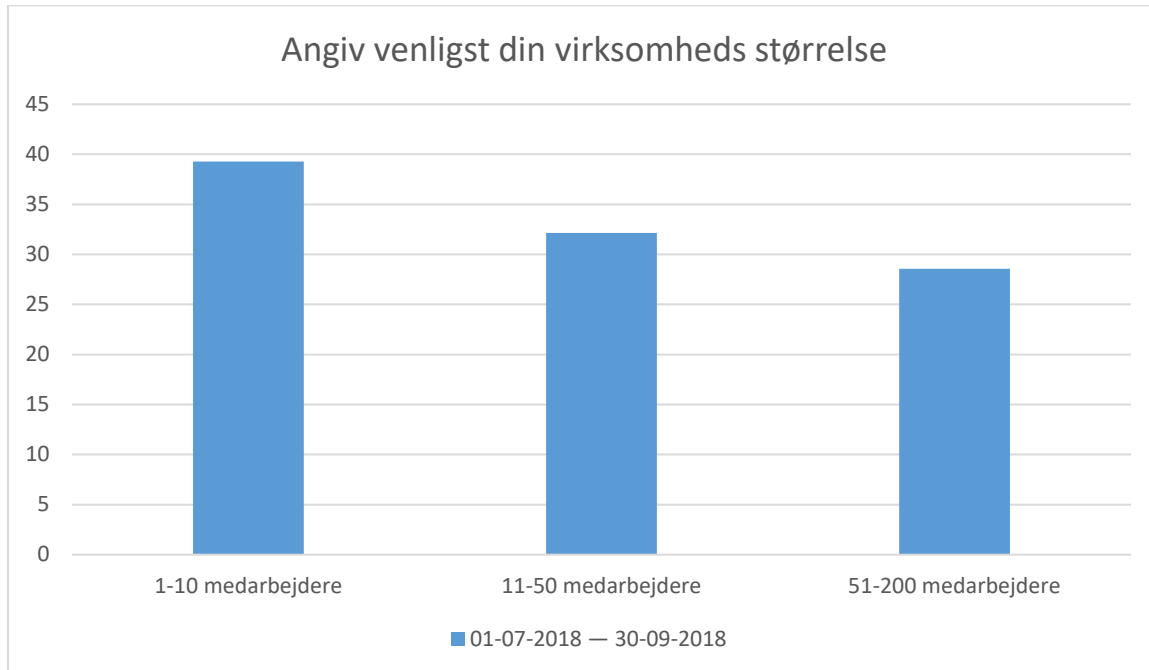

Baggrundsspørgsmål

Svarmulighed	01-07-2018 — 30-09-2018: Antal	01-07-2018 — 30-09-2018: Andel (%)
1-10 medarbejdere	11	39
11-50 medarbejdere	9	32
51-200 medarbejdere	8	29
Total	28	-