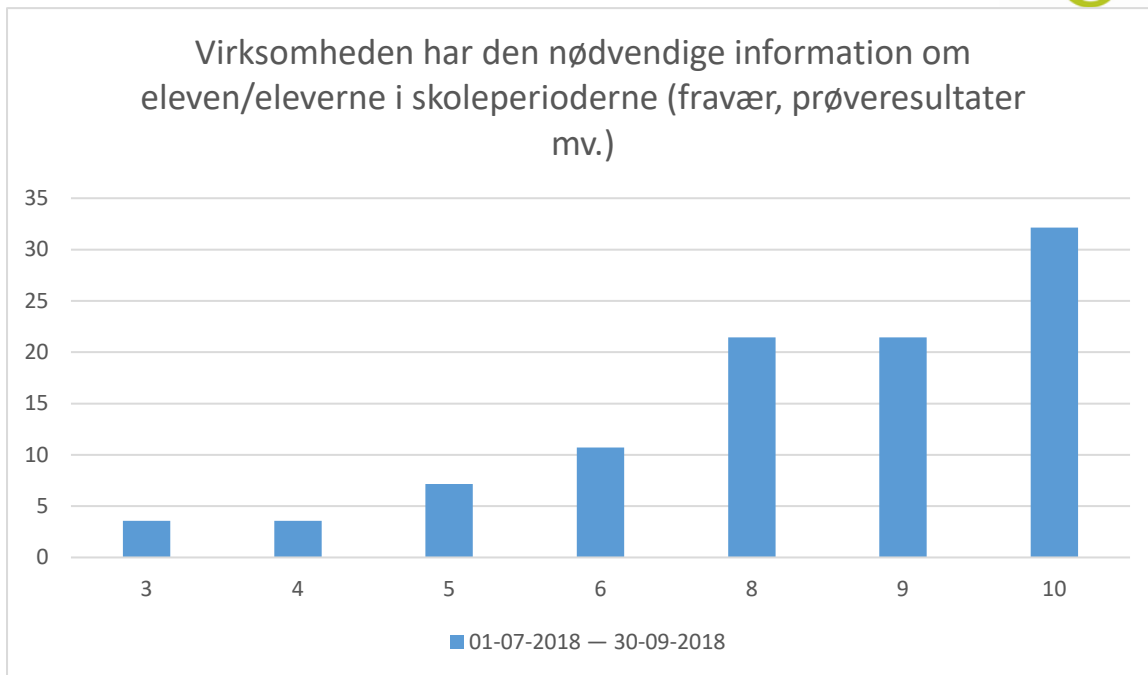

Spredning: 2,3

Svarmulighed	01-07-2018 — 30-09-2018: Antal	01-07-2018 — 30-09-2018: Andel (%)
3	3	11
4	4	14
5	5	18
6	4	14
8	5	18
9	5	18
10	2	7
Total	28	-

Gennemsnit: 8,2

Spredning: 2,1

Svarmulighed	01-07-2018 — 30-09-2018: Antal	01-07-2018 — 30-09-2018: Andel (%)
2	1	4
4	1	4
5	1	4
6	1	4
7	4	15
8	5	19
9	3	11
10	11	41
Total	27	-

Gennemsnit: 8,1

Spredning: 2

Svarmulighed	01-07-2018 — 30-09-2018: Antal	01-07-2018 — 30-09-2018: Andel (%)
3	1	4
4	1	4
5	2	7
6	3	11
8	6	21
9	6	21
10	9	32
Total	28	-

Gennemsnit: 6,5

Spredning: 2,9

Svarmulighed	01-07-2018 — 30-09-2018: Antal	01-07-2018 — 30-09-2018: Andel (%)
1	2	7
2	1	4
3	2	7
4	2	7
5	3	11
6	3	11
7	2	7
8	6	21
10	7	25
Total	28	-