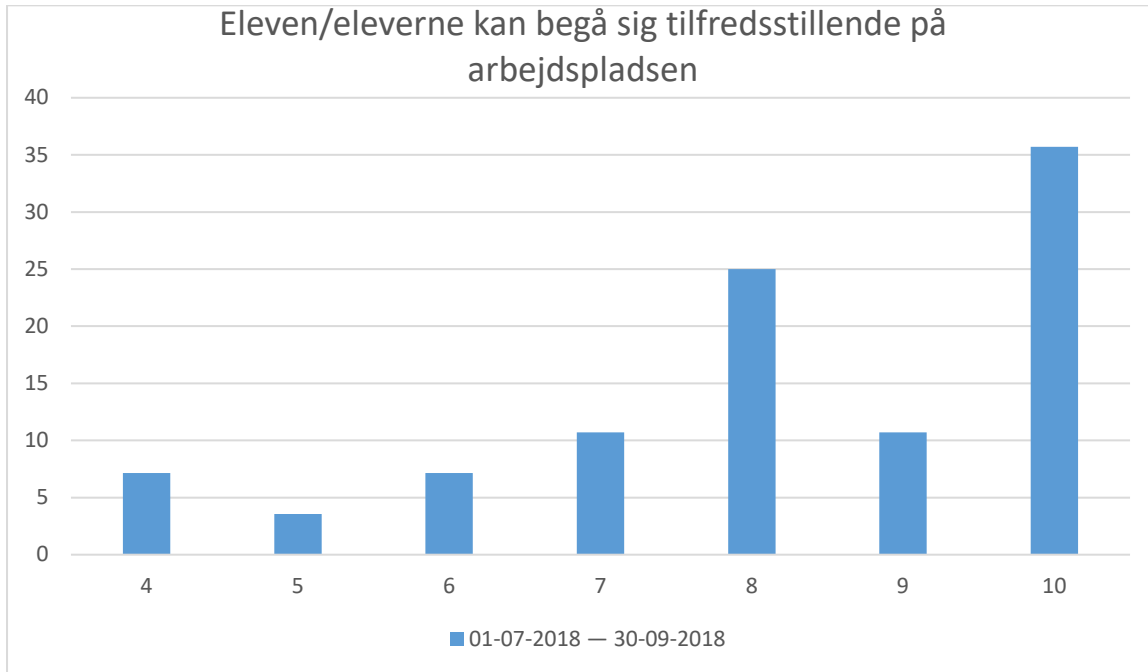

Elevers præstation

Gennemsnit: 8,2

Spredning: 1,9

Svarmulighed	01-07-2018 — 30-09-2018: Antal	01-07-2018 — 30-09-2018: Andel (%)
4	2	7
5	1	4
6	2	7
7	3	11
8	7	25
9	3	11
10	10	36
Total	28	-