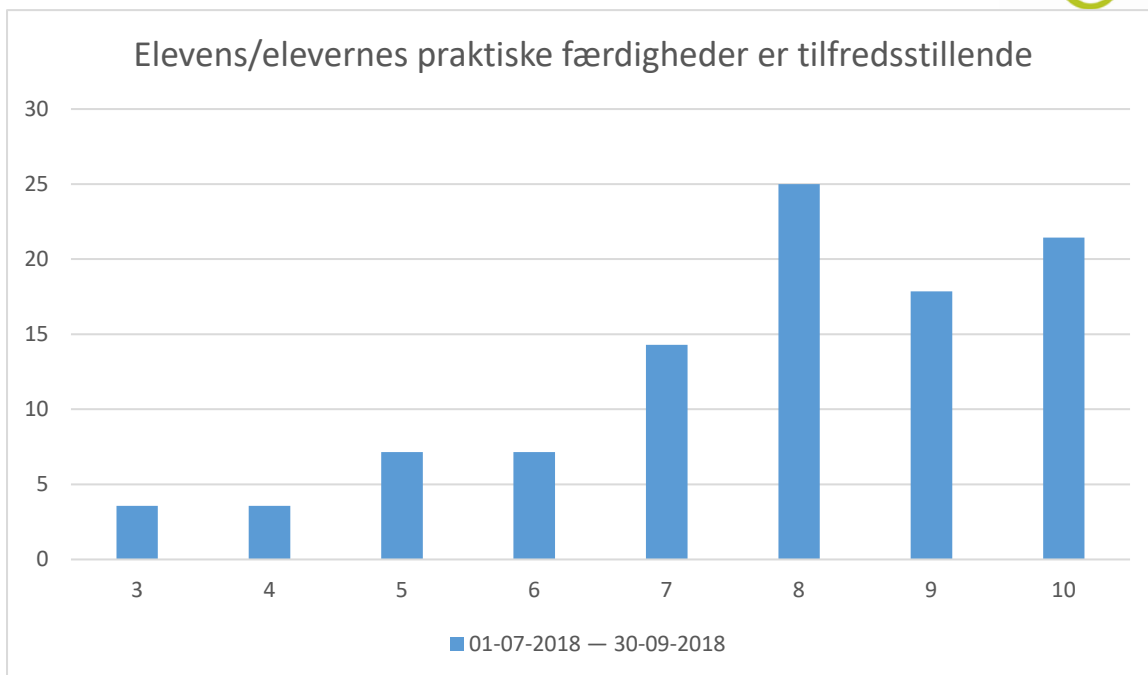

Elevers præstation

Gennemsnit: 8,2

Spredning: 1,9

Svarmulighed	01-07-2018 — 30-09-2018: Antal	01-07-2018 — 30-09-2018: Andel (%)
4	2	7
5	1	4
6	2	7
7	3	11
8	7	25
9	3	11
10	10	36
Total	28	-

Gennemsnit: 8

Spredning: 2,1

Svarmulighed	01-07-2018 — 30-09-2018: Antal	01-07-2018 — 30-09-2018: Andel (%)
3	1	4
4	2	7
5	1	4
6	2	7
7	2	7
8	6	21
9	5	18
10	9	32
Total	28	-

Gennemsnit: 7,8

Spredning: 1,9

Svarmulighed	01-07-2018 — 30-09-2018: Antal	01-07-2018 — 30-09-2018: Andel (%)
3	1	4
4	1	4
5	2	7
6	2	7
7	4	14
8	7	25
9	5	18
10	6	21
Total	28	-