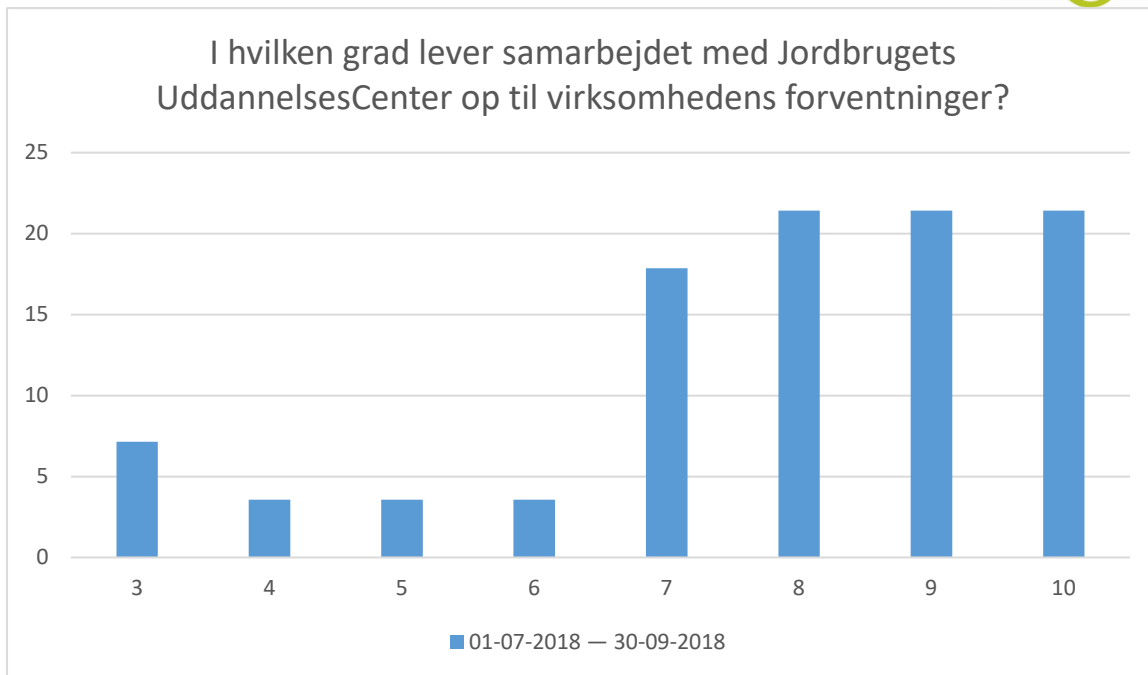

Gennemsnit: 7,8

Spredning: 2

Svarmulighed	01-07-2018 — 30-09-2018: Antal	01-07-2018 — 30-09-2018: Andel (%)
3	2	7
4	1	4
5	1	4
6	1	4
7	5	18
8	6	21
9	6	21
10	6	21
Total	28	-

Følgende spørgsmål havde ikke nok besvarelser:

I følgende spørgsmål får du mulighed for at komme med kommentarer eller gode idéer til samarbejdet med skolen. Det er vigtigt, at du kontakter skolen direkte, hvis du ønsker en tilbagemelding fra skolen.