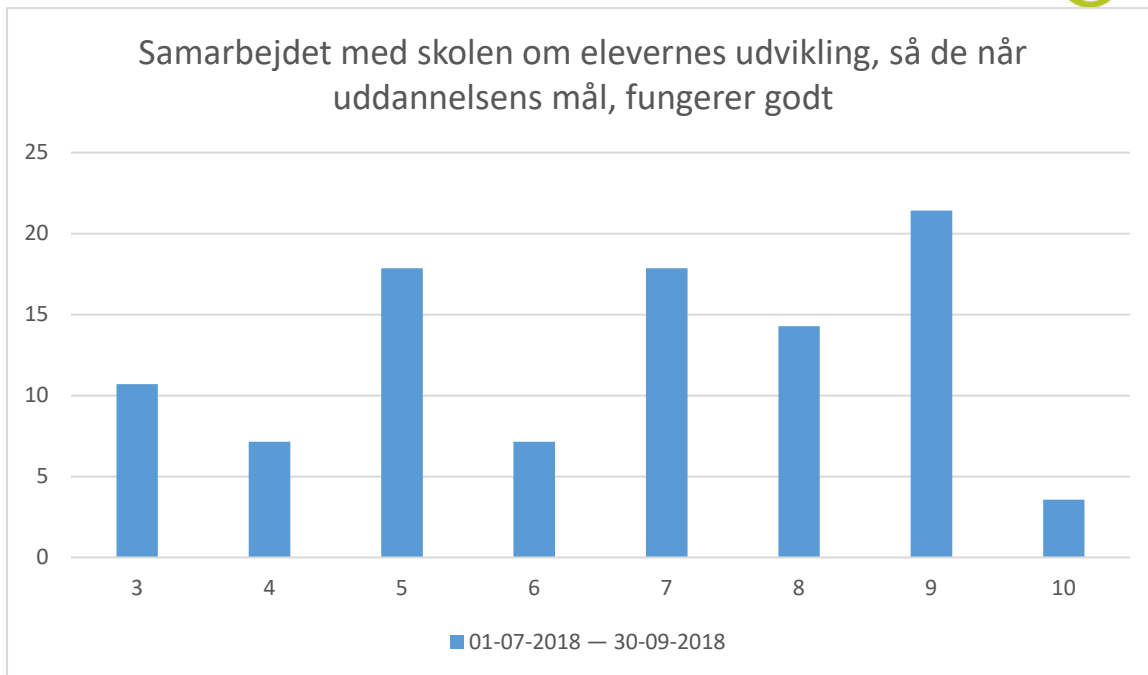

Svarmulighed	01-07-2018 — 30-09-2018: Antal	01-07-2018 — 30-09-2018: Andel (%)
3	1	4
4	2	7
5	1	4
6	2	7
7	2	7
8	6	21
9	5	18
10	9	32
Total	28	-

Gennemsnit: 7,8

Spredning: 1,9

Svarmulighed	01-07-2018 — 30-09-2018: Antal	01-07-2018 — 30-09-2018: Andel (%)
3	1	4
4	1	4
5	2	7
6	2	7
7	4	14
8	7	25
9	5	18
10	6	21
Total	28	-

Gennemsnit: 7,8

Spredning: 2

Svarmulighed	01-07-2018 — 30-09-2018: Antal	01-07-2018 — 30-09-2018: Andel (%)
3	1	4
4	2	7
5	1	4
6	2	7
7	4	14
8	6	21
9	6	21
10	6	21
Total	28	-

Samarbejde

Gennemsnit: 6,3

Spredning: 2

Svarmulighed	01-07-2018 — 30-09-2018: Antal	01-07-2018 — 30-09-2018: Andel (%)
1	1	4
3	3	11
4	1	4
5	3	11
6	5	18
7	6	21
8	7	25
9	2	7
Total	28	-

Gennemsnit: 7,2

Spredning: 1,7

Svarmulighed	01-07-2018 — 30-09-2018: Antal	01-07-2018 — 30-09-2018: Andel (%)
3	1	4
5	3	11
6	7	26
7	2	7
8	8	30
9	4	15
10	2	7
Total	27	-