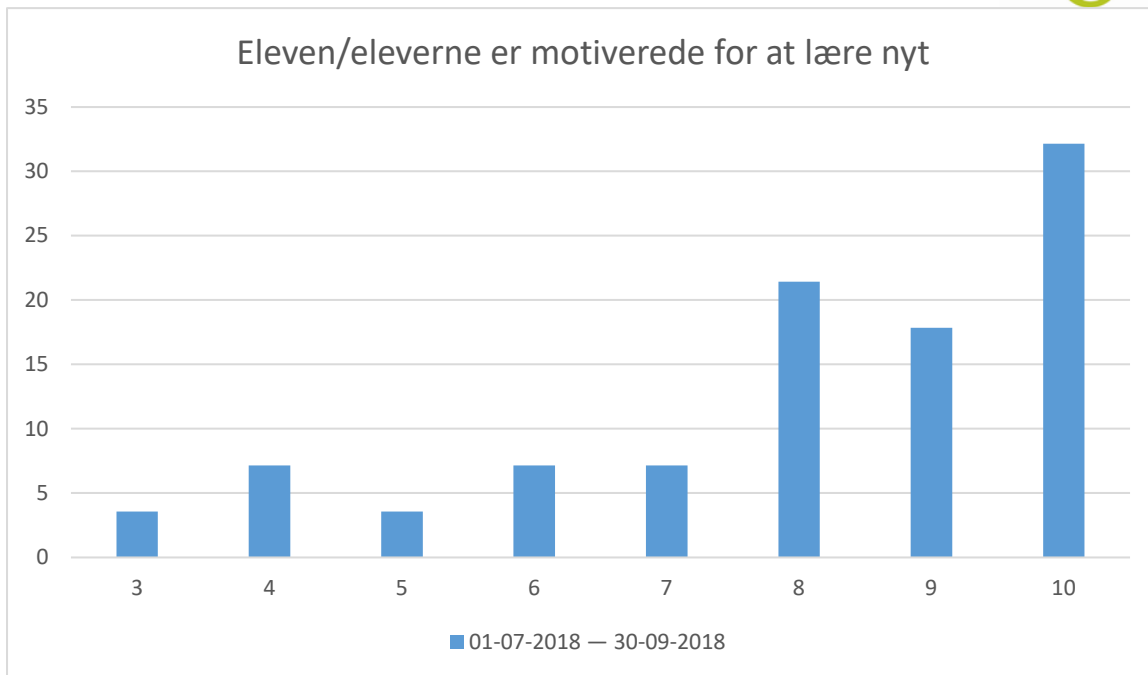

Hvor tit er virksomheden i kontakt med Jordbrugets UddannelsesCenter i forbindelse med elevens/elevernes uddannelse i praktikperioden (telefonisk, via mail eller personligt)?

Svarmulighed	01-07-2018 — 30-09-2018: Antal	01-07-2018 — 30-09-2018: Andel (%)
Har aldrig haft kontakt til skolen	2	7
1-3 gange om året	18	64
4-6 gange om året	3	11
7-12 gange om året	1	4
Har ikke haft behov for kontakt til skolen	4	14
Total	28	-

Elevers præstation

Gennemsnit: 8,2

Spredning: 1,9

Svarmulighed	01-07-2018 — 30-09-2018: Antal	01-07-2018 — 30-09-2018: Andel (%)
4	2	7
5	1	4
6	2	7
7	3	11
8	7	25
9	3	11
10	10	36
Total	28	-

Gennemsnit: 8

Spredning: 2,1