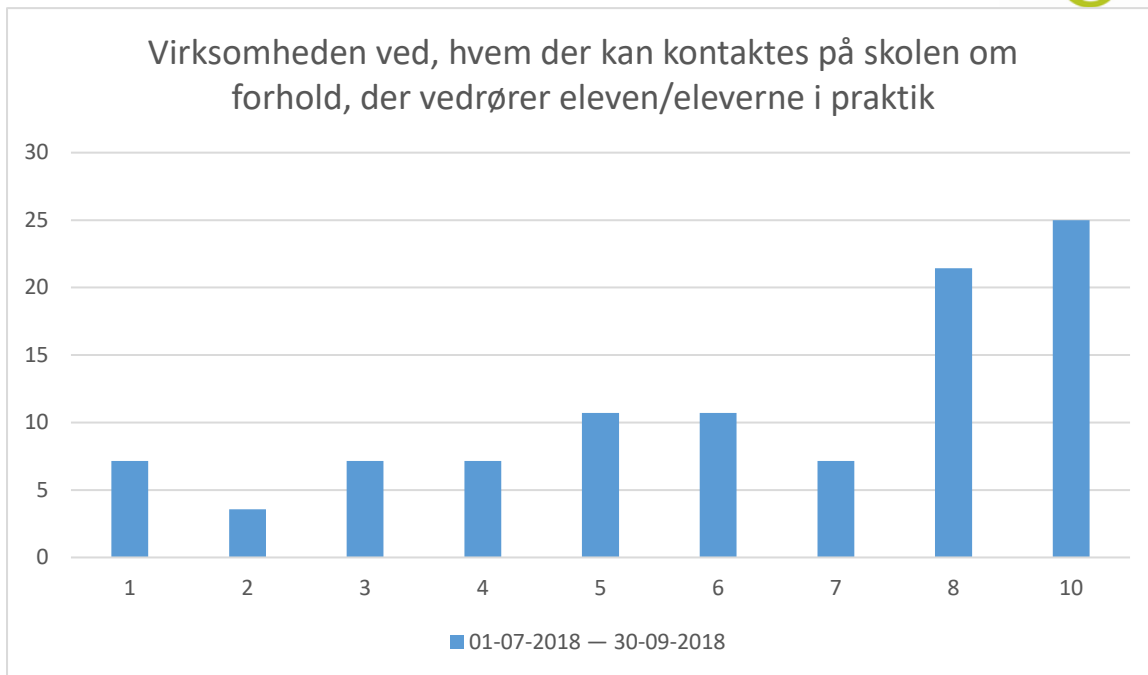

Spredning: 2,3

Svarmulighed	01-07-2018 — 30-09-2018: Antal	01-07-2018 — 30-09-2018: Andel (%)
3	3	11
4	4	14
5	5	18
6	4	14
8	5	18
9	5	18
10	2	7
Total	28	-

Gennemsnit: 8,2

Spredning: 2,1

Svarmulighed	01-07-2018 — 30-09-2018: Antal	01-07-2018 — 30-09-2018: Andel (%)
2	1	4
4	1	4
5	1	4
6	1	4
7	4	15
8	5	19
9	3	11
10	11	41
Total	27	-

Gennemsnit: 8,1

Spredning: 2

Svarmulighed	01-07-2018 — 30-09-2018: Antal	01-07-2018 — 30-09-2018: Andel (%)
3	1	4
4	1	4
5	2	7
6	3	11
8	6	21
9	6	21
10	9	32
Total	28	-

Gennemsnit: 6,5

Spredning: 2,9

Svarmulighed	01-07-2018 — 30-09-2018: Antal	01-07-2018 — 30-09-2018: Andel (%)
1	2	7
2	1	4
3	2	7
4	2	7
5	3	11
6	3	11
7	2	7
8	6	21
10	7	25
Total	28	-