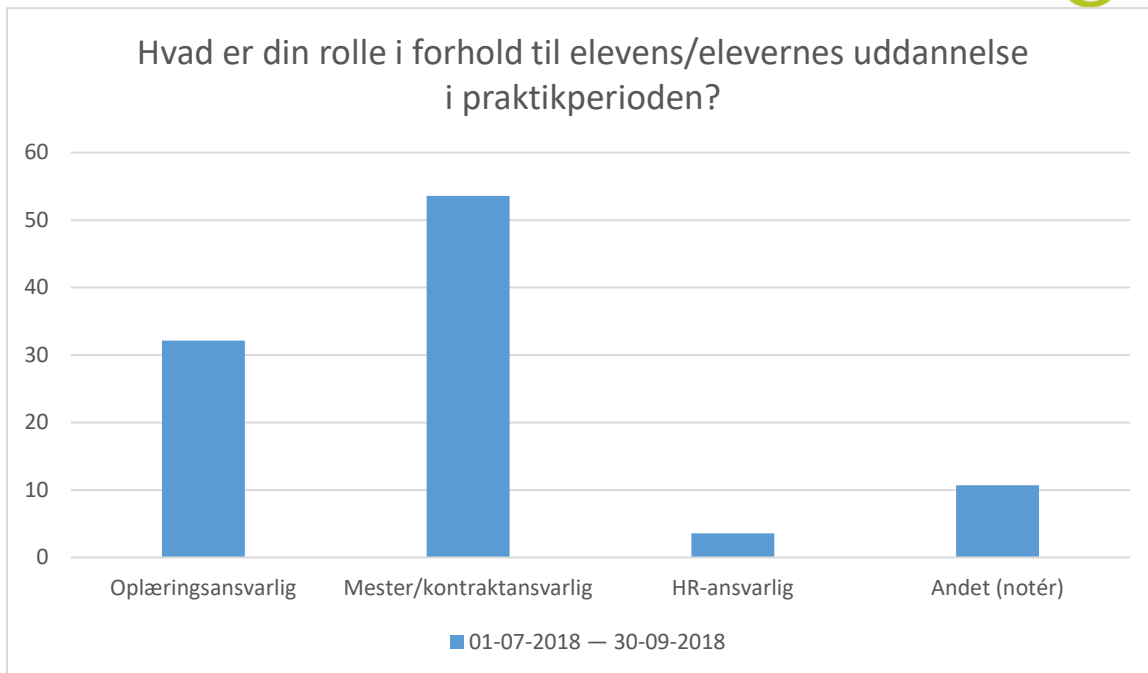

Svarmulighed	01-07-2018 — 30-09-2018: Antal	01-07-2018 — 30-09-2018: Andel (%)
Oplæringsansvarlig	9	32
Mester/kontraktansvarlig	15	54
HR-ansvarlig	1	4
Andet (notér)	3	11
Total	28	-