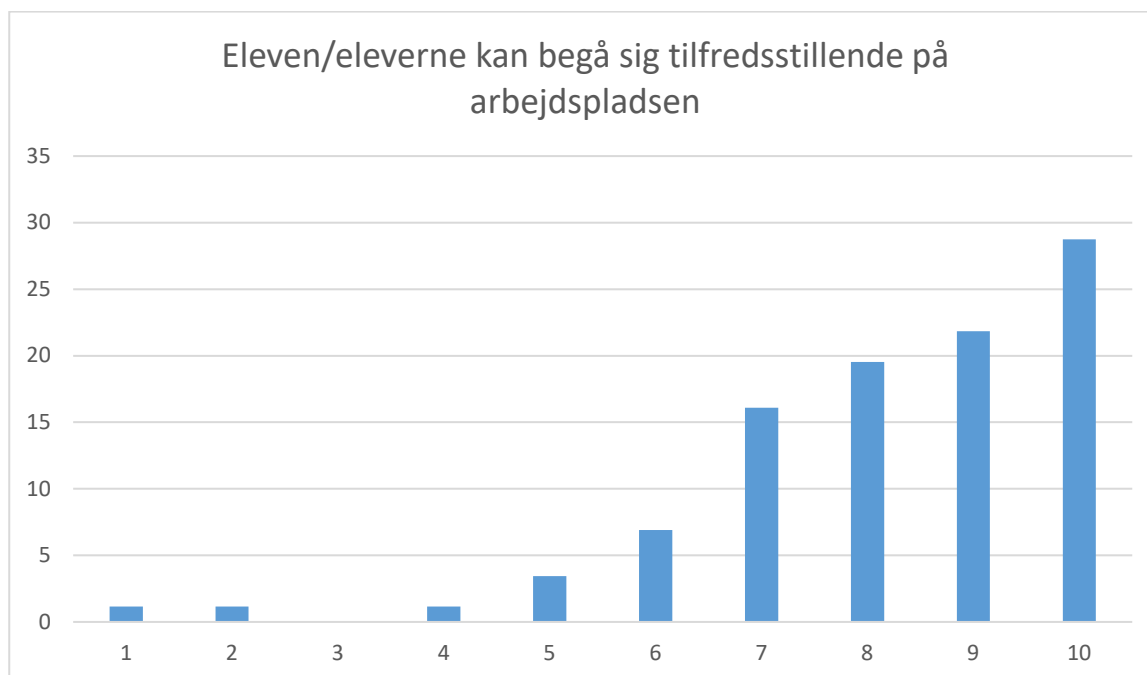

Elevers præstation

Gennemsnit: 7,9, spredning: 1,6

Svarmulighed	Antal	Andel (%)
1	0	0
2	1	1
3	0	0
4	2	2
5	4	5
6	5	6
7	16	19
8	24	28
9	21	24
10	13	15
Total	86	-

Gennemsnit: 8,2, spredning: 1,8

Svarmulighed	Antal	Andel (%)
1	1	1
2	1	1
3	0	0
4	1	1
5	3	3
6	6	7
7	14	16
8	17	20
9	19	22
10	25	29
Total	87	-