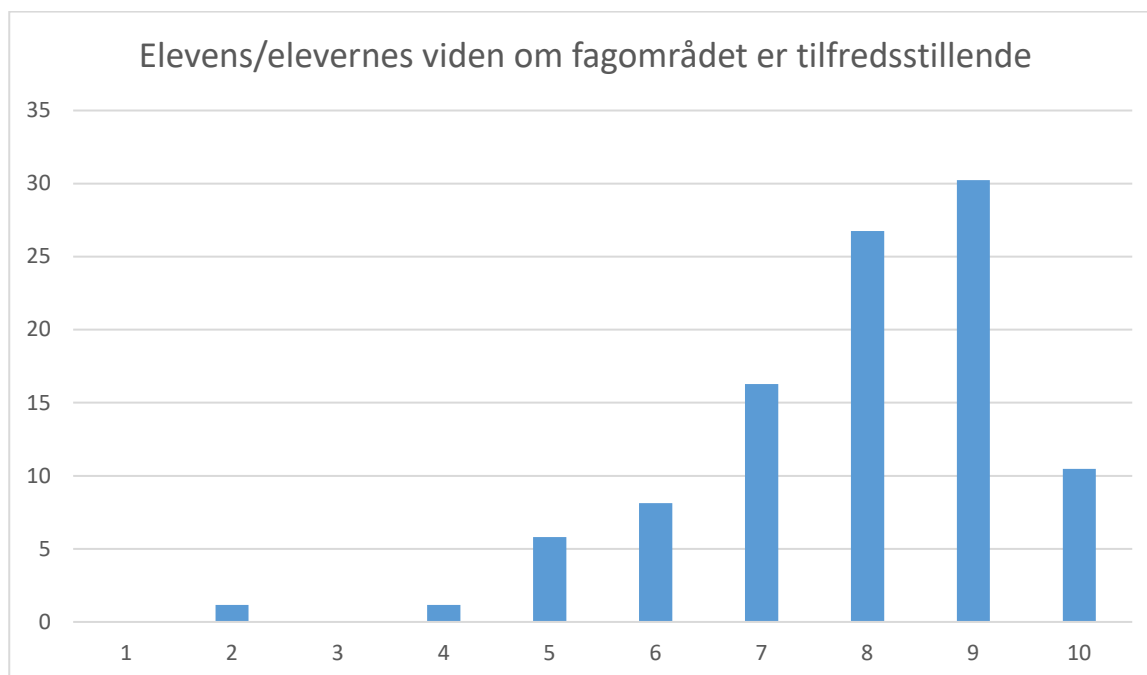

Gennemsnit: 7,9, spredning: 1,5

Svarmulighed	Antal	Andel (%)
1	0	0
2	1	1
3	0	0
4	1	1
5	5	6
6	7	8
7	14	16
8	23	27
9	26	30
10	9	10
Total	86	-