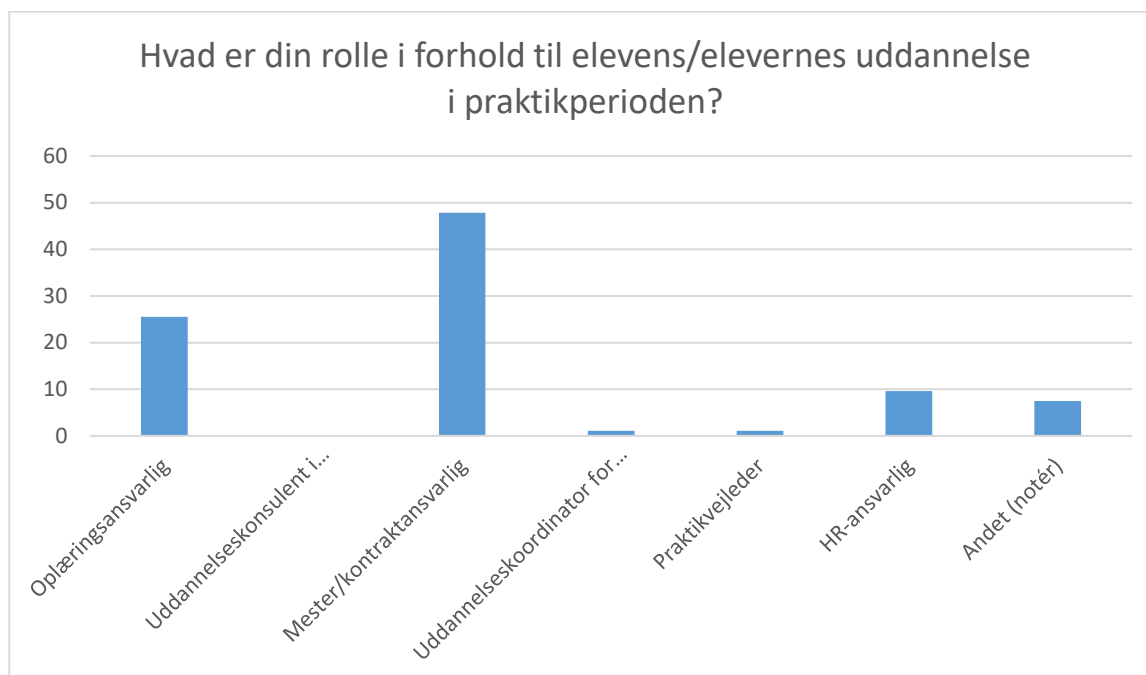

Svarmulighed	Antal	Andel (%)
Oplæringsansvarlig	24	26
Uddannelseskonsulent i virksomheden	0	0
Mester/kontraktansvarlig	45	48
Uddannelseskoordinator for erhvervsuddannelser	1	1
Praktikvejleder	1	1
HR-ansvarlig	9	10
Andet (notér)	7	7
Total	94	-