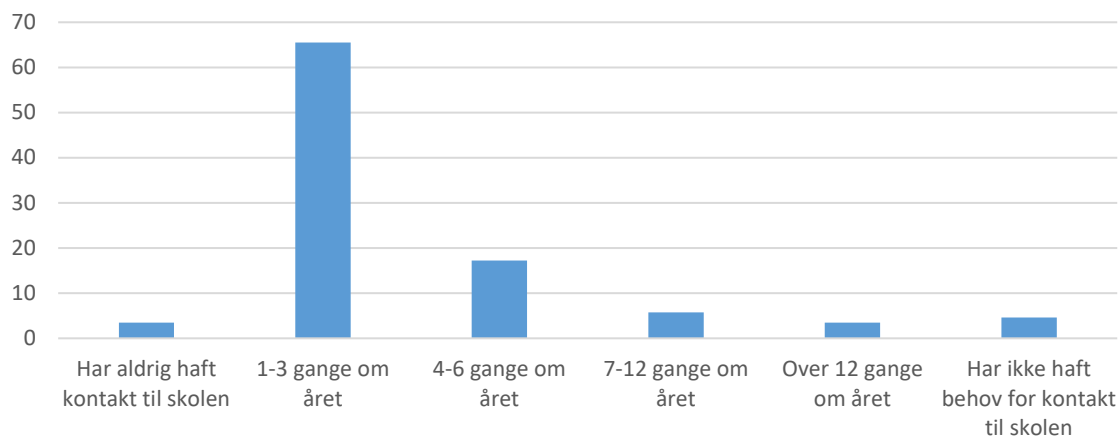

Hvor tit er virksomheden i kontakt med Jordbrugets UddannelsesCenter i forbindelse med elevens/elevernes uddannelse i praktikperioden (telefonisk, via mail eller personligt)?

Svarmulighed	Antal	Andel (%)
Har aldrig haft kontakt til skolen	3	3
1-3 gange om året	57	66
4-6 gange om året	15	17
7-12 gange om året	5	6
Over 12 gange om året	3	3
Har ikke haft behov for kontakt til skolen	4	5
Total	87	-