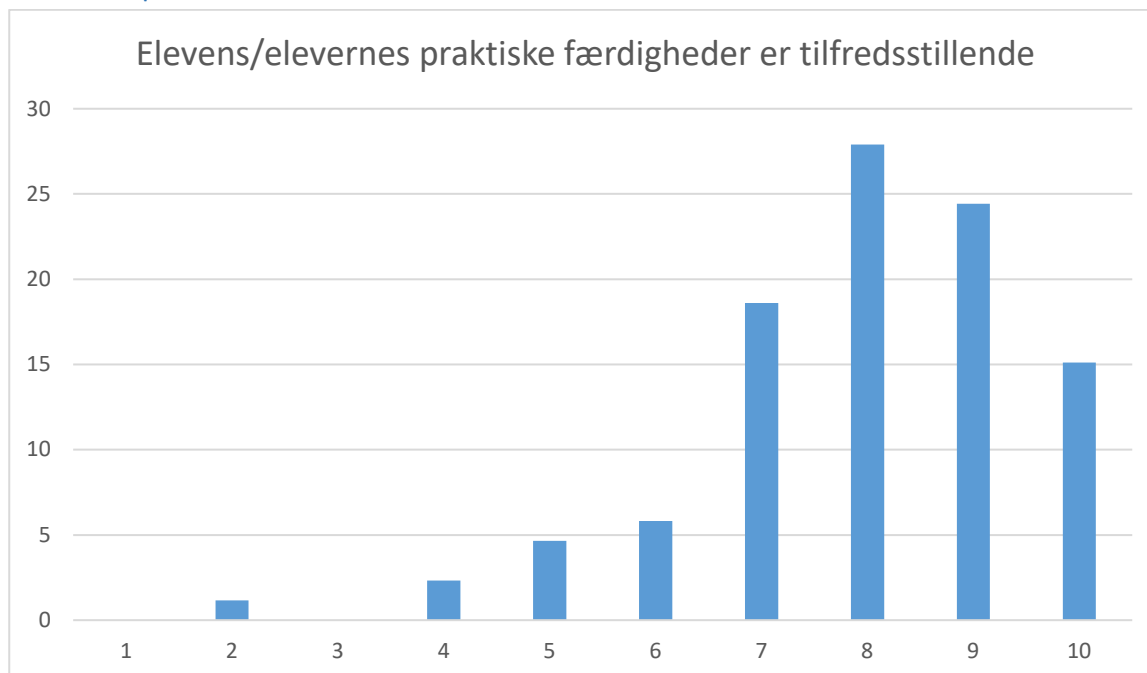

Elevers præstation

Gennemsnit: 7,9, spredning: 1,6

Svarmulighed	Antal	Andel (%)
1	0	0
2	1	1
3	0	0
4	2	2
5	4	5
6	5	6
7	16	19
8	24	28
9	21	24
10	13	15
Total	86	-