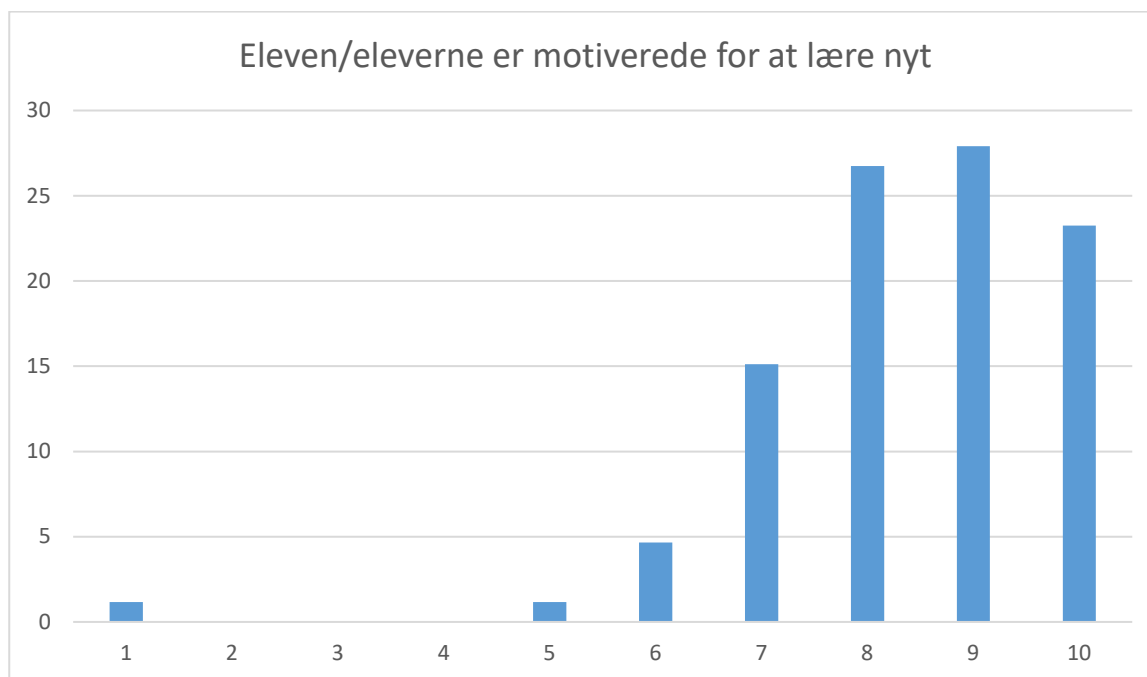

Elevers præstation

Gennemsnit: 7,9, spredning: 1,6

Svarmulighed	Antal	Andel (%)
1	0	0
2	1	1
3	0	0
4	2	2
5	4	5
6	5	6
7	16	19
8	24	28
9	21	24
10	13	15
Total	86	-

Gennemsnit: 8,2, spredning: 1,8

Svarmulighed	Antal	Andel (%)
1	1	1
2	1	1
3	0	0
4	1	1
5	3	3
6	6	7
7	14	16
8	17	20
9	19	22
10	25	29
Total	87	-

Gennemsnit: 8,4, spredning: 1,4

Svarmulighed	Antal	Andel (%)
1	1	1
2	0	0
3	0	0
4	0	0
5	1	1
6	4	5
7	13	15
8	23	27
9	24	28
10	20	23
Total	86	-

Gennemsnit: 7,9, spredning: 1,5

Svarmulighed	Antal	Andel (%)
1	0	0
2	1	1
3	0	0
4	1	1
5	5	6
6	7	8
7	14	16
8	23	27
9	26	30
10	9	10
Total	86	-