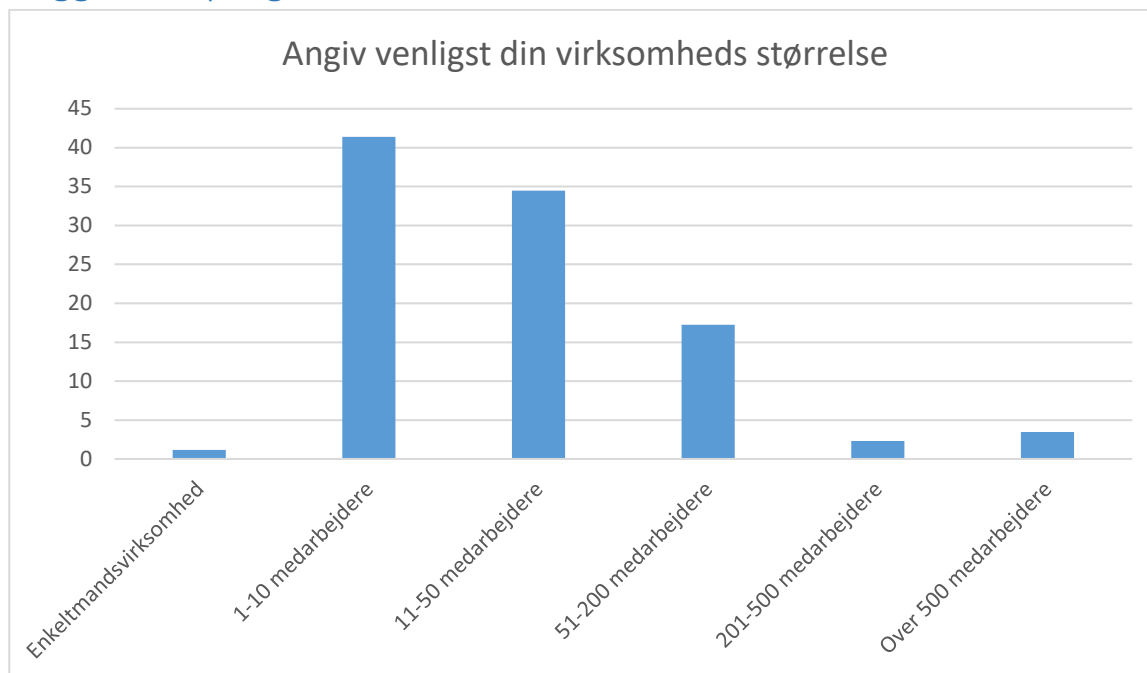

JORDBRUGETS UDDANNELSESCENTER ÅRHUS

Resultat for Virksomhedstilfredshedsundersøgelse

1. kvartal 2020

Samlet for anlægsgartner, gartner og landbrugsuddannelsen

87 besvarelser svarende til 38,3 %

Baggrundsspørgsmål