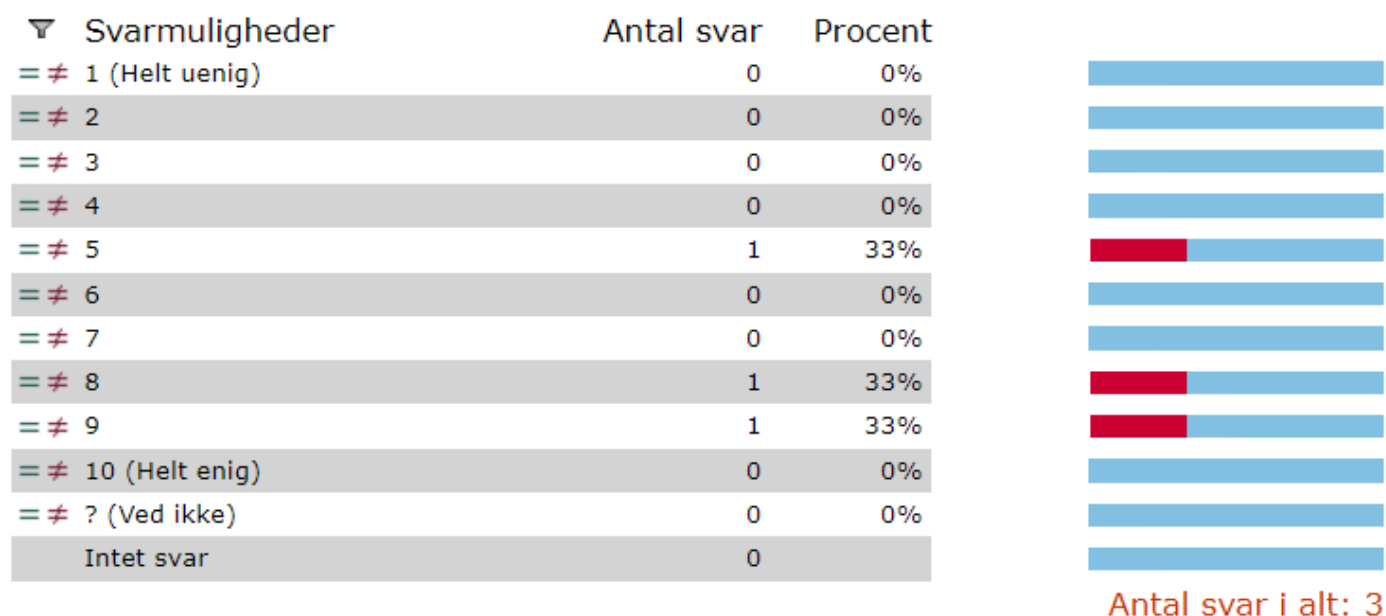

22. Jeg oplever, at det faglige niveau generelt er godt på mit uddannelsesforløb i praktikcentret

Hvor uenig eller enig er du i følgende omkring praktikmålene? (Praktikmål er det, du skal nå at lære under din uddannelse i praktikcentret. Dine praktikmål er bl.a. beskrevet i din uddannelsesplan)

%	1 (Helt uenig)	2	3	4	5	6	7	8	9	10 (Helt enig)	? (Ved ikke)	Antal intet svar	Antal svar i alt
23. Jeg kender mine praktikmål	0	0	0	0	0	33	67	0	0	0	0	0	3
24. Jeg tager ansvar for at nå mine praktikmål	0	0	0	0	0	33	33	0	33	0	0	0	3
25. Instruktøren er god til at følge op på mine praktikmål	0	0	0	0	67	33	0	0	0	0	0	0	3