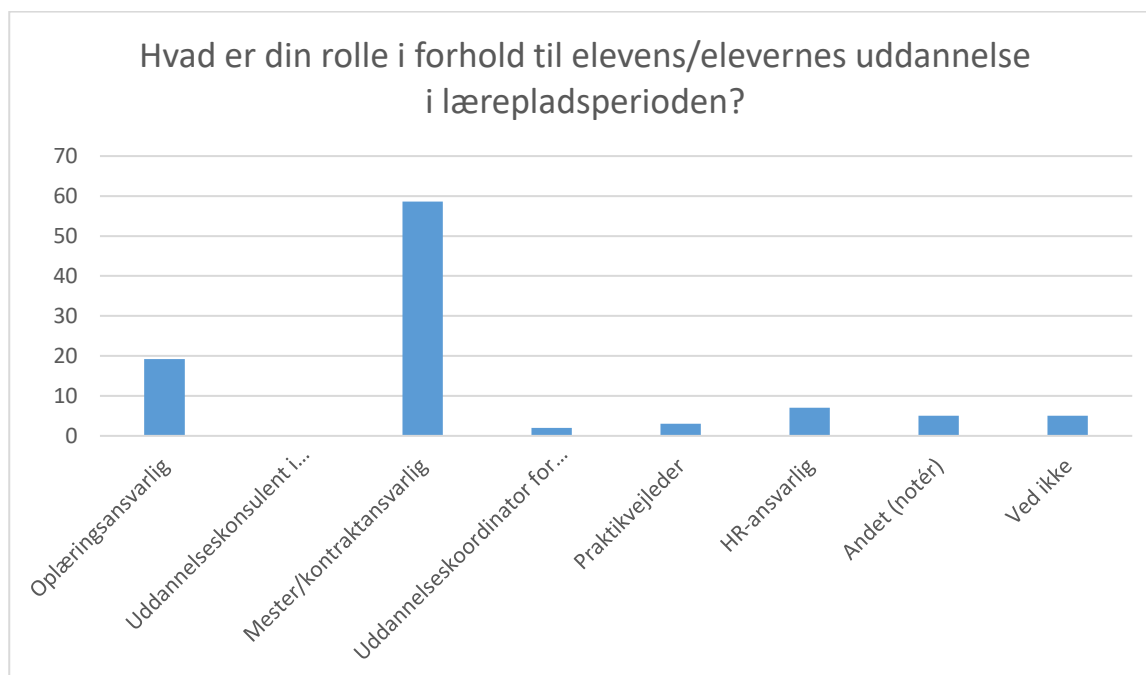

Virksomhedstilfredshed - VTU

Samlet for alle uddannelser:

94 besvarelser svarende til 34,7 %

3. kvartal 2022

Baggrundsspørgsmål

Svarmulighed	Antal	Andel (%)
Enkeltmandsvirksomhed	5	5
1-10 medarbejdere	30	32
11-50 medarbejdere	34	36
51-200 medarbejdere	19	20
201-500 medarbejdere	4	4
Over 500 medarbejdere	2	2
Ved ikke	0	0
Total	94	-