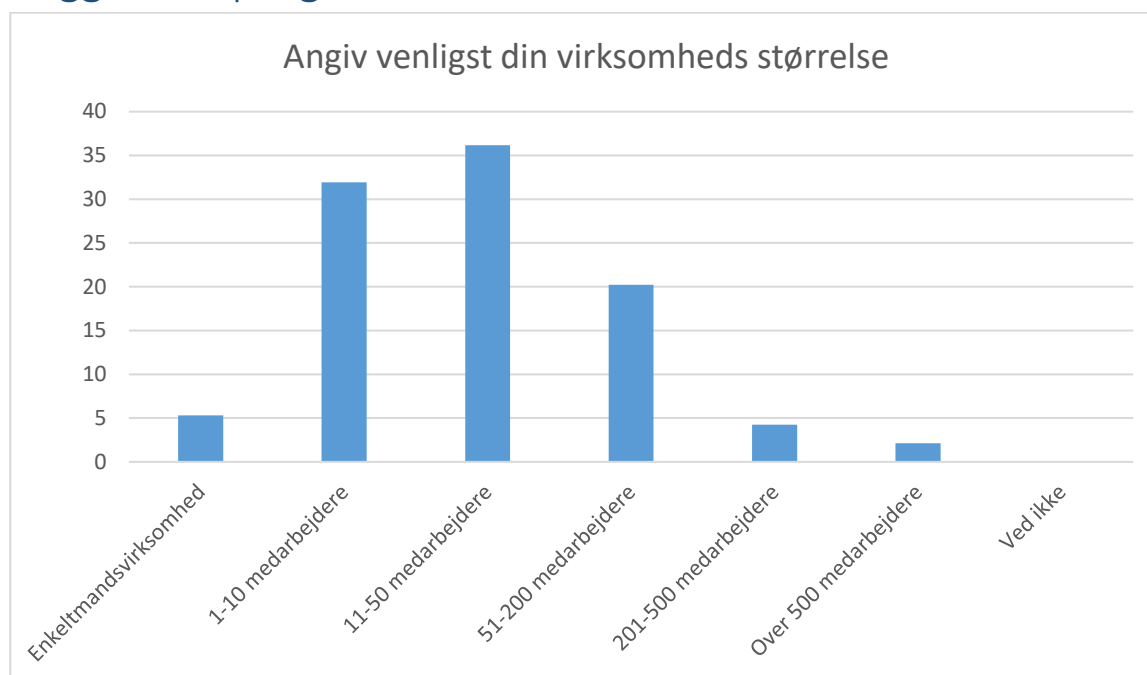

Virksomhedstilfredshed - VTU

Samlet for alle uddannelser:

94 besvarelser svarende til 34,7 %

3. kvartal 2022

Baggrundsspørgsmål

Svarmulighed	Antal	Andel (%)
Enkeltmandsvirksomhed	5	5
1-10 medarbejdere	30	32
11-50 medarbejdere	34	36
51-200 medarbejdere	19	20
201-500 medarbejdere	4	4
Over 500 medarbejdere	2	2
Ved ikke	0	0
Total	94	-