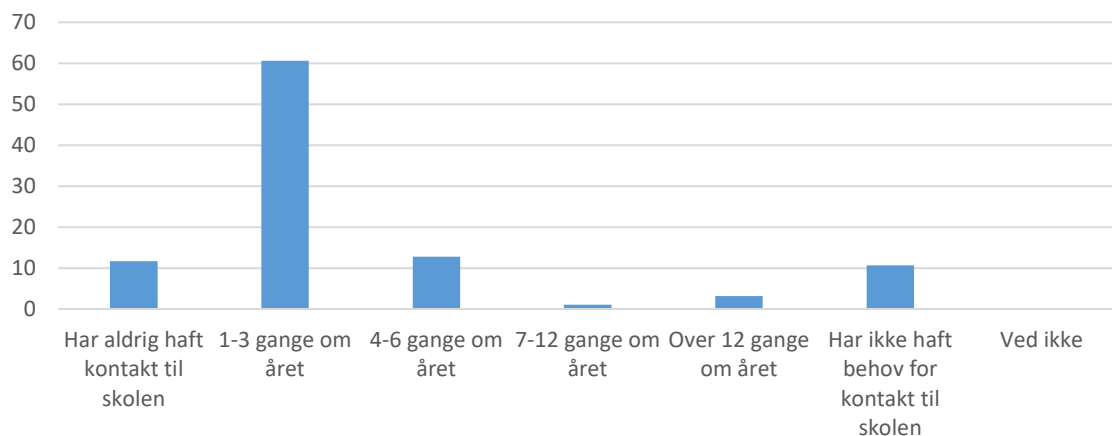

Hvor tit er virksomheden i kontakt med Jordbrugets UddannelsesCenter i forbindelse med elevens/elevernes uddannelse i lærepladsperioden (telefonisk, via mail eller personligt)?

Svarmulighed	Antal	Andel (%)
Har aldrig haft kontakt til skolen	11	12
1-3 gange om året	57	61
4-6 gange om året	12	13
7-12 gange om året	1	1
Over 12 gange om året	3	3
Har ikke haft behov for kontakt til skolen	10	11
Ved ikke	0	0
Total	94	-