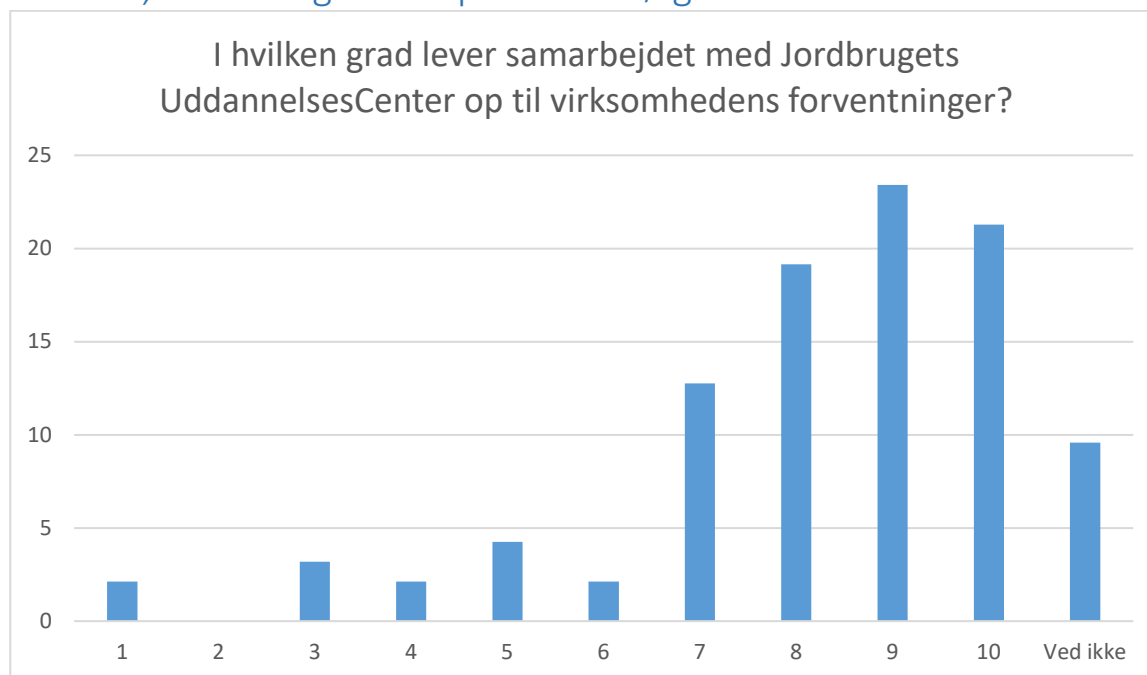

Hvis 1 er lig med meget langt fra, og 10 er lig med kunne ikke være tættere, i hvilken grader oplever du følgende:

Gennemsnit: 8, spredning: 2,1

Svarmulighed	Antal	Andel (%)
1	2	2
2	0	0
3	3	3
4	2	2
5	4	4
6	2	2
7	12	13
8	18	19
9	22	23
10	20	21
Ved ikke	9	10
Total	94	-