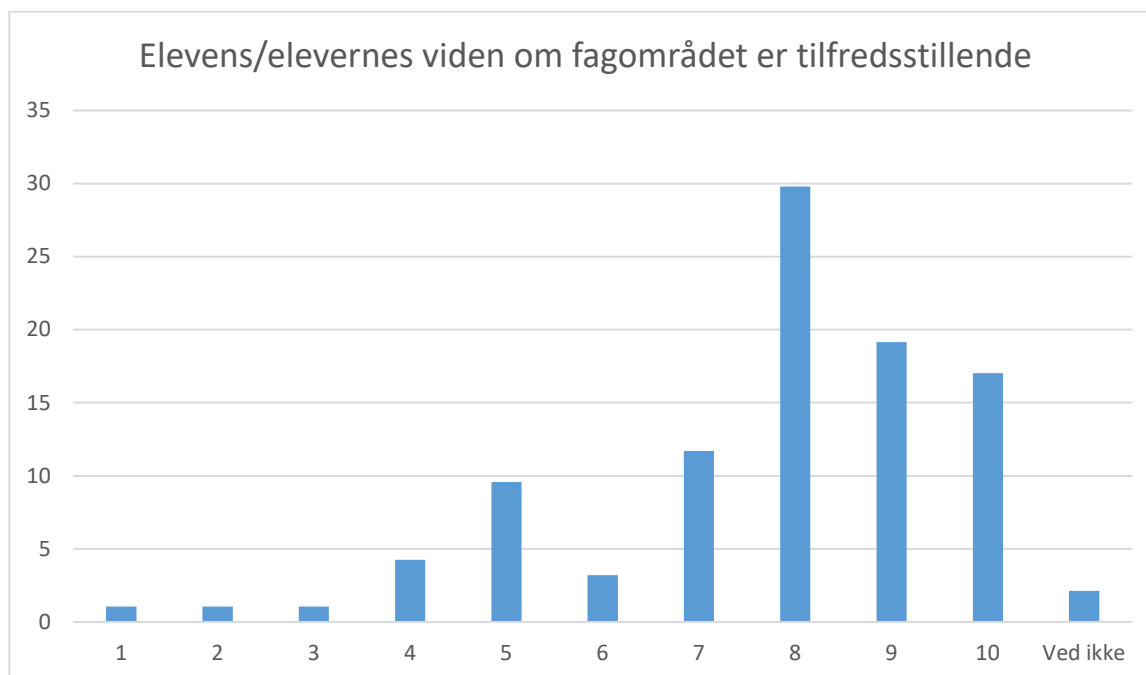

Gennemsnit: 7,7, spredning: 2

Svarmulighed	Antal	Andel (%)
1	1	1
2	1	1
3	1	1
4	4	4
5	9	10
6	3	3
7	11	12
8	28	30
9	18	19
10	16	17
Ved ikke	2	2
Total	94	-