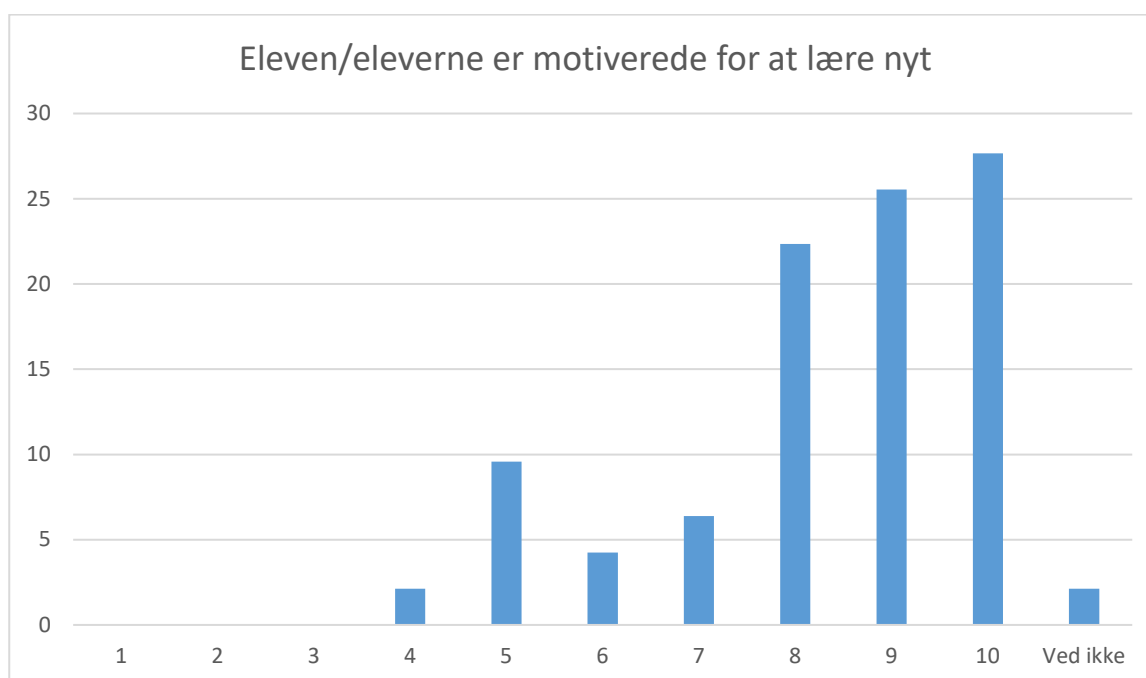

Gennemsnit: 8,3, spredning: 1,7

Svarmulighed	Antal	Andel (%)
1	0	0
2	0	0
3	0	0
4	2	2
5	9	10
6	4	4
7	6	6
8	21	22
9	24	26
10	26	28
Ved ikke	2	2
Total	94	-