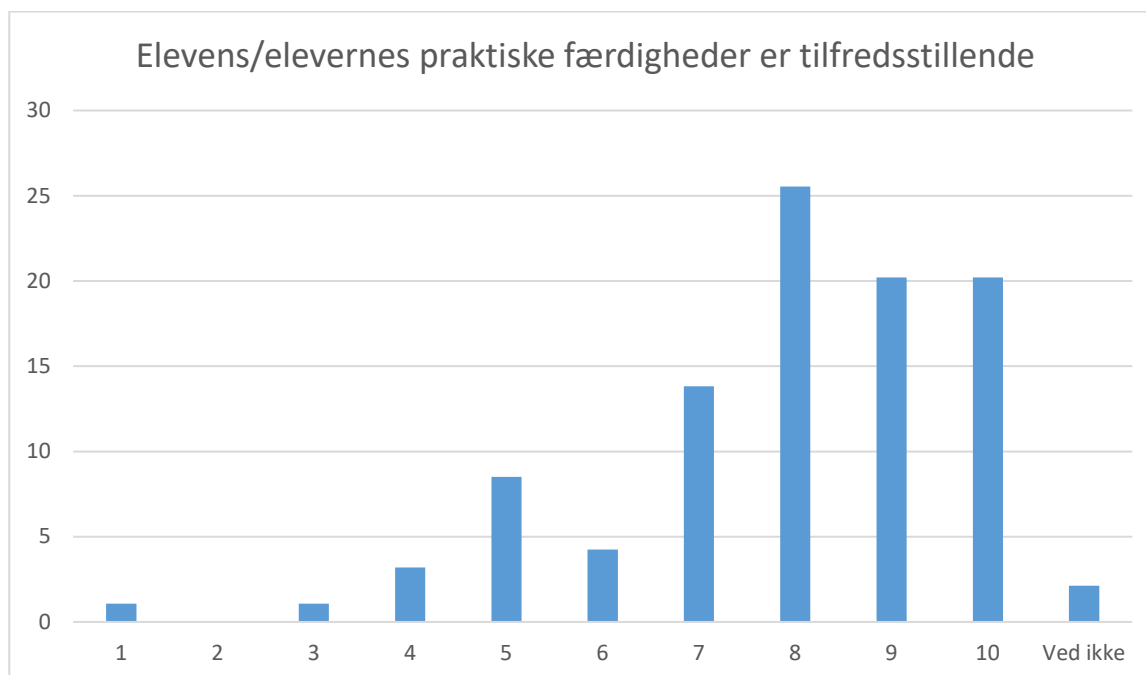

Gennemsnit: 7,9, spredning: 1,9

Svarmulighed	Antal	Andel (%)
1	1	1
2	0	0
3	1	1
4	3	3
5	8	9
6	4	4
7	13	14
8	24	26
9	19	20
10	19	20
Ved ikke	2	2
Total	94	-