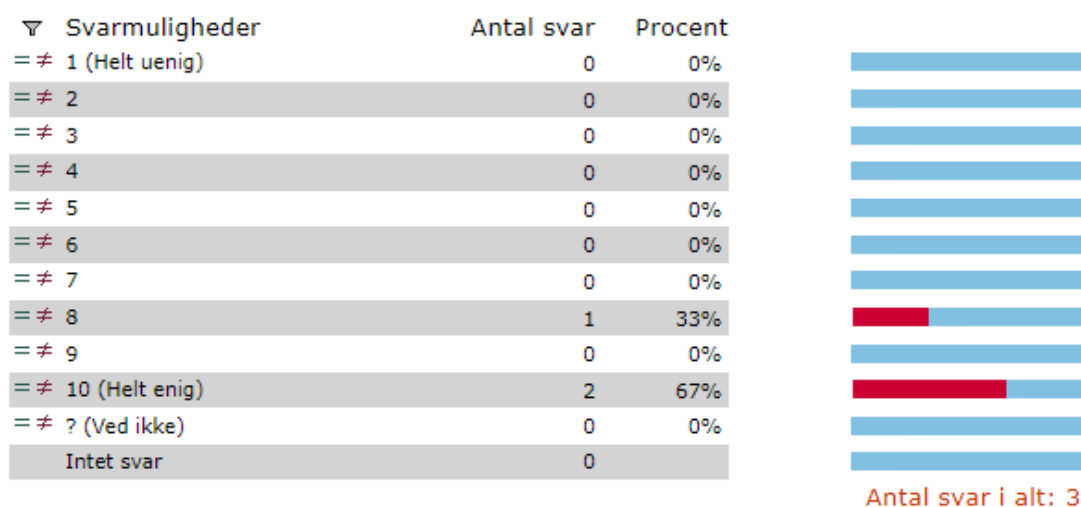

EMMA kriterier

Hvor uenig eller enig er du i følgende udsagn:

7. Jeg overholder EMMA kriterierne