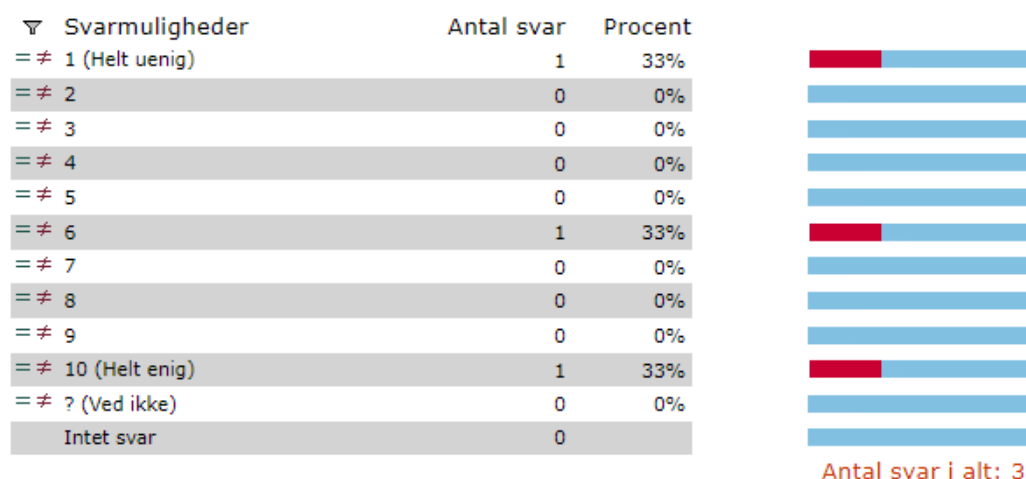

22. Jeg oplever, at det faglige niveau generelt er godt på mit uddannelsesforløb i skoleoplæringscentret

Hvor uenig eller enig er du i følgende omkring oplæringsmålene? (Oplæringsmål er det, du skal nå at lære under din uddannelse i skoleoplæringscentret. Dine oplæringsmål er bl.a. beskrevet i din uddannelsesplan)

%	1 (Helt uenig)	2	3	4	5	6	7	8	9	10 (Helt enig)	? (Ved ikke)	Antal intet svar	Antal svar i alt
23. Jeg kender mine oplæringsmål	33	0	0	0	0	0	0	33	0	33	0	0	3
24. Jeg tager ansvar for at nå mine oplæringsmål	0	0	0	0	0	0	0	33	33	33	0	0	3
25. Instruktøren er god til at følge op på mine oplæringsmål	0	33	0	0	0	0	0	33	0	33	0	0	3

Trivsel (fysisk og psykisk miljø)

Hvor uenig eller enig er du i følgende udsagn om arbejdet i skoleoplæringscenteret.

%	1 (Helt uenig)	2	3	4	5	6	7	8	9	10 (Helt enig)	? (Ved ikke)	Antal intet svar	Antal svar i alt
26. Der er et godt socialt fællesskab i skoleoplæringscentret	0	0	0	0	0	0	0	0	33	67	0	0	3
27. Hvordan vurderer du dine fysiske arbejdsforhold og rammer i skoleoplæringscentret - (f.eks. udstyr, værktøj, borde, stole, lokaler/værksted)?	0	0	0	0	0	0	0	0	0	100	0	0	3