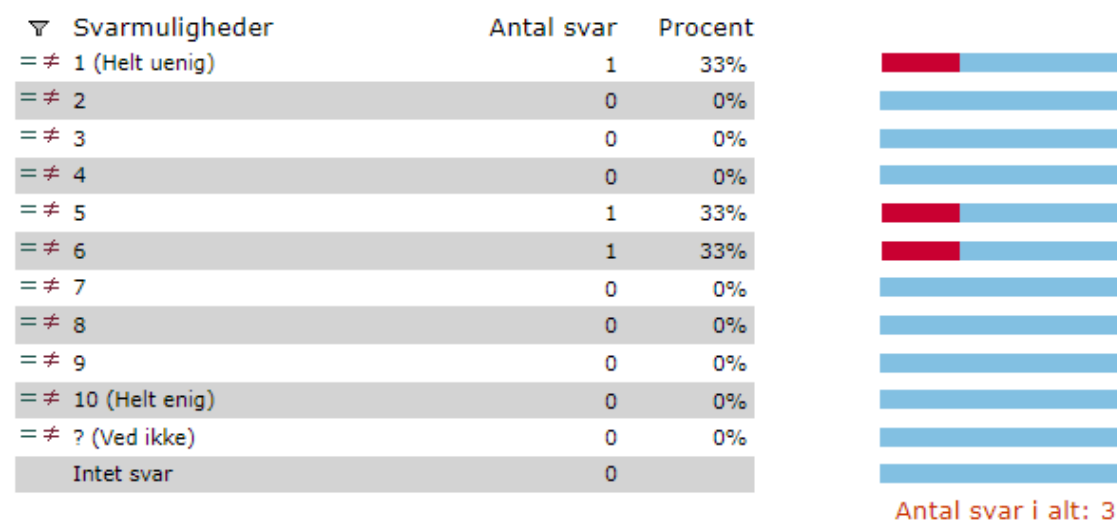

8. Hvor uenig eller enig er du i følgende: Arbejdskulturen i afdelingen er med til at styrke EMMA-egnetheden i forhold til:

%	1 (Helt uenig)	2	3	4	5	6	7	8	9	10 (Helt enig)	? (Ved ikke)	Antal intet svar	Antal svar i alt
E ... at overholde mødetider & aftaler	0	0	0	0	0	33	0	0	0	67	0	0	3
... at udvise ansvar	0	0	0	0	33	0	0	0	0	67	0	0	3
M ... kan du være søgende i hele landet?	33	0	0	0	0	0	0	33	0	33	0	0	3

M ... kan du være søgende ud over dit eget fagområde?